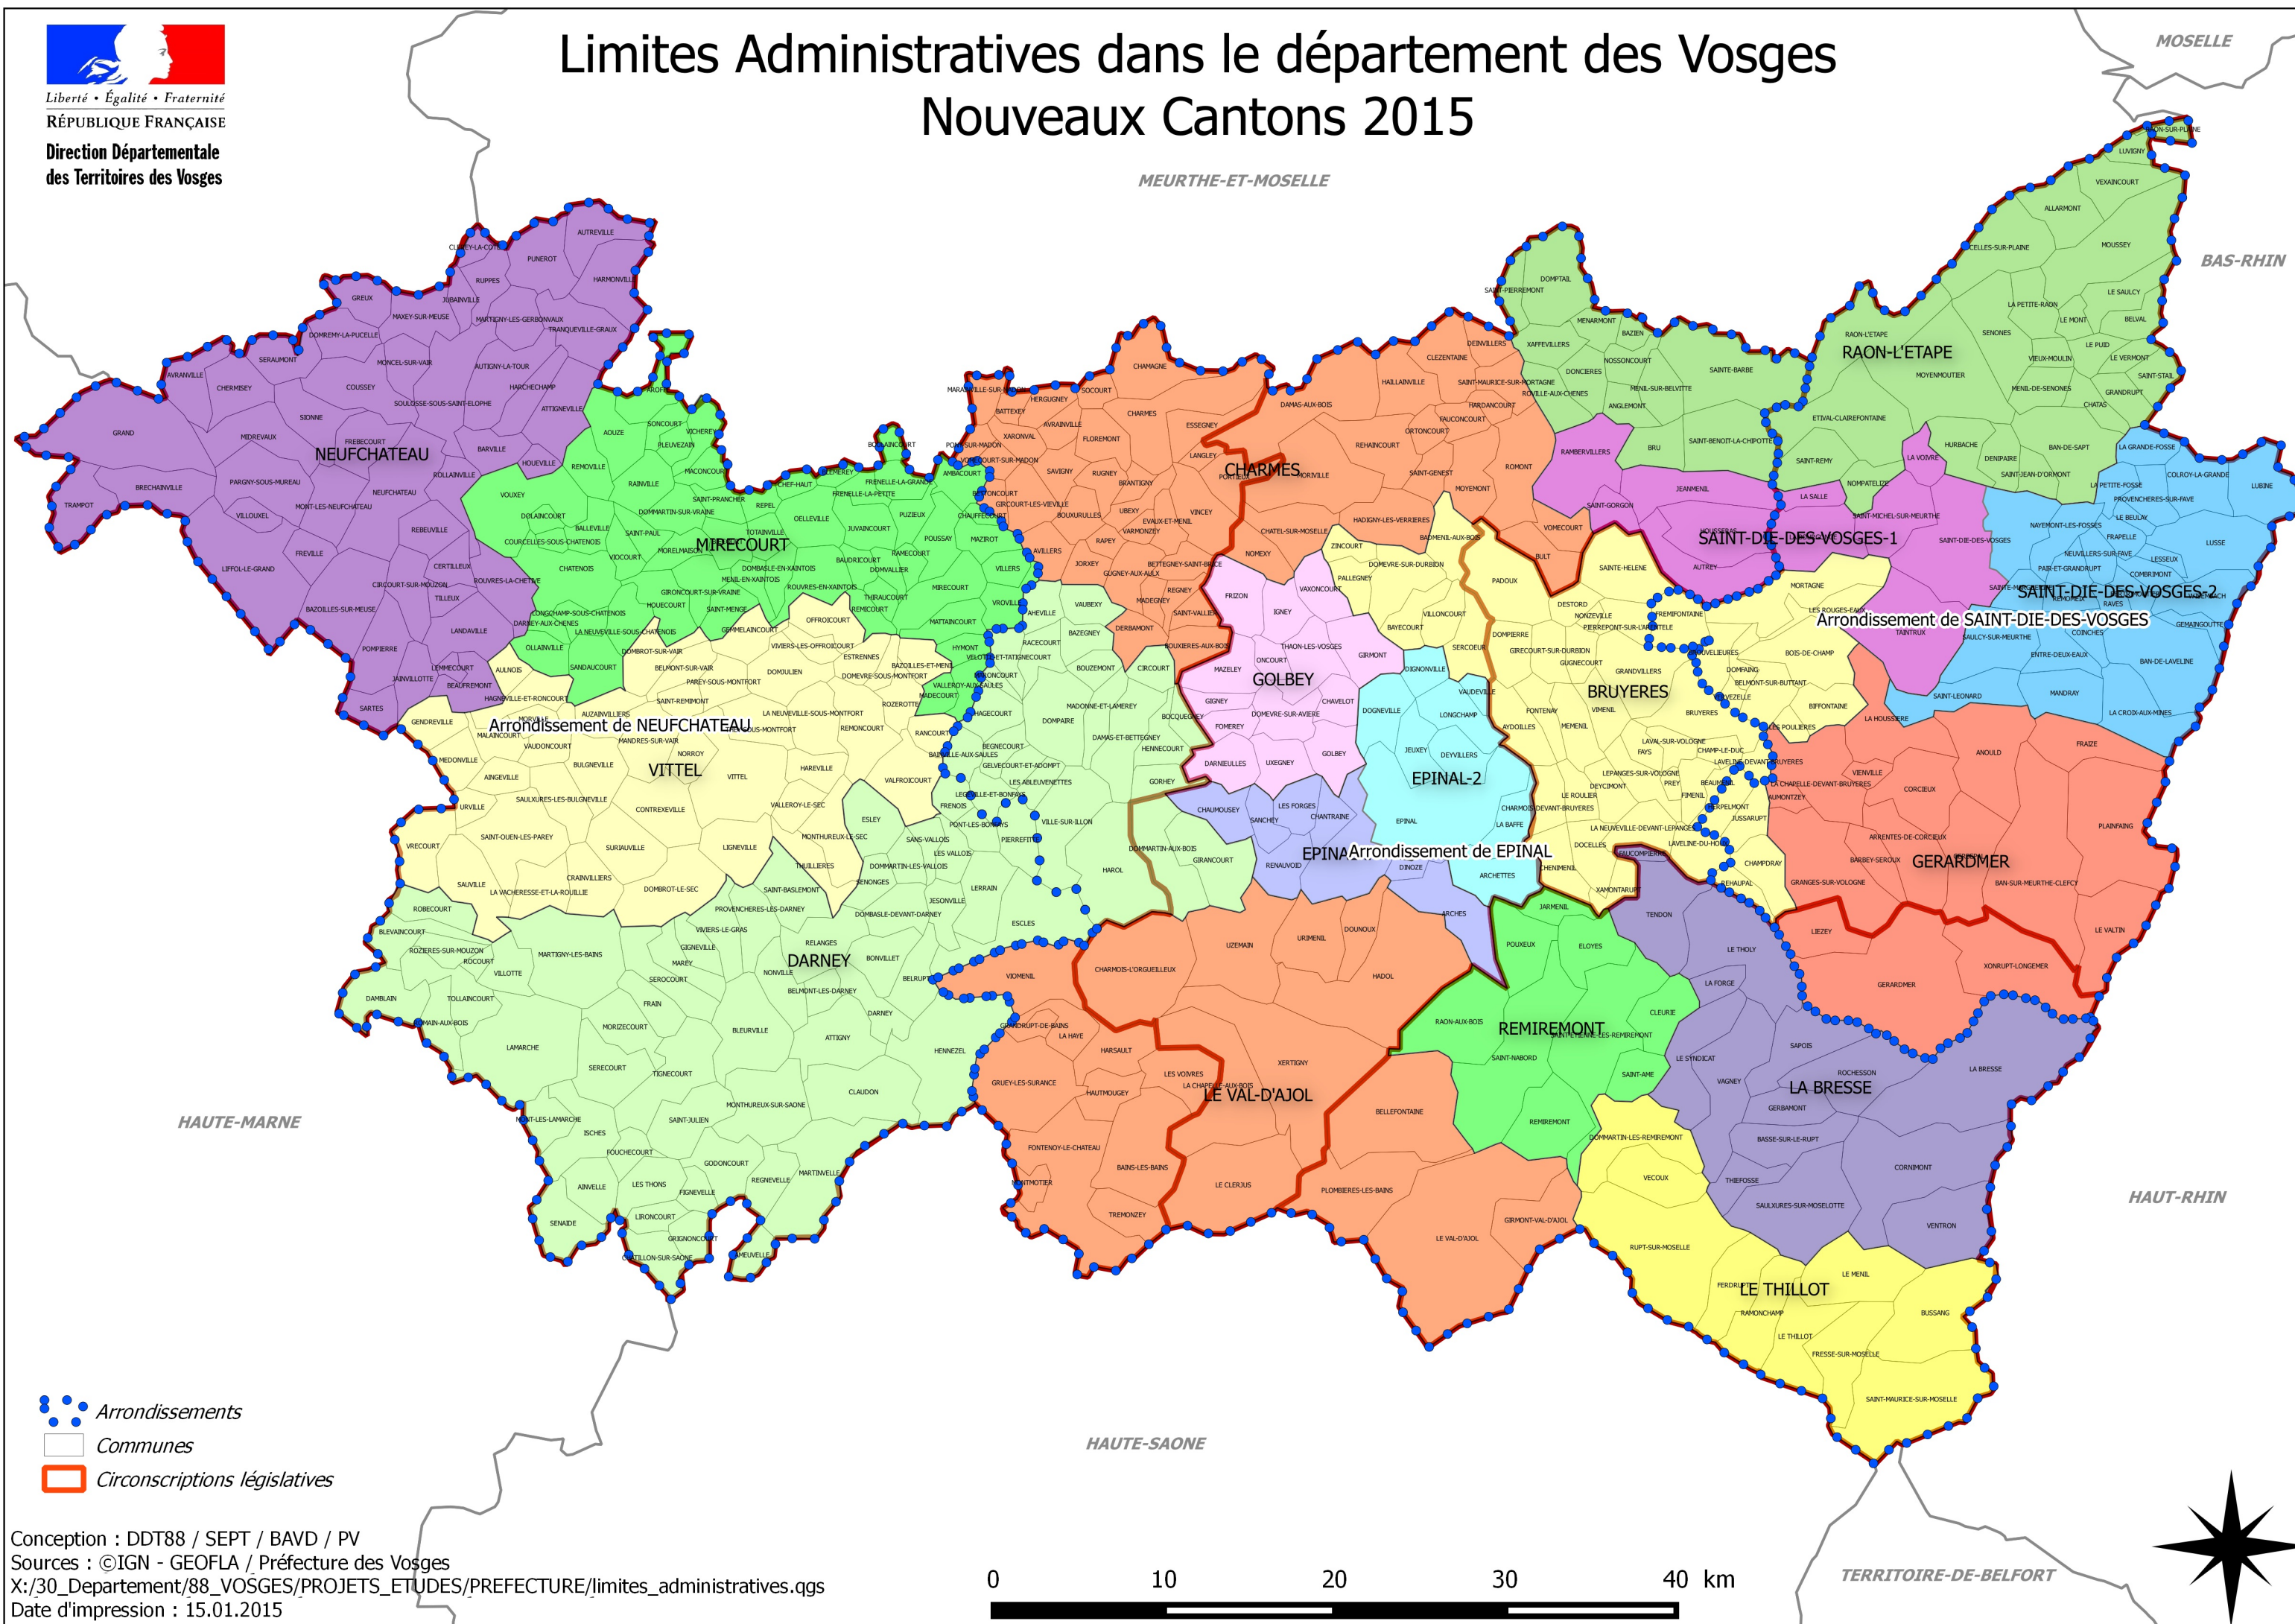

Liberté • Égalité • Fraternité
RÉPUBLIQUE FRANÇAISE

Direction Départementale
des Territoires des Vosges

Limites Administratives dans le département des Vosges Nouveaux Cantons 2015

- Arrondissements
- Communes
- Circonscriptions législatives

Conception : DDT88 / SEPT / BAVD / PV
Sources : ©IGN - GEOFLA / Préfecture des Vosges
X:/30_Departement/88_VOSGES/PROJETS_ETUDES/PREFECTURE/limites_administratives.ggs
Date d'impression : 15.01.2015

0 10 20 30 40 km

TERRITOIRE-DE-BELFORT