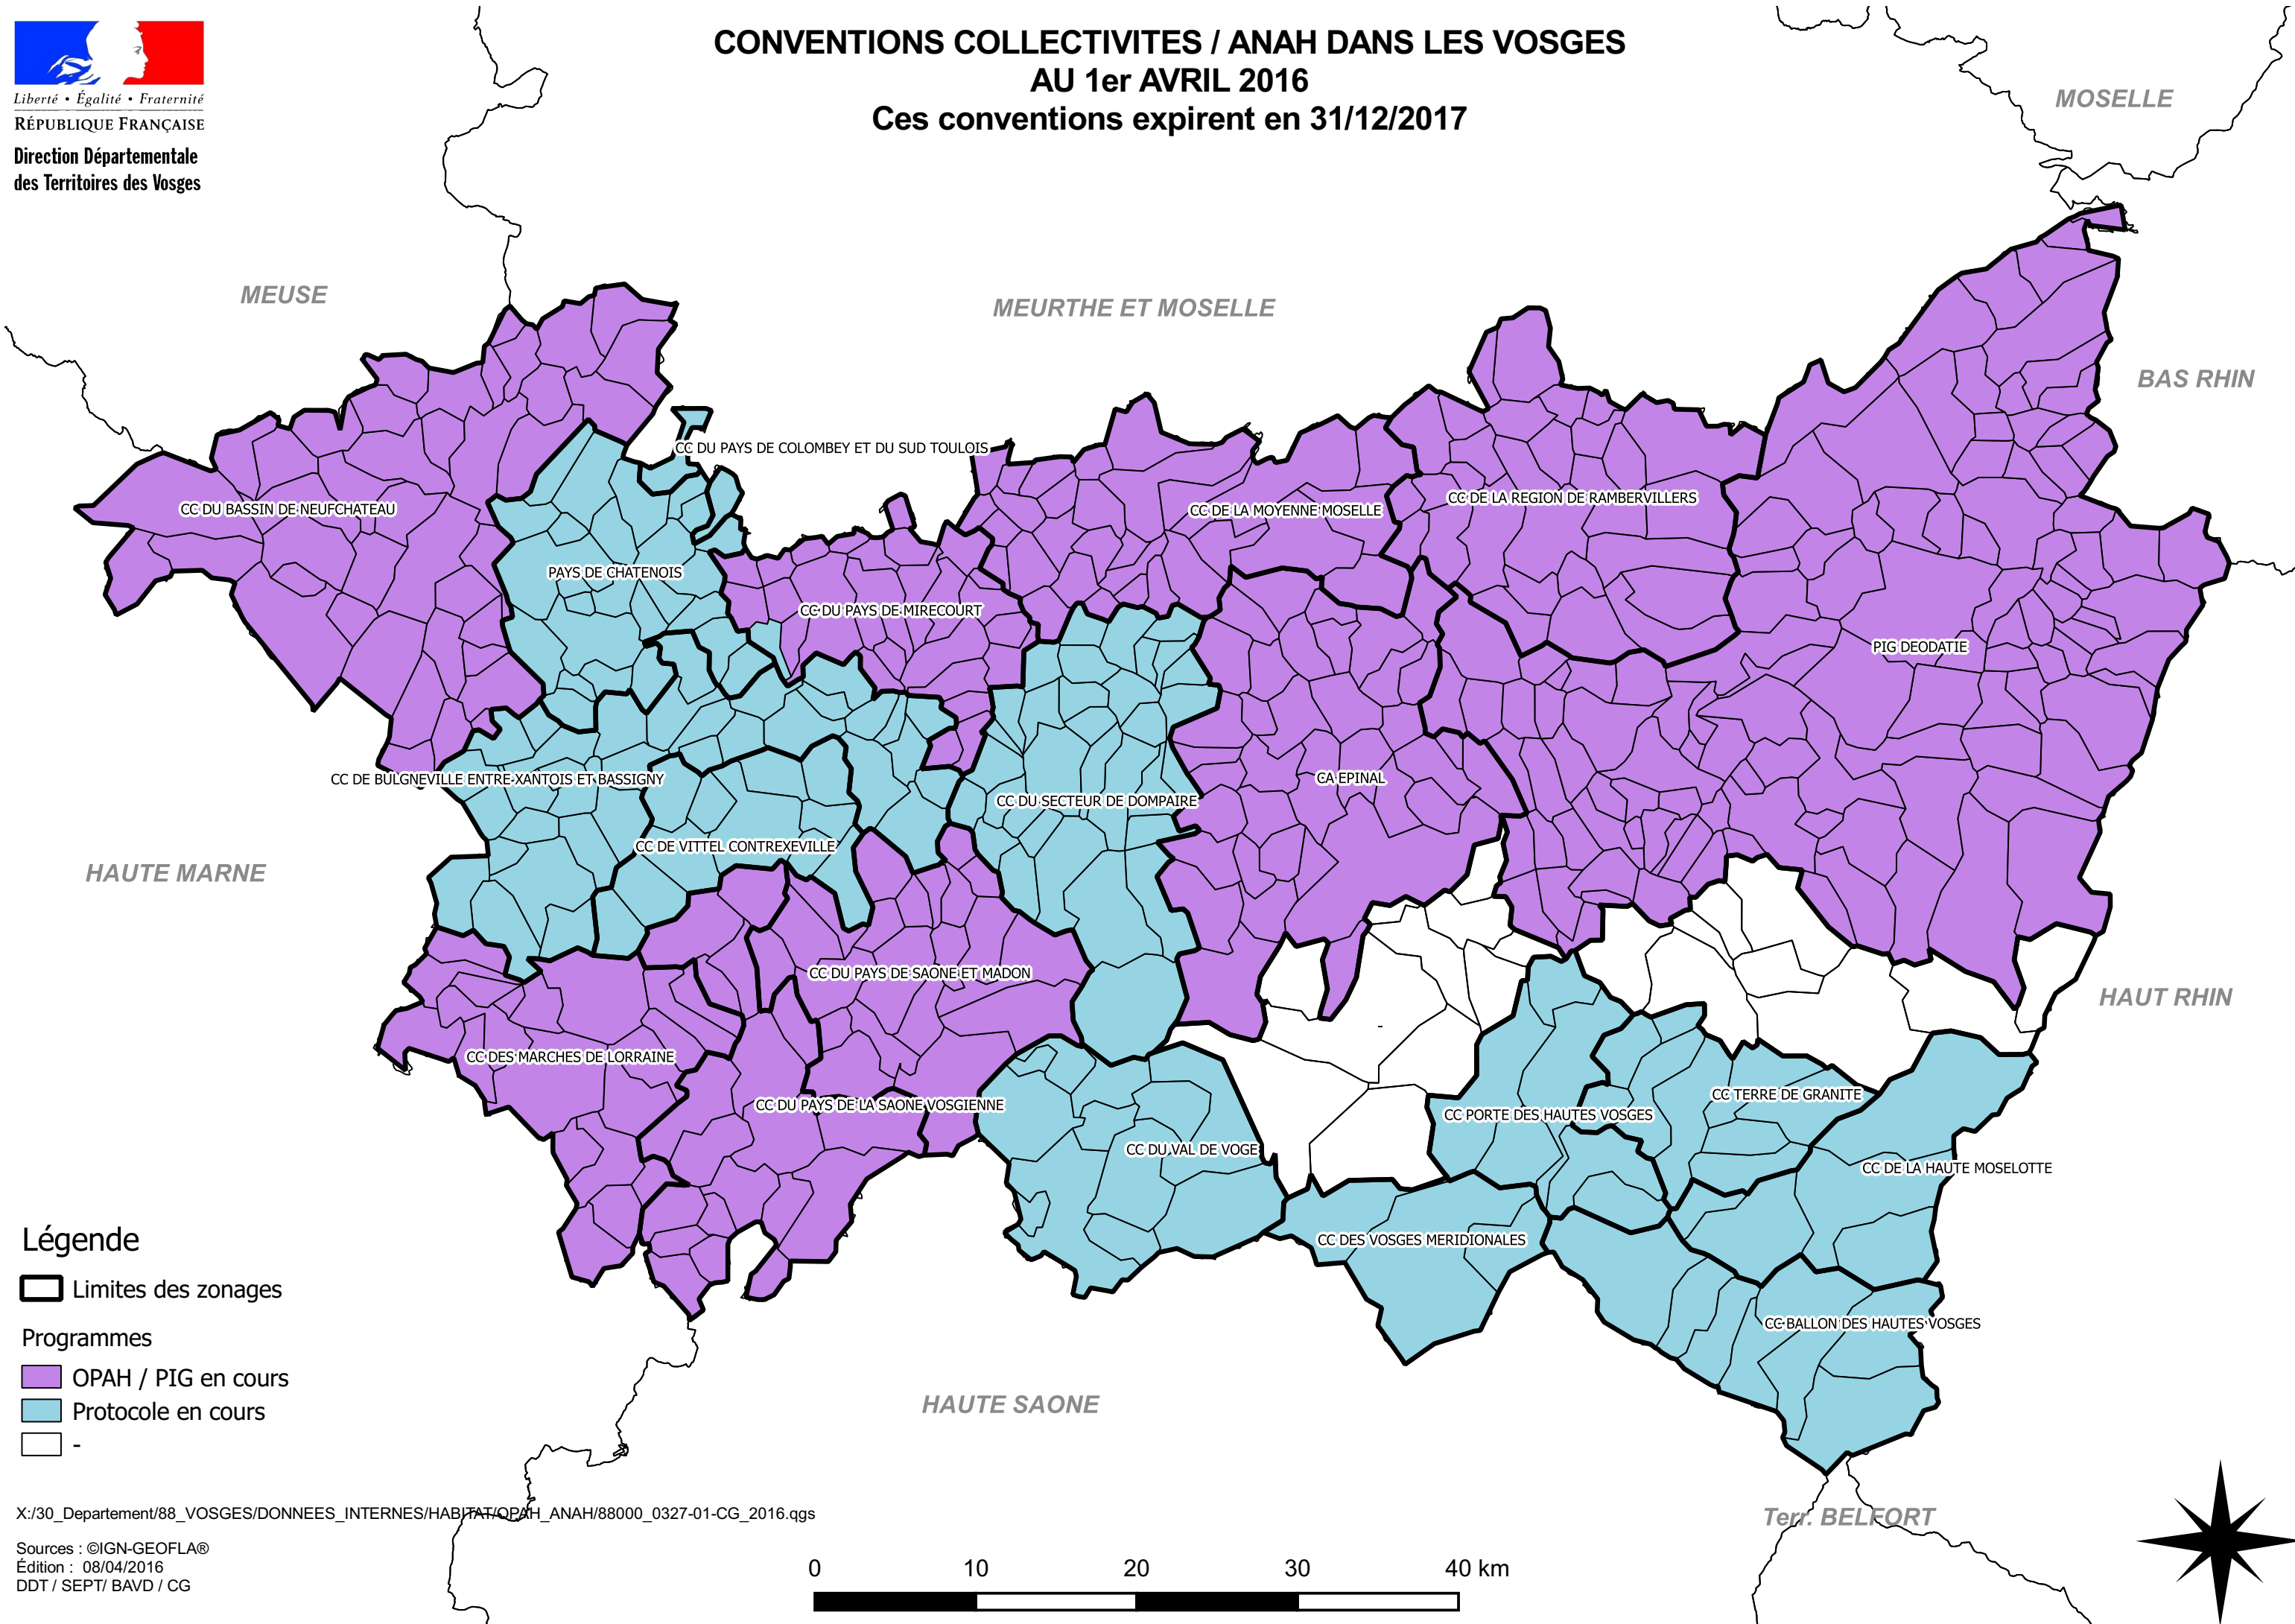

Liberté • Égalité • Fraternité
RÉPUBLIQUE FRANÇAISE

Direction Départementale
des Territoires des Vosges

CONVENTIONS COLLECTIVITES / ANAH DANS LES VOSGES

AU 1er AVRIL 2016

Ces conventions expirent en 31/12/2017

Légende

▭ Limites des zonages

Programmes

▭ OPAH / PIG en cours

▭ Protocole en cours

▭ -

X:/30_Departement/88_VOSGES/DONNEES_INTERNES/HABITAT/OPAH_ANAH/88000_0327-01-CG_2016.qgs

Sources : ©IGN-GEOFLA®

Édition : 08/04/2016

DDT / SEPT / BAVD / CG

0 10 20 30 40 km