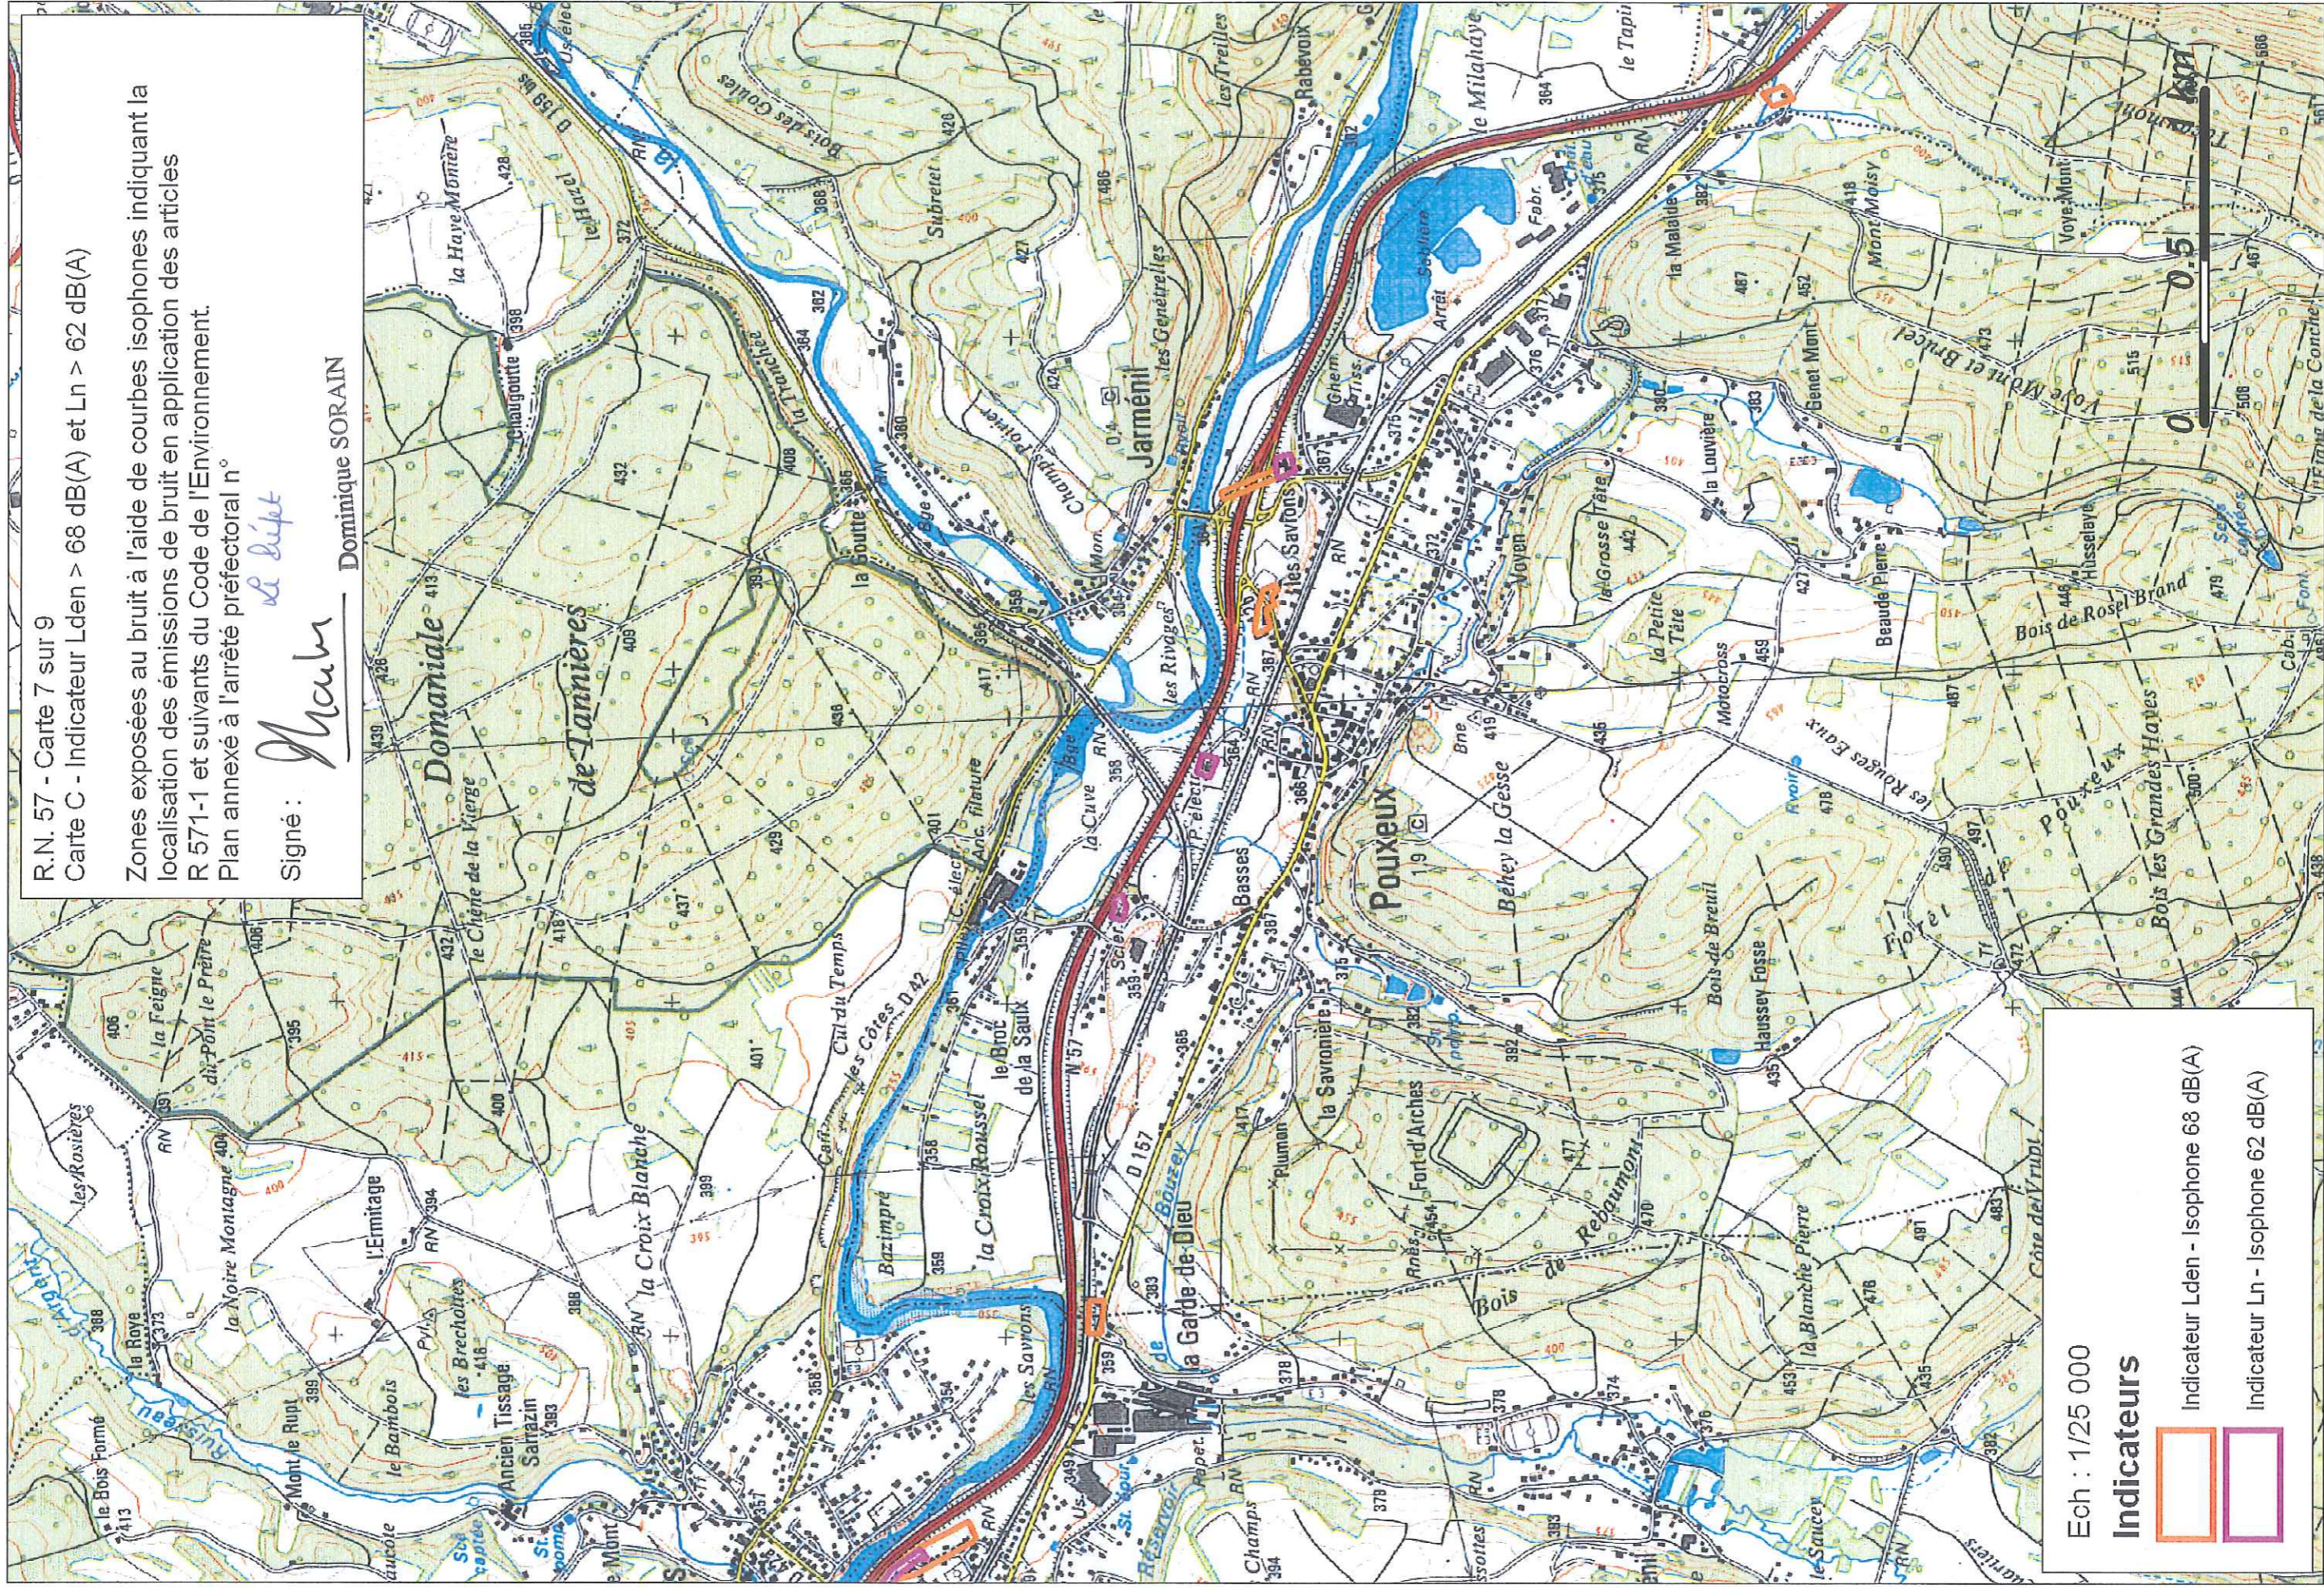

R.N. 57 - Carte 7 sur 9

Carte C - Indicateur Lden > 68 dB(A) et Ln > 62 dB(A)

Zones exposées au bruit à l'aide de courbes isophones indiquant la localisation des émissions de bruit en application des articles R 571-1 et suivants du Code de l'Environnement.
Plan annexé à l'arrêté préfectoral n°

Signé : *Maurin* *de Lipt* Dominique SORAIN

Ech : 1/25 000

Indicateurs

Indicateur Lden - Isophone 68 dB(A)

Indicateur Ln - Isophone 62 dB(A)