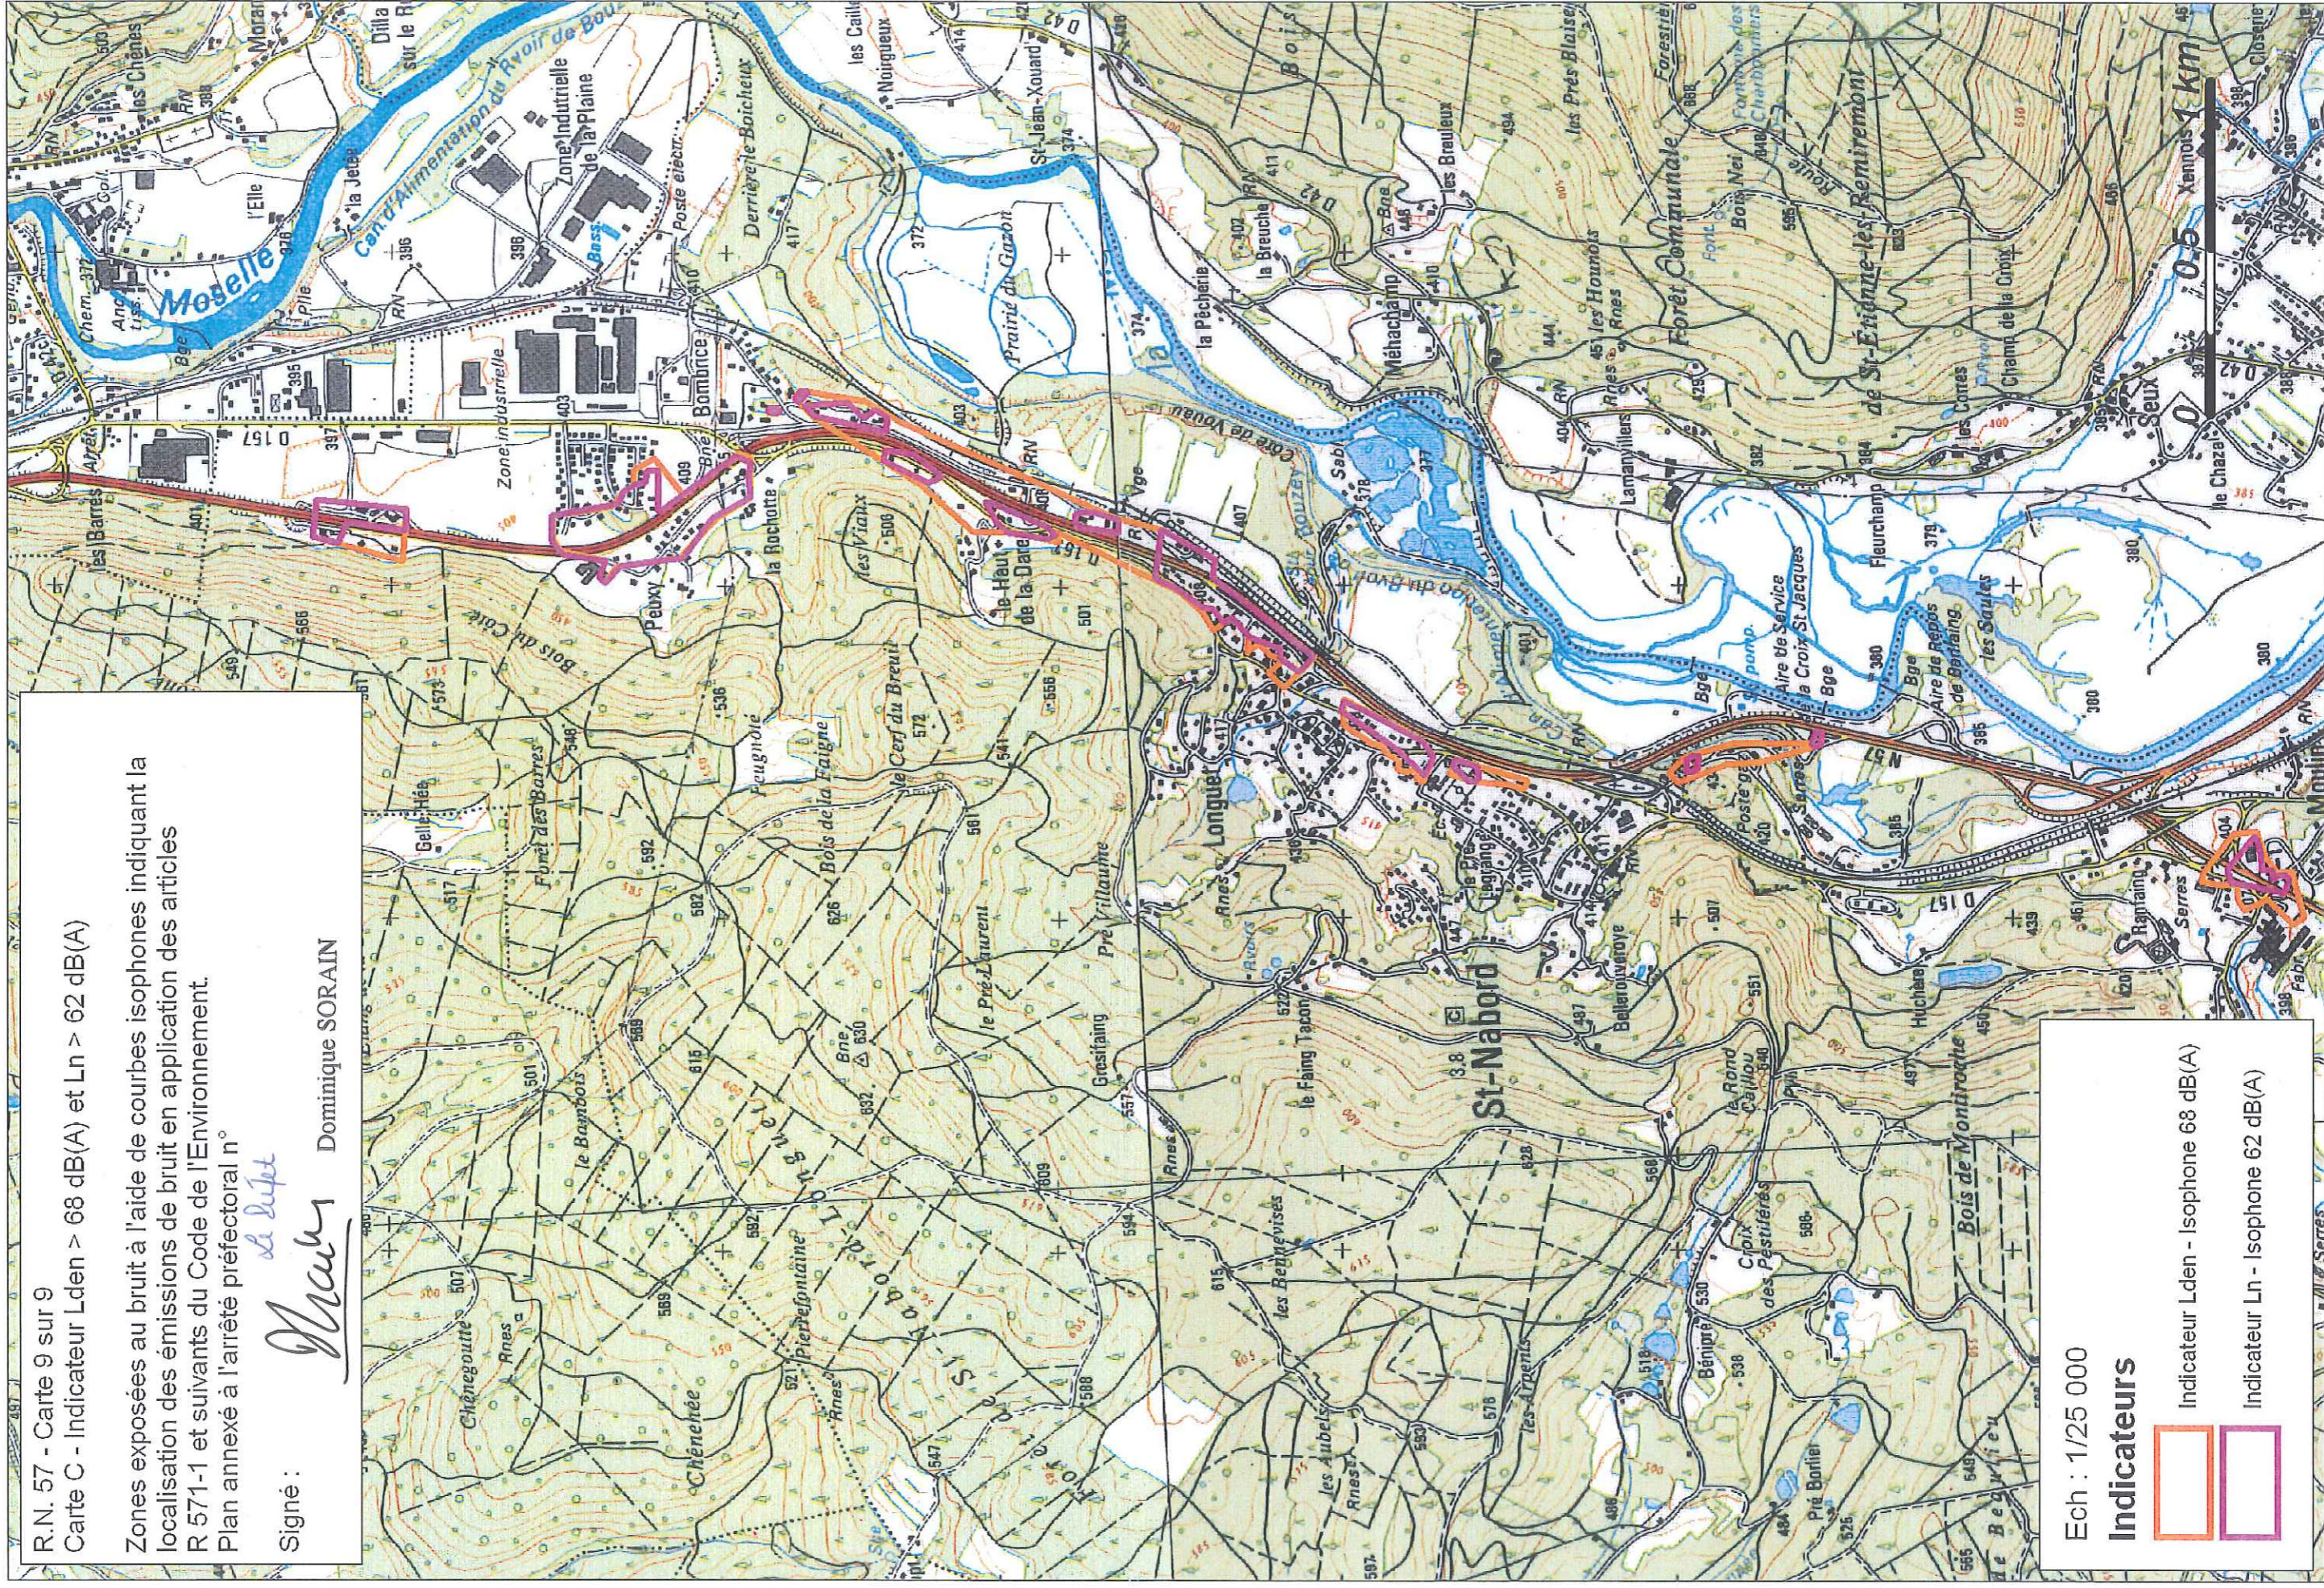

R.N. 57 - Carte 9 sur 9

Carte C - Indicateur Lden > 68 dB(A) et Ln > 62 dB(A)

Zones exposées au bruit à l'aide de courbes isophones indiquant la localisation des émissions de bruit en application des articles R 571-1 et suivants du Code de l'Environnement.
Plan annexé à l'arrêté préfectoral n°

Signé :

de Dupet

Machy Dominique SORAIN

Ech : 1/25 000

Indicateurs

Indicateur Lden - Isophone 68 dB(A)

Indicateur Ln - Isophone 62 dB(A)