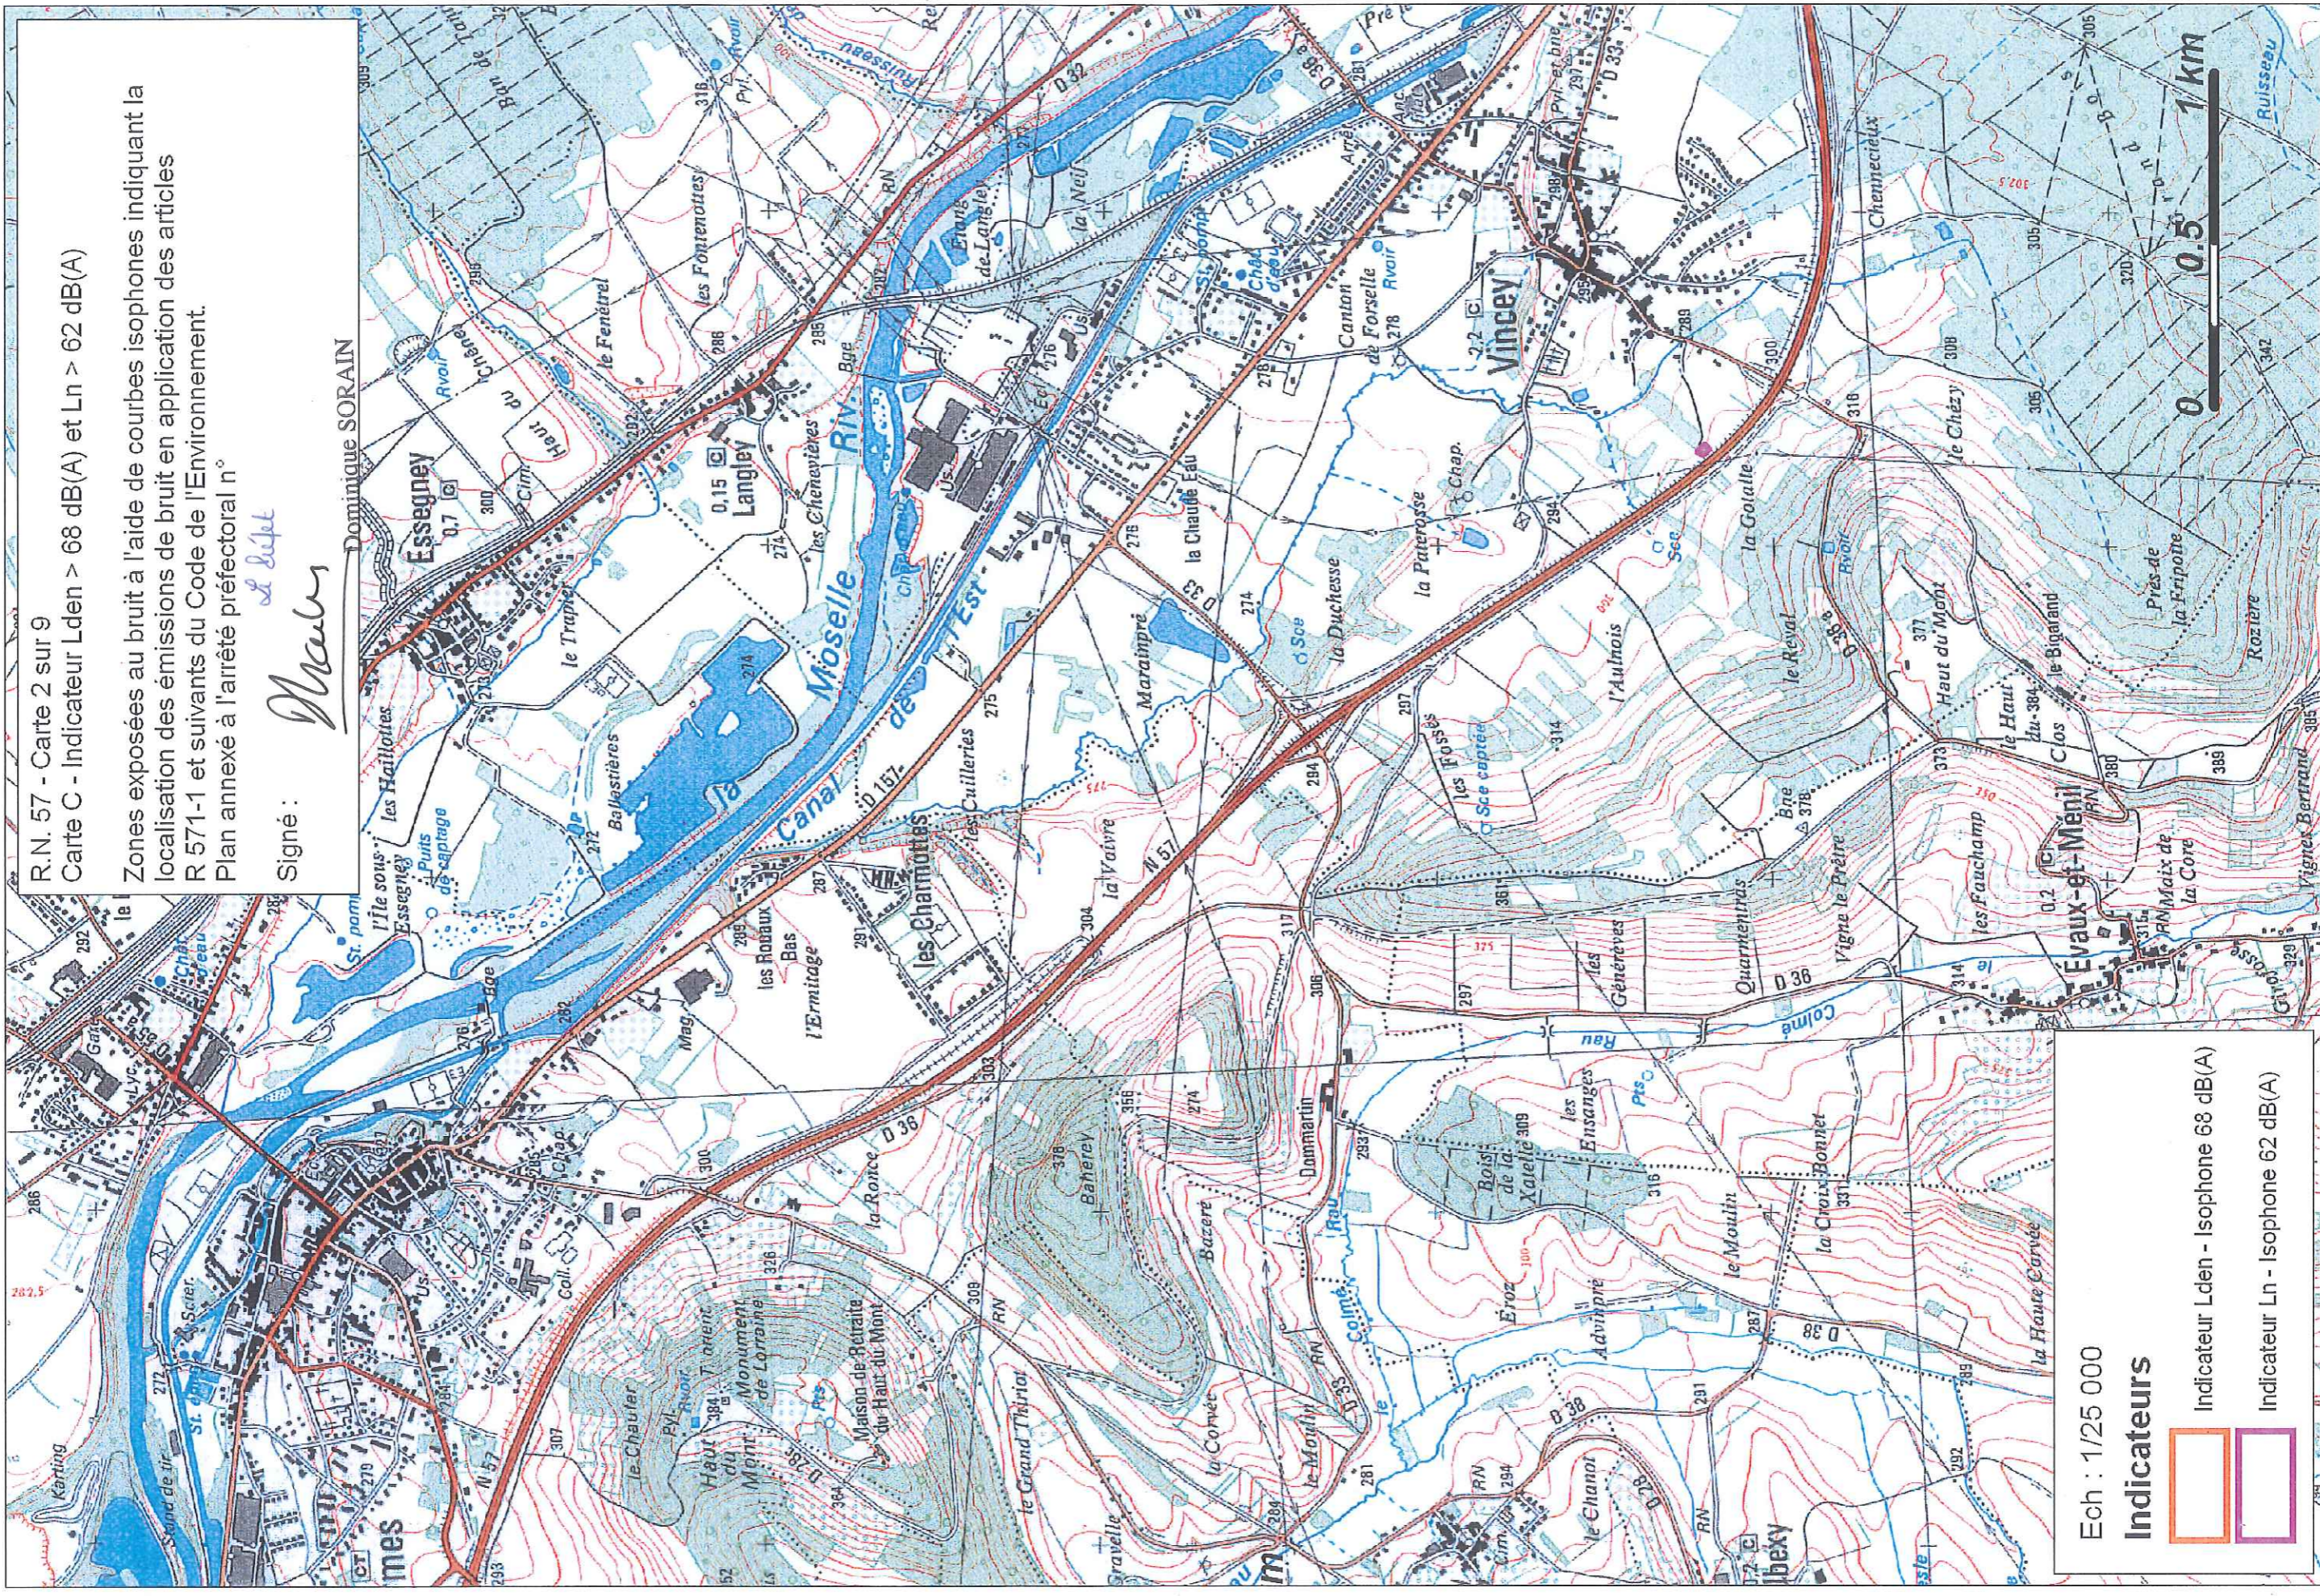

R.N. 57 - Carte 2 sur 9

Carte C - Indicateur Lden > 68 dB(A) et Ln > 62 dB(A)

Zones exposées au bruit à l'aide de courbes isophones indiquant la localisation des émissions de bruit en application des articles R 571-1 et suivants du Code de l'Environnement.
Plan annexé à l'arrêté préfectoral n°

Signé :

D. SORAIN

Dominique SORAIN

Ech : 1/25 000

Indicateurs

Indicateur Lden - Isophone 68 dB(A)

Indicateur Ln - Isophone 62 dB(A)