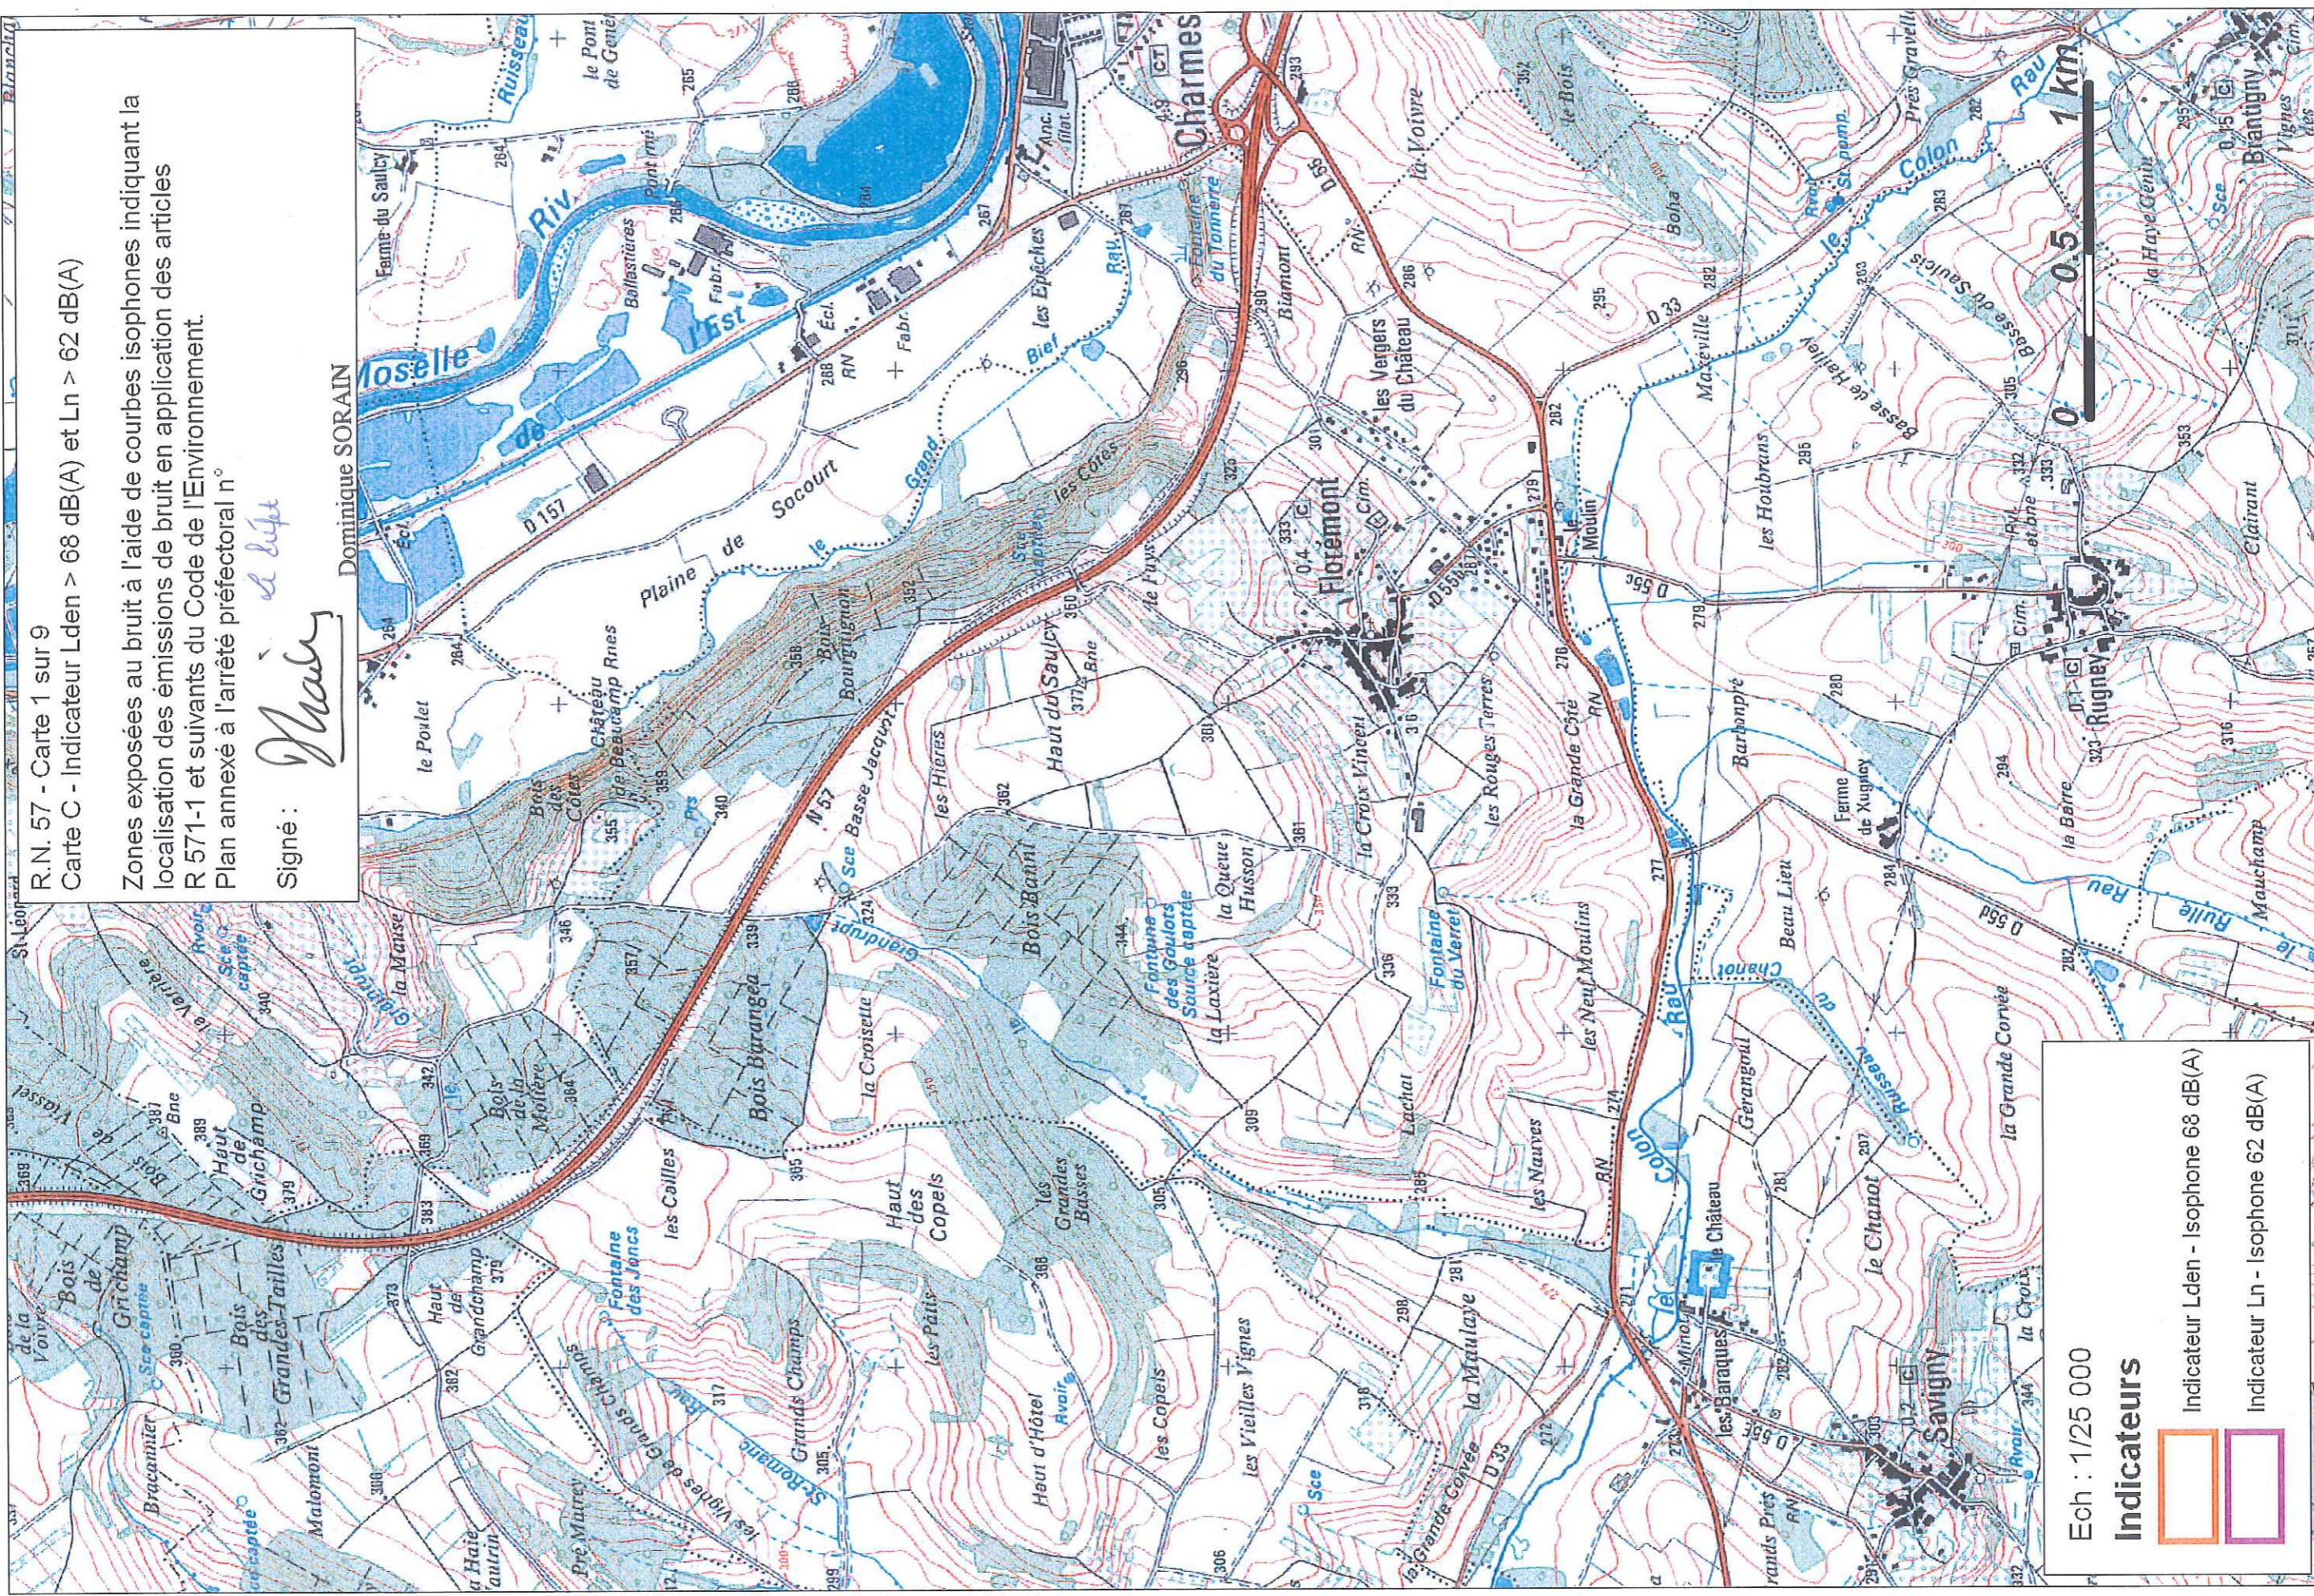

R.N. 57 - Carte 1 sur 9

Carte C - Indicateur Lden > 68 dB(A) et Ln > 62 dB(A)

Zones exposées au bruit à l'aide de courbes isophones indiquant la localisation des émissions de bruit en application des articles R 571-1 et suivants du Code de l'Environnement.
Plan annexé à l'arrêté préfectoral n°

Signé :

Sorain

le préfet

Dominique SORAIN

Ech : 1/25 000

Indicateurs

Indicateur Lden - Isophone 68 dB(A)

Indicateur Ln - Isophone 62 dB(A)