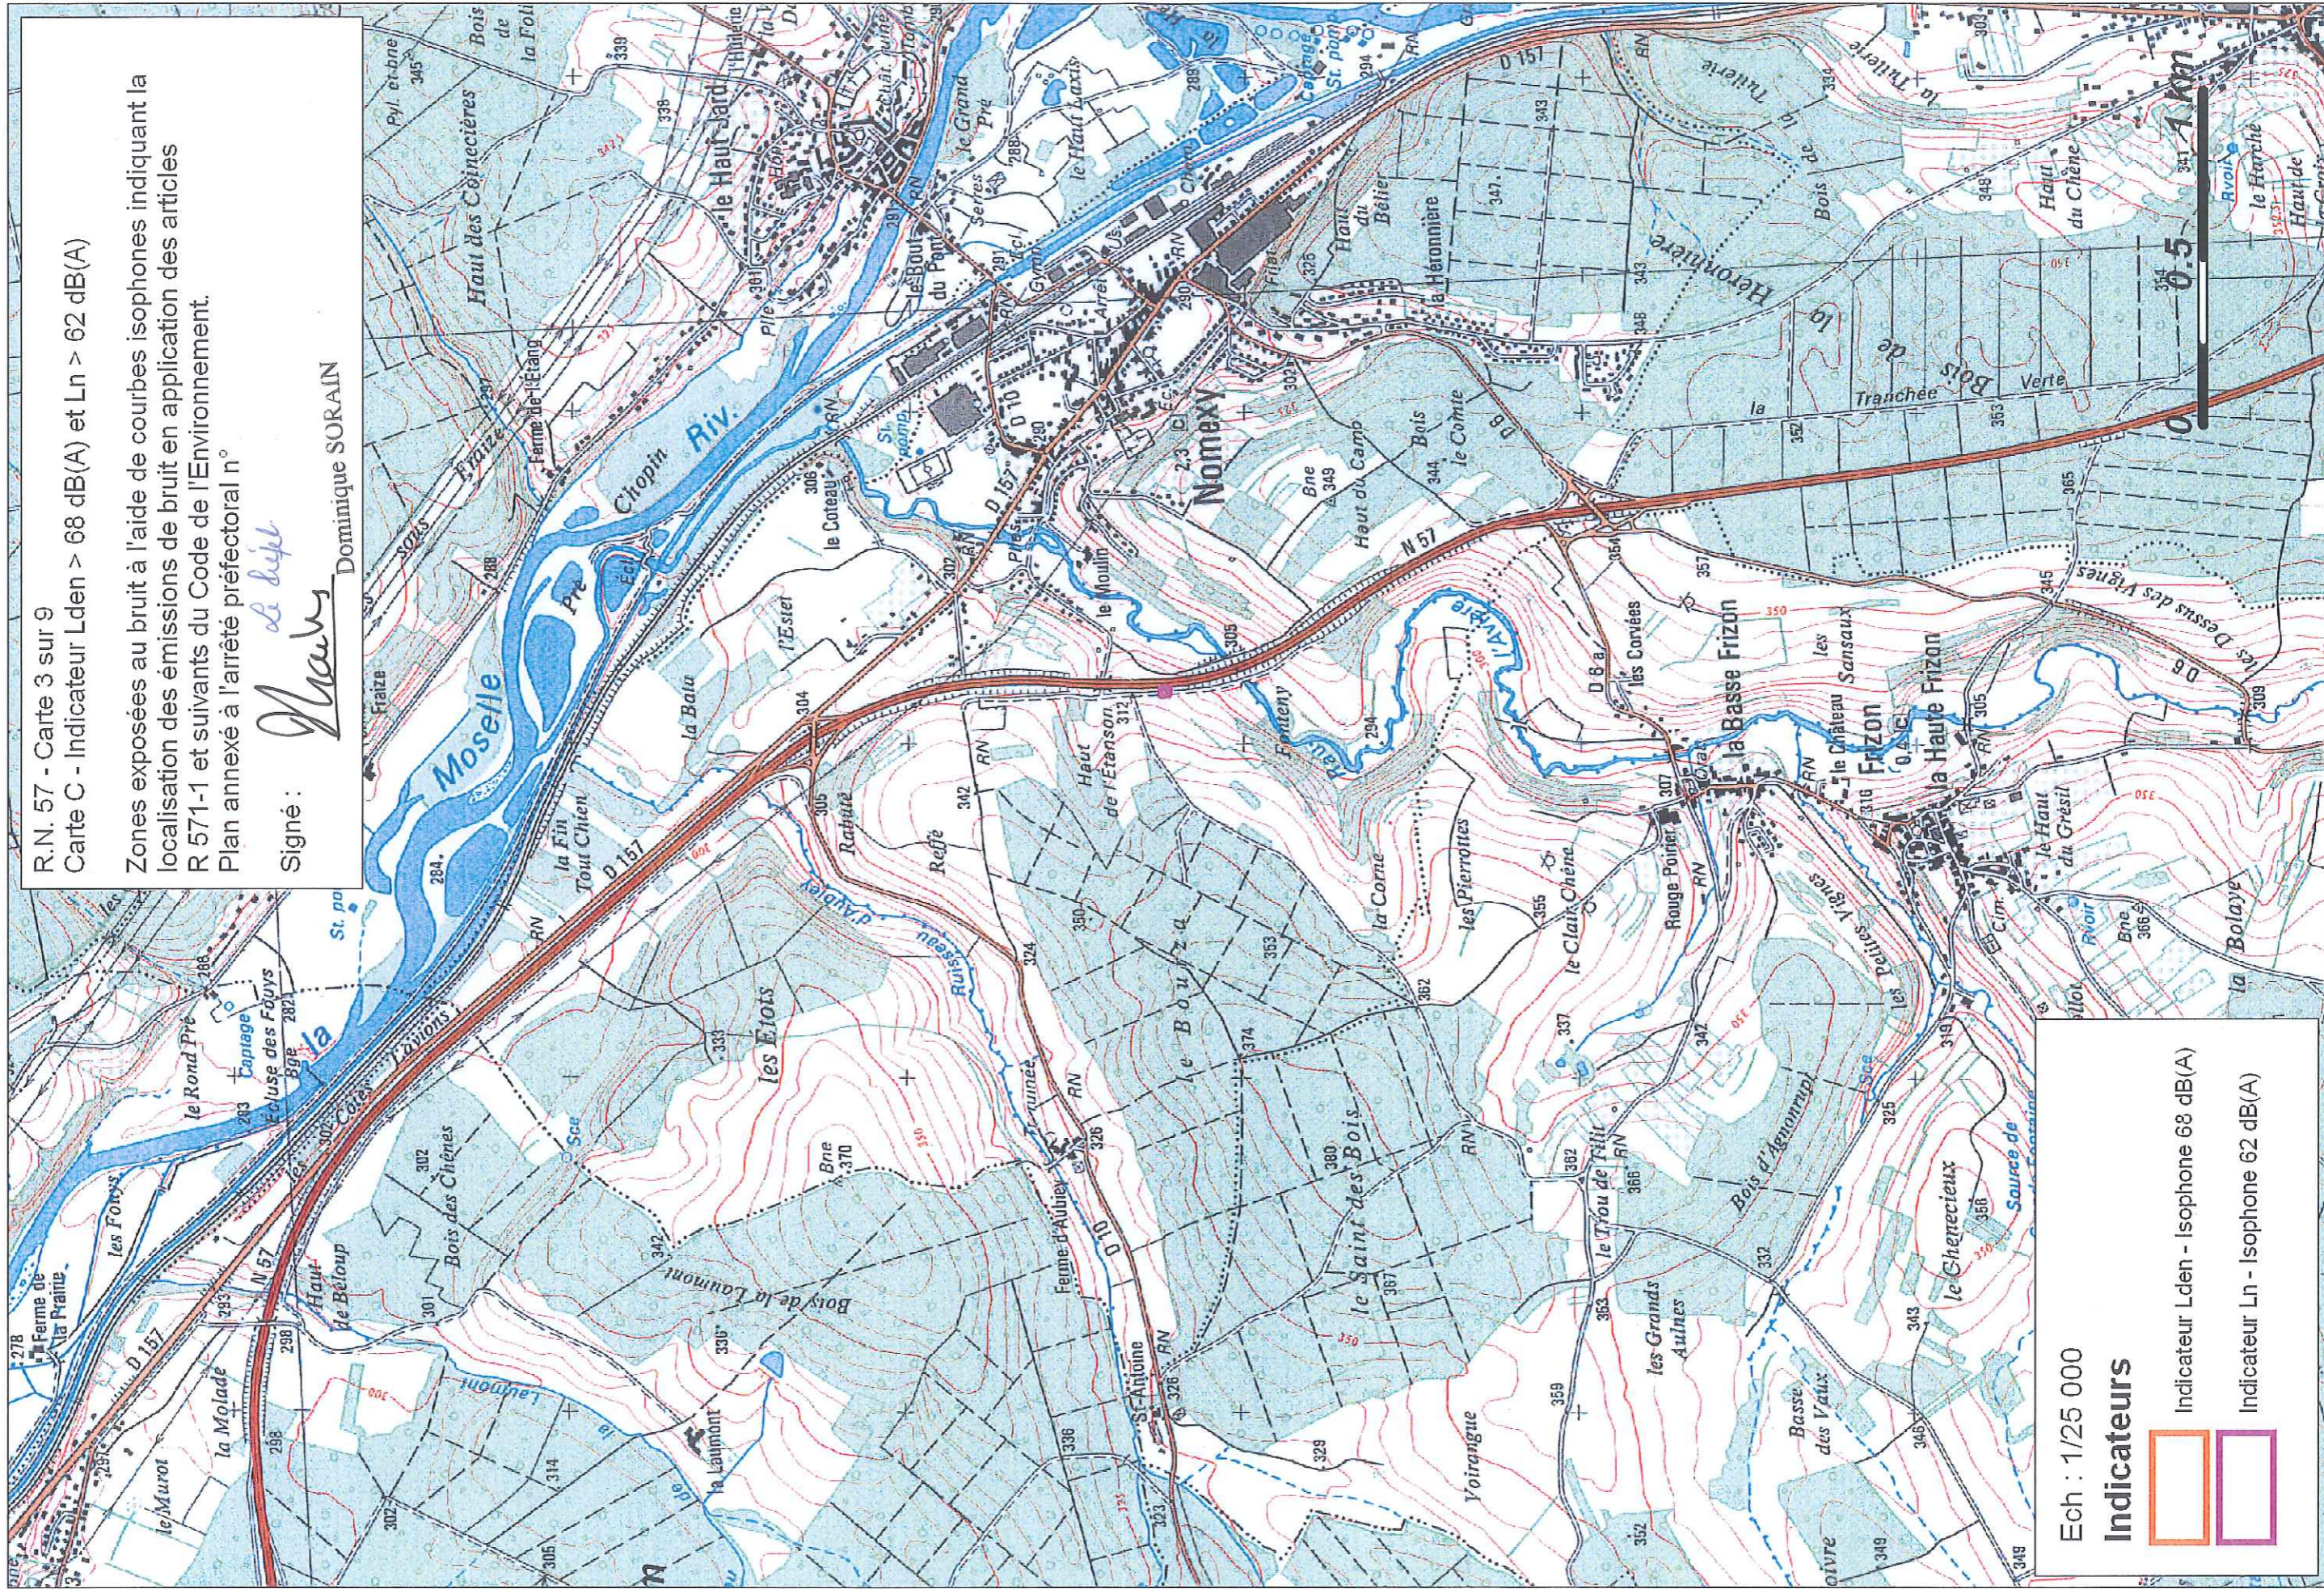

R.N. 57 - Carte 3 sur 9

Carte C - Indicateur Lden > 68 dB(A) et Ln > 62 dB(A)

Zones exposées au bruit à l'aide de courbes isophones indiquant la localisation des émissions de bruit en application des articles R 571-1 et suivants du Code de l'Environnement.
Plan annexé à l'arrêté préfectoral n°

Signé :

de bruit
Sorain

Dominique SORAIN

Ech : 1/25 000

Indicateurs

Indicateur Lden - Isophone 68 dB(A)

Indicateur Ln - Isophone 62 dB(A)