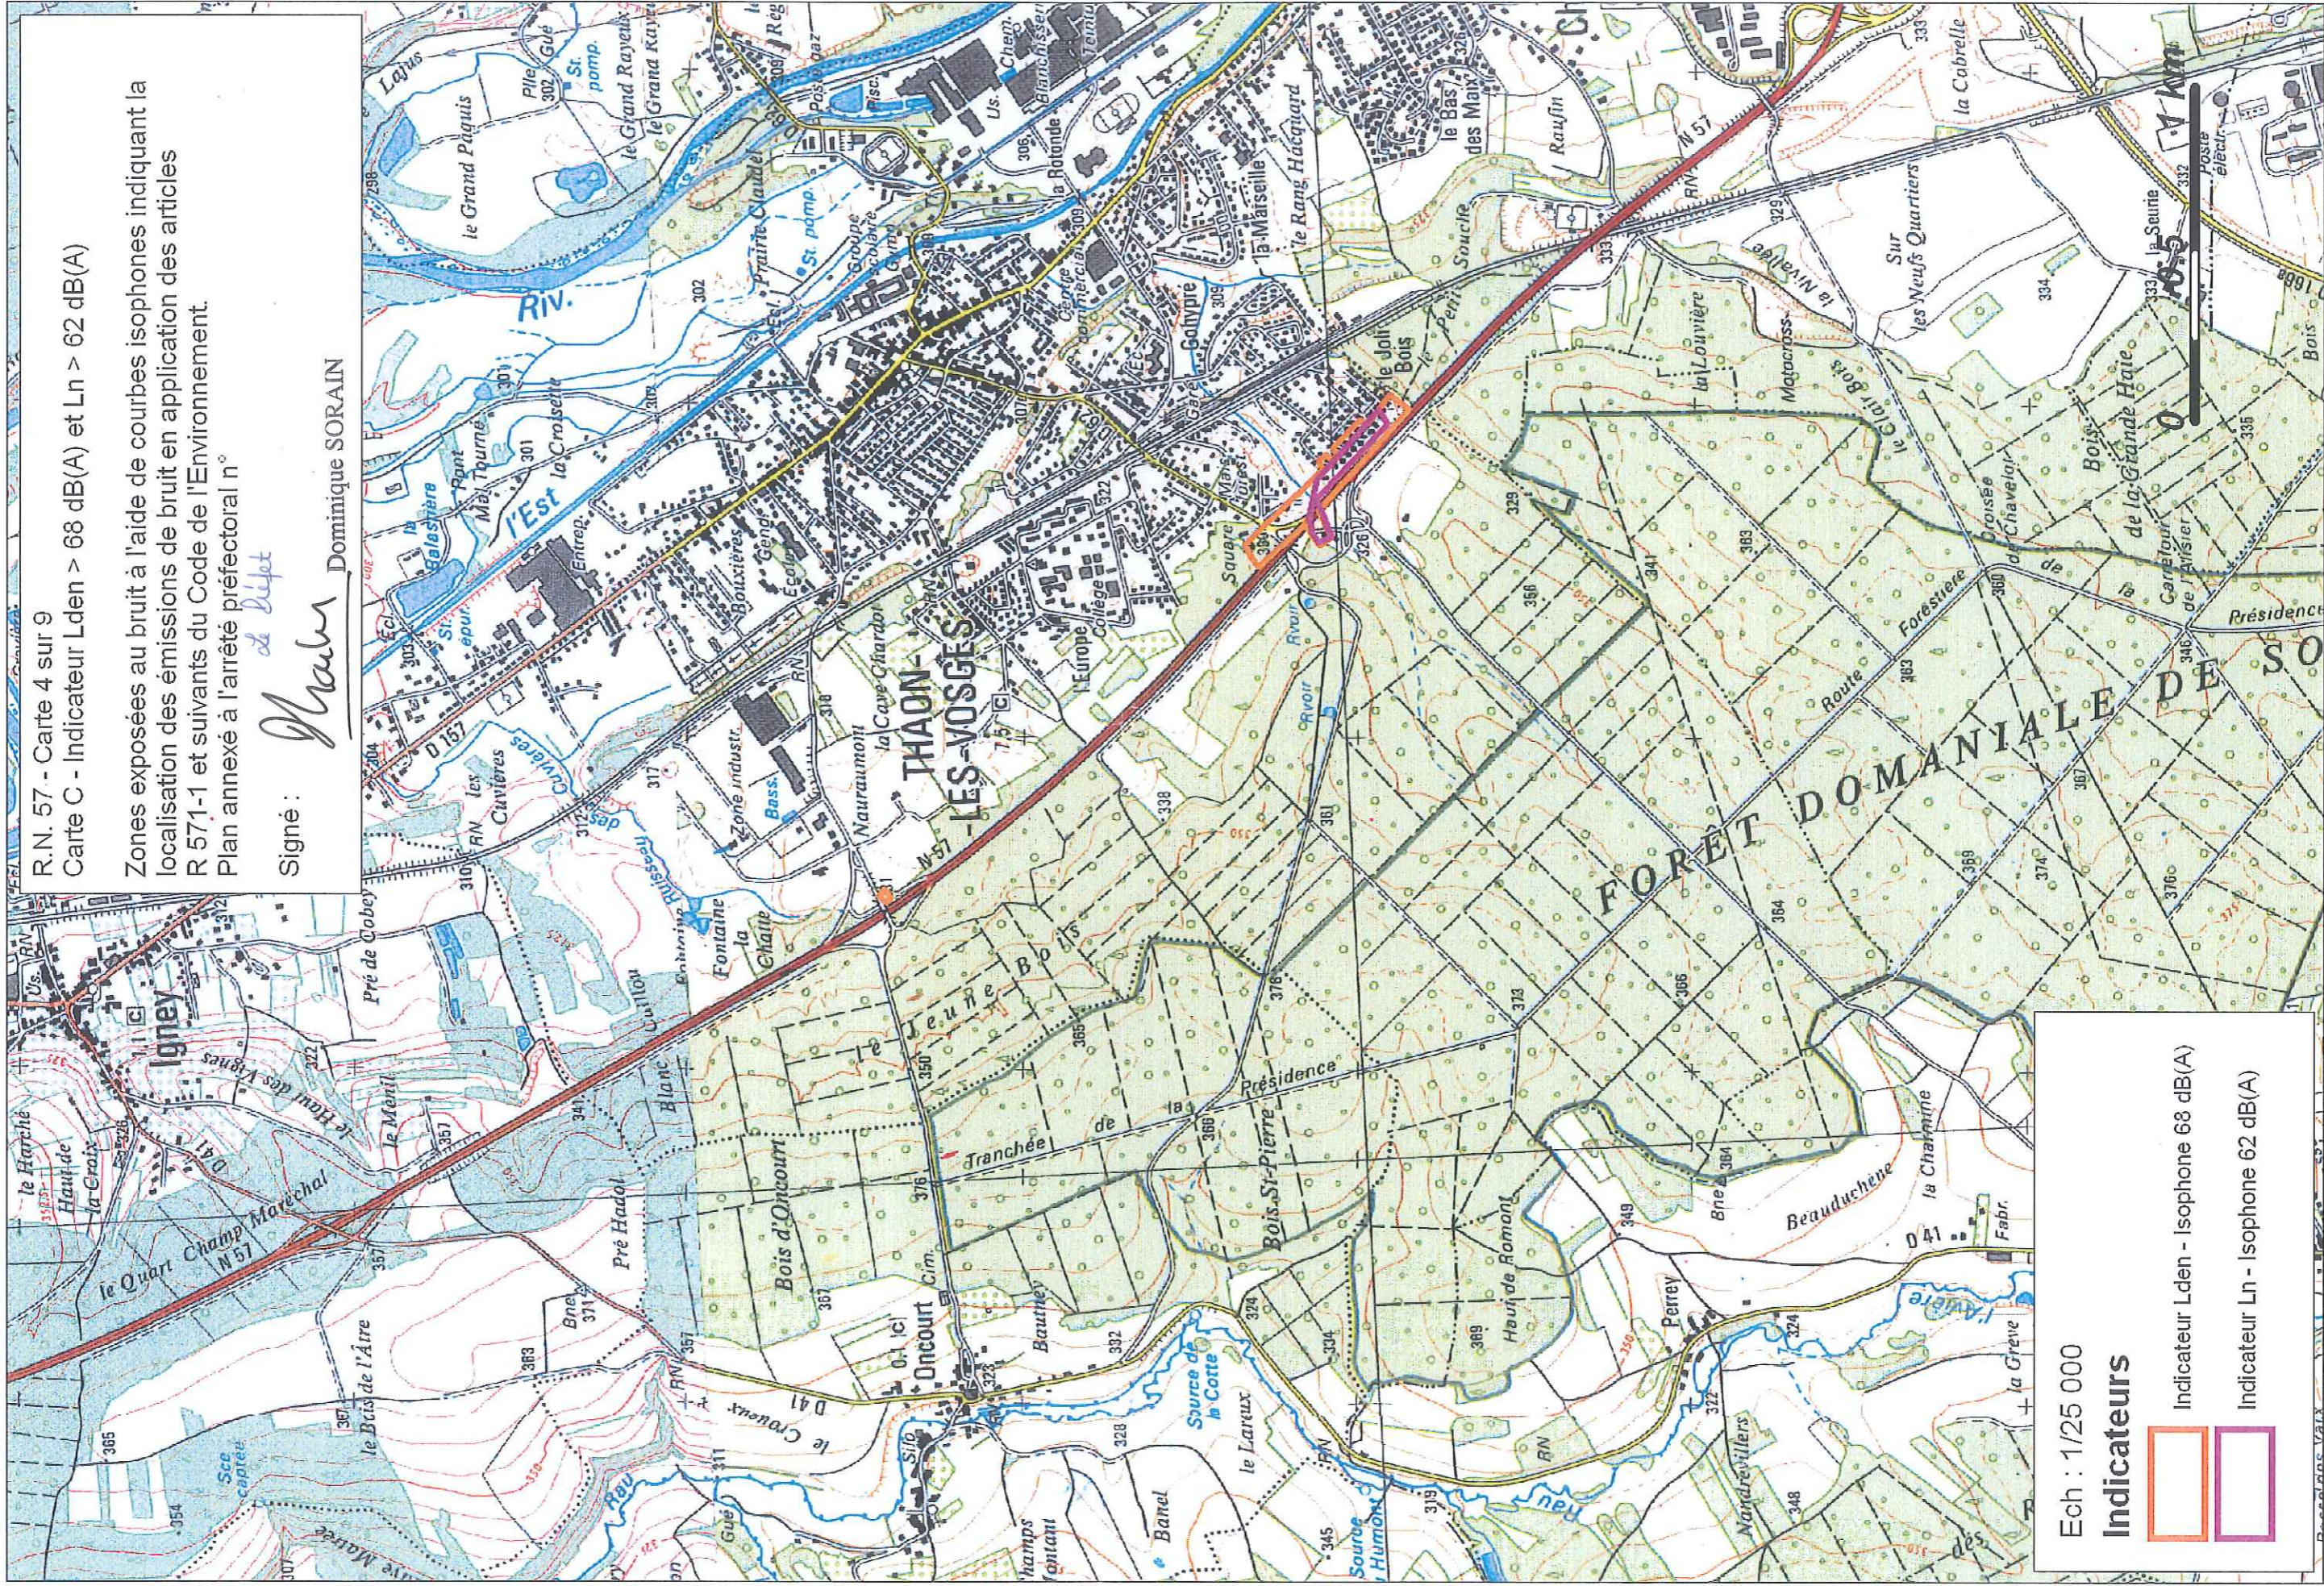

R.N. 57 - Carte 4 sur 9
Carte C - Indicateur Lden > 68 dB(A) et Ln > 62 dB(A)

Zones exposées au bruit à l'aide de courbes isophones indiquant la localisation des émissions de bruit en application des articles R 571-1 et suivants du Code de l'Environnement.
Plan annexé à l'arrêté préfectoral n°

Signé : *Maun* Dominique SORAIN

Ech : 1/25 000

Indicateurs

- Indicateur Lden - Isophone 68 dB(A)
- Indicateur Ln - Isophone 62 dB(A)