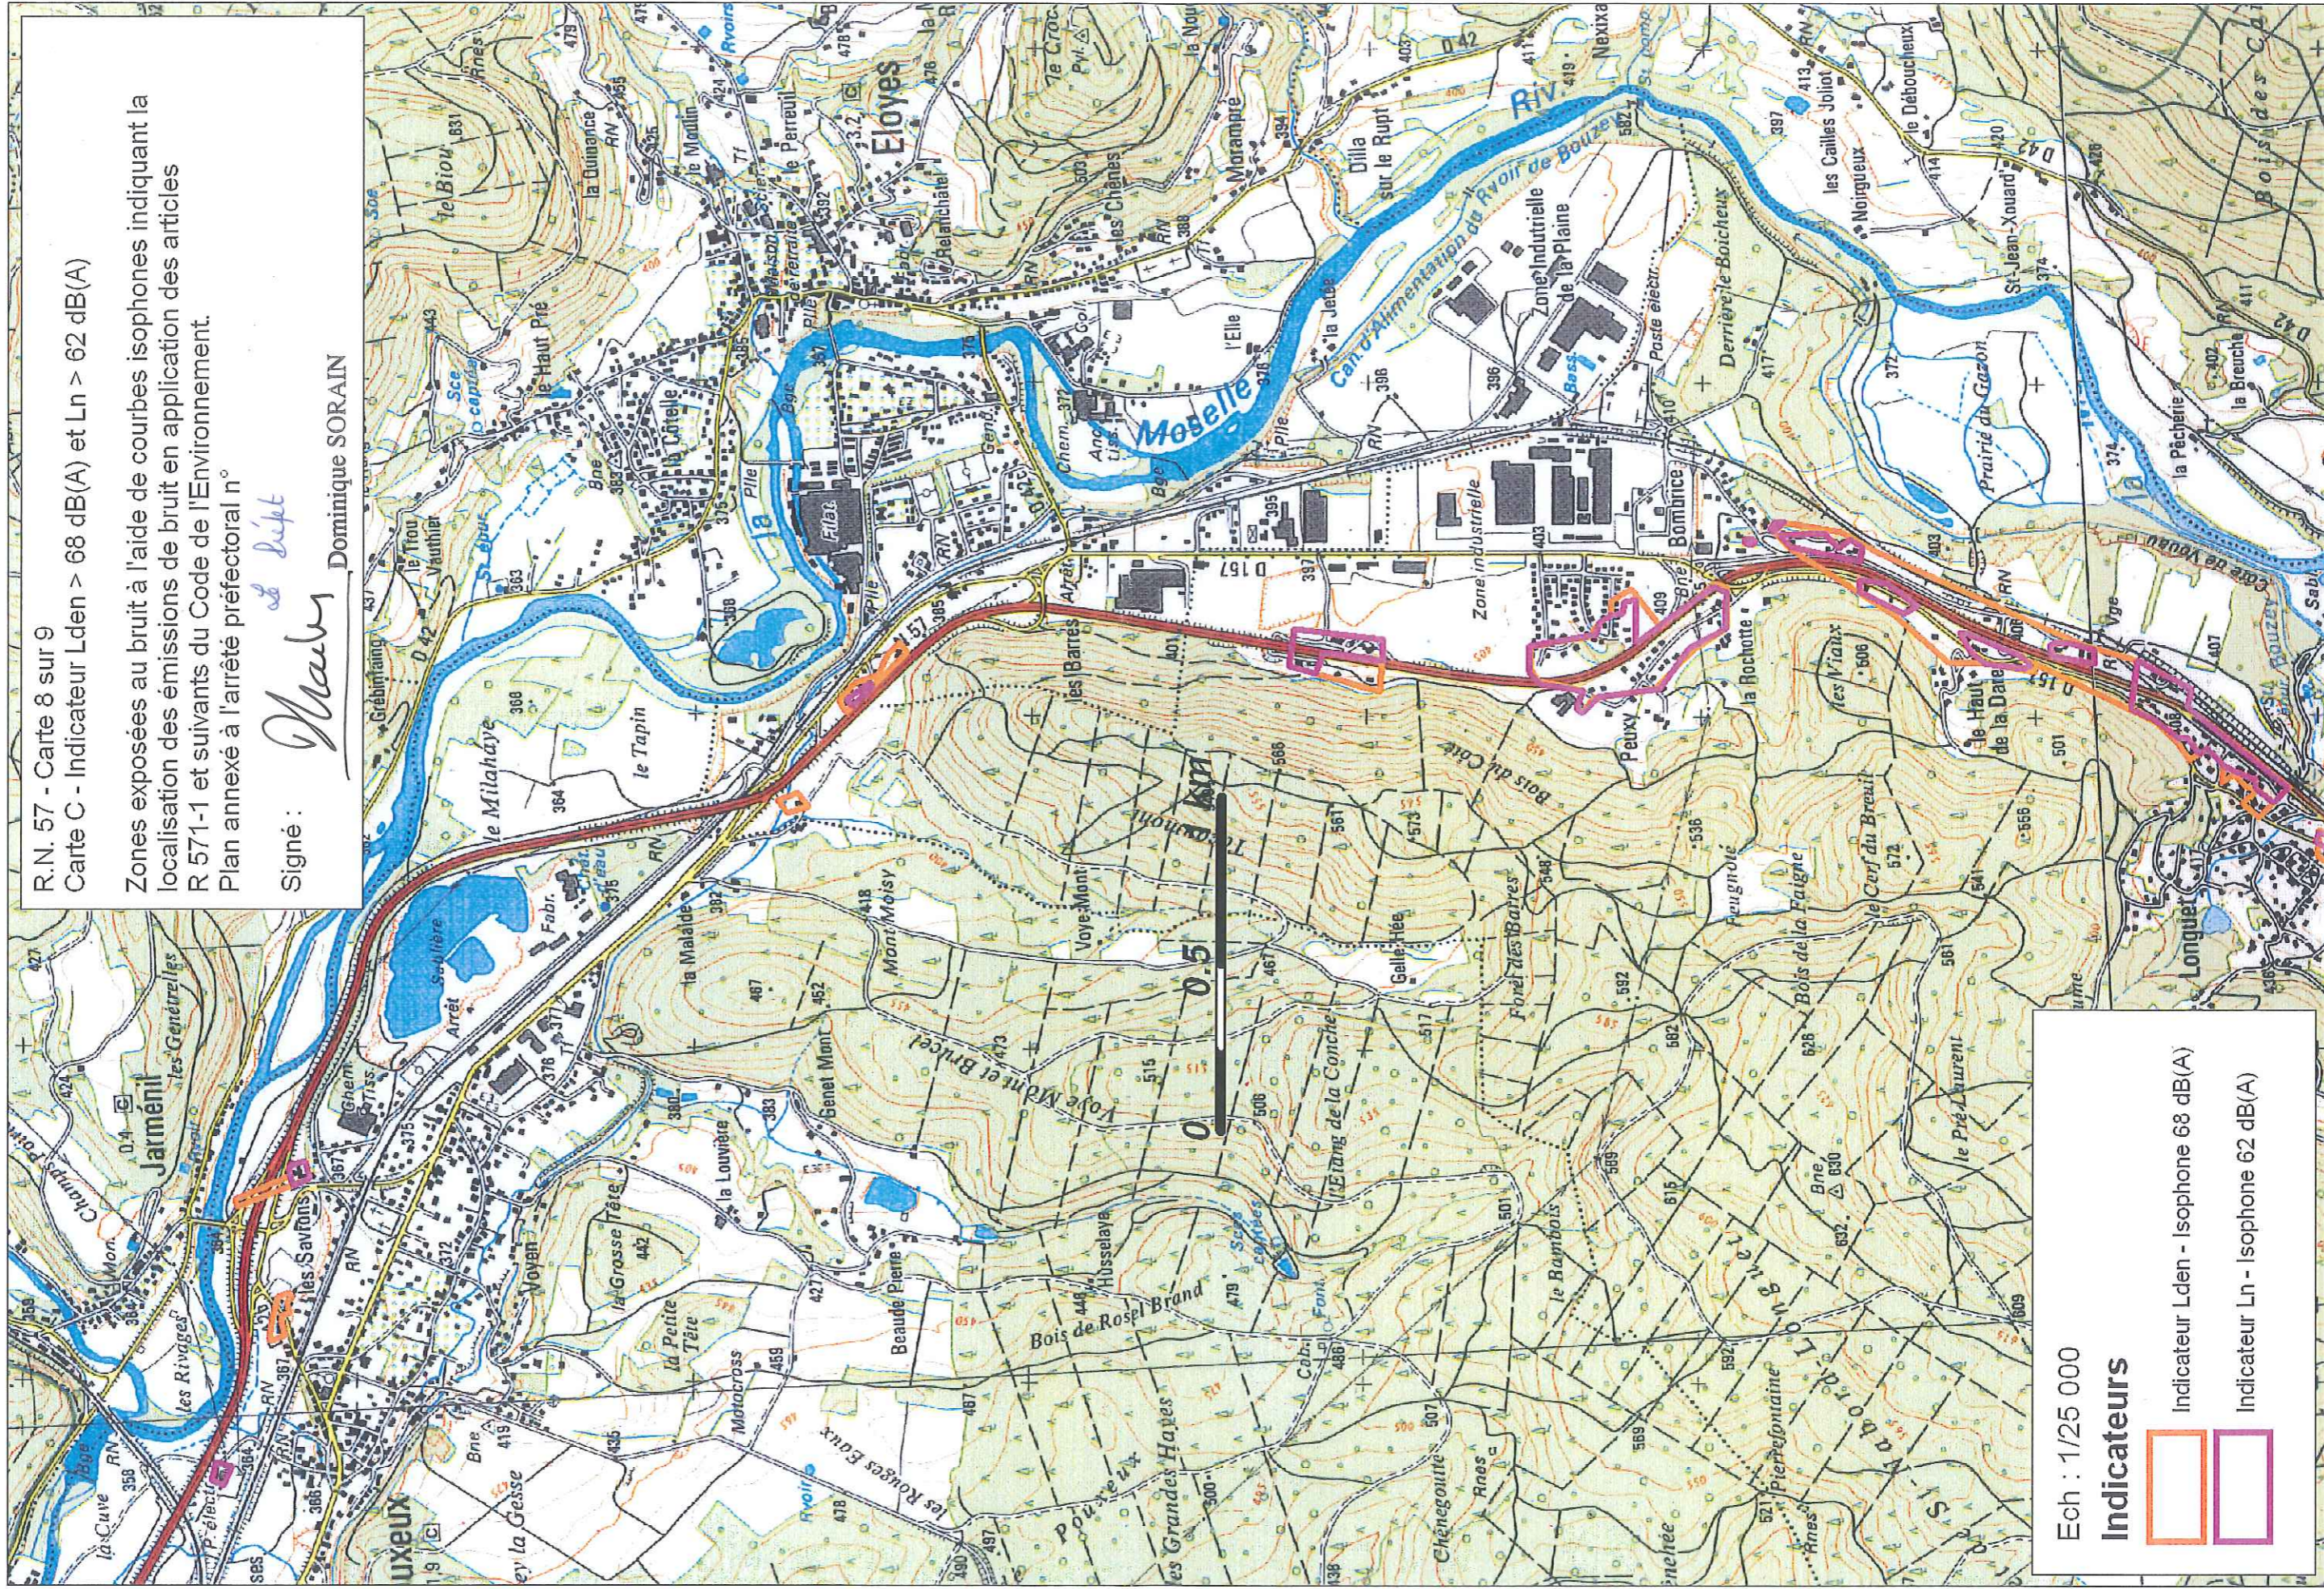

R.N. 57 - Carte 8 sur 9
Carte C - Indicateur Lden > 68 dB(A) et Ln > 62 dB(A)

Zones exposées au bruit à l'aide de courbes isophones indiquant la localisation des émissions de bruit en application des articles R 571-1 et suivants du Code de l'Environnement.
Plan annexé à l'arrêté préfectoral n°

Signé : *Maby* Dominique SORAIN

Ech : 1/25 000

Indicateurs

Indicateur Lden - Isophone 68 dB(A)

Indicateur Ln - Isophone 62 dB(A)