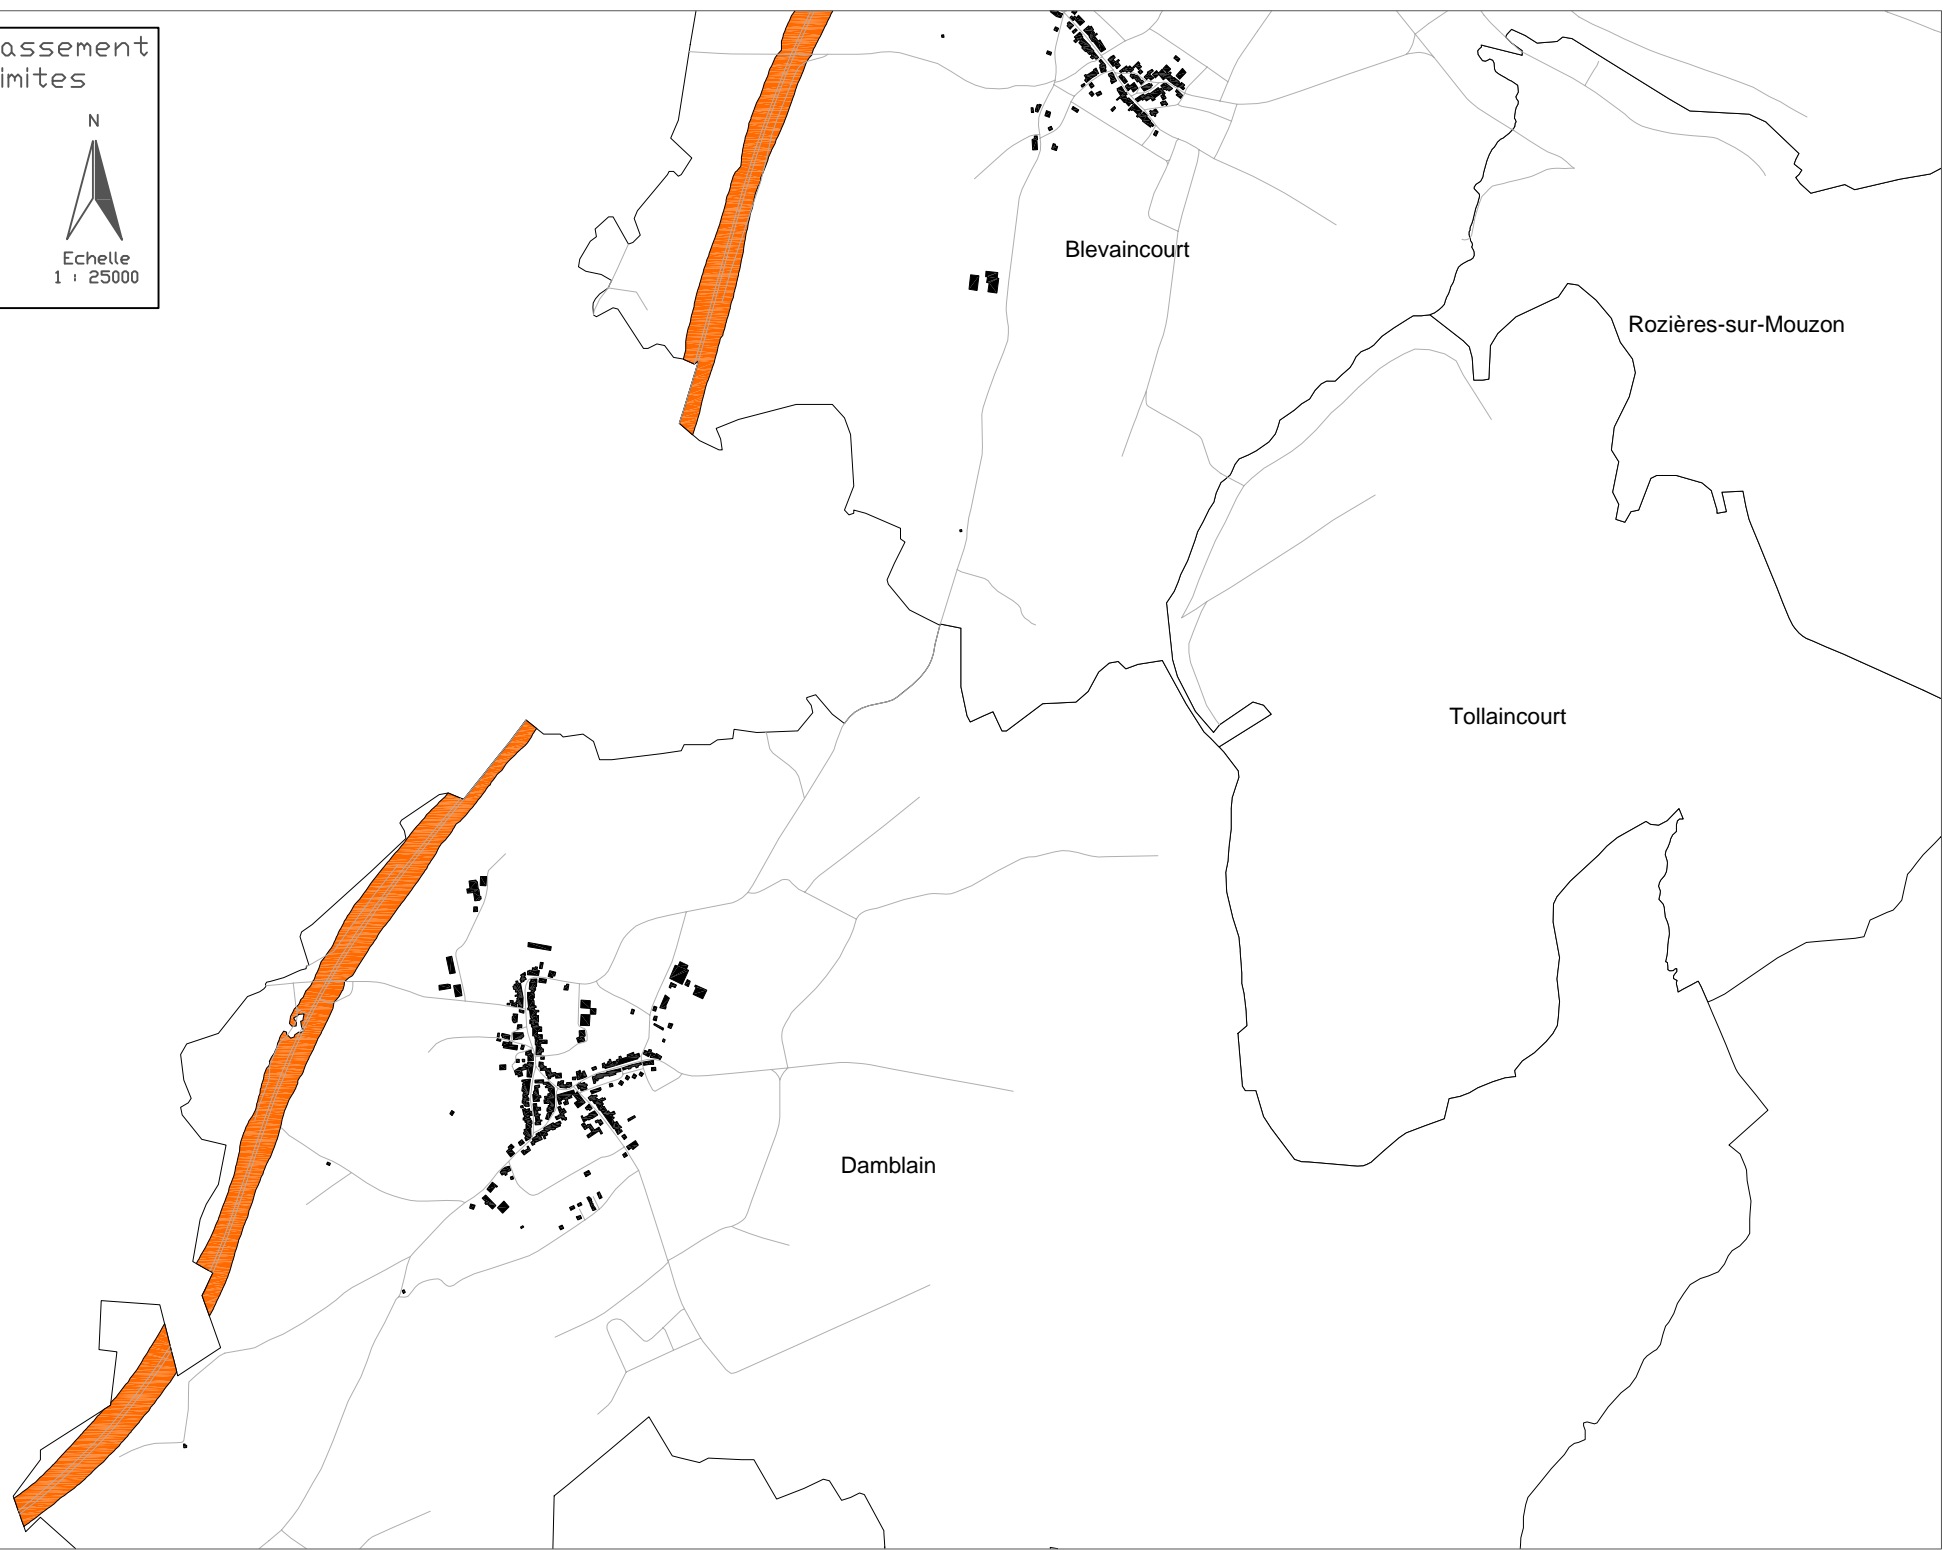

Carte de dépassement
des valeurs limites
type c

(A31)

 dépassement
valeur limite
Lden 68

Carte de dépassement
des valeurs limites
type c

(A31)

 dépassement
valeur limite
Lden 68

Carte de dépassement
des valeurs limites
type c

(A31)

dépassement
valeur limite
Lden 68

Châtenois

Longchamp-sous-Châtenois

La Neuveville-sous-Châtenois

Houécourt

Sandaucourt

Dombrot-sur-Vair

Belmont-sur-Vair

Hagnéville-et-Roncourt

Carte de dépassement
des valeurs limites
type c

(A31)

dépassement
valeur limite
Lden 68

ouxey

Rainville

Dommartin-sur-Vraine

Autreville

Harmonville