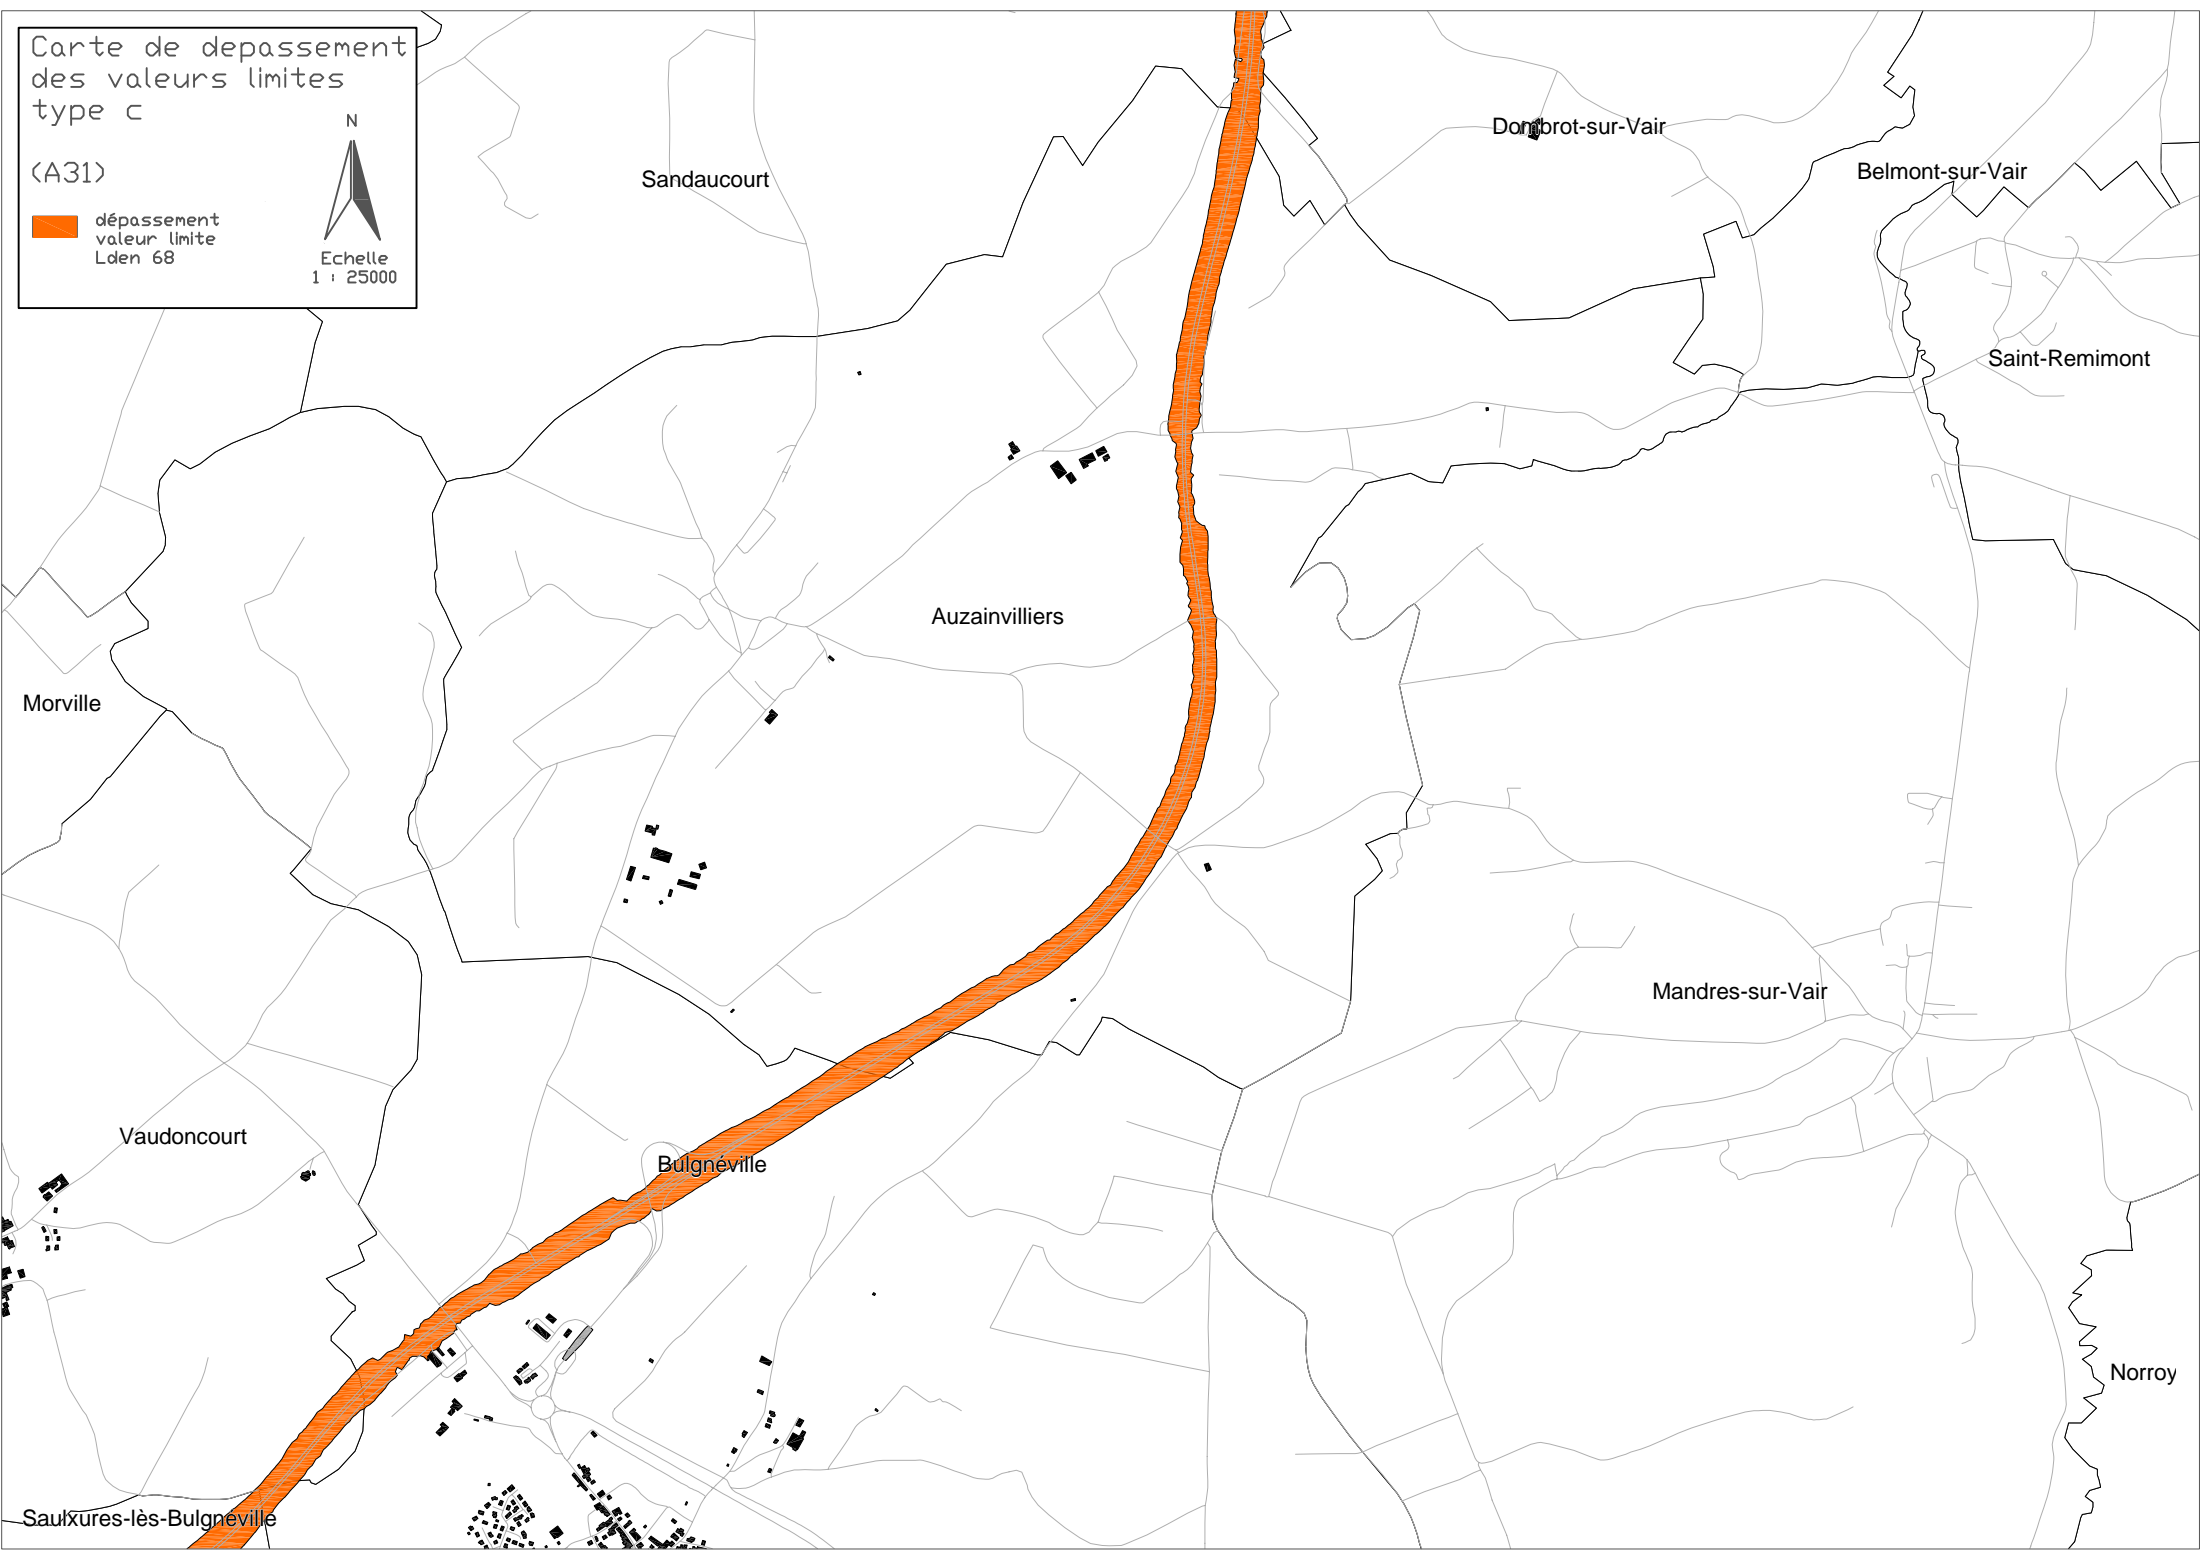

Carte de dépassement
des valeurs limites
type c

(A31)

dépassement
valeur limite
Lden 68

Echelle
1 : 25000