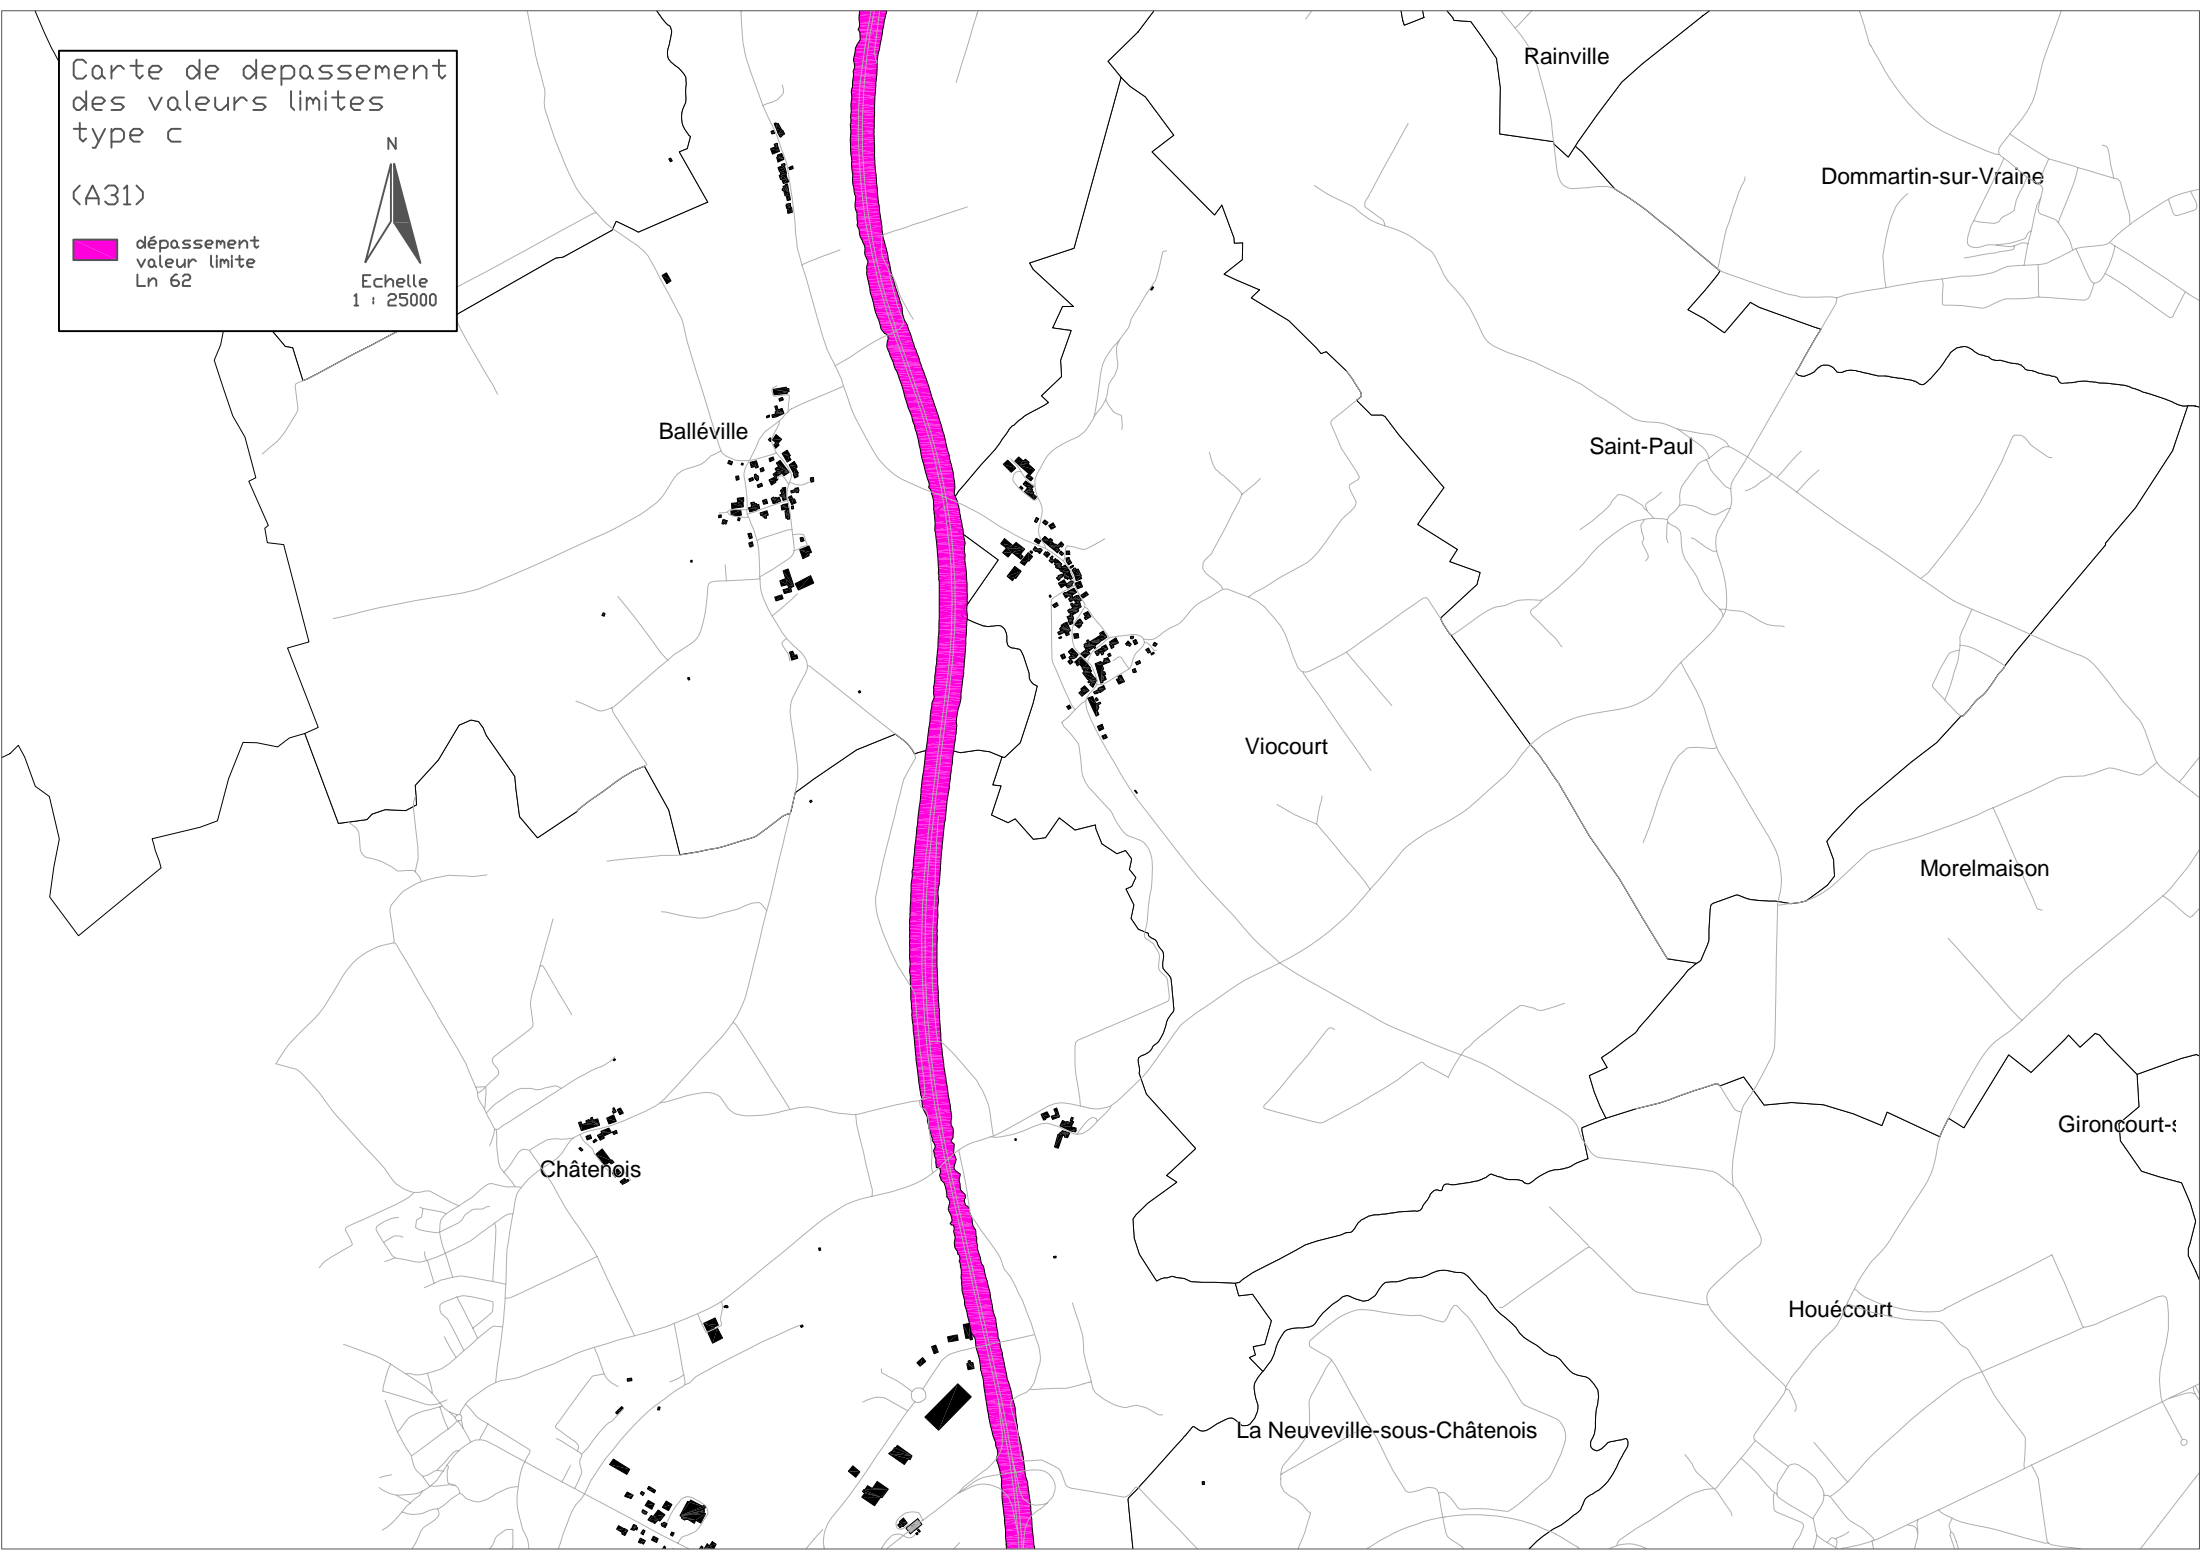

Carte de dépassement
des valeurs limites
type c

(A31)

dépassement
valeur limite
Ln 62

Echelle
1 : 25000