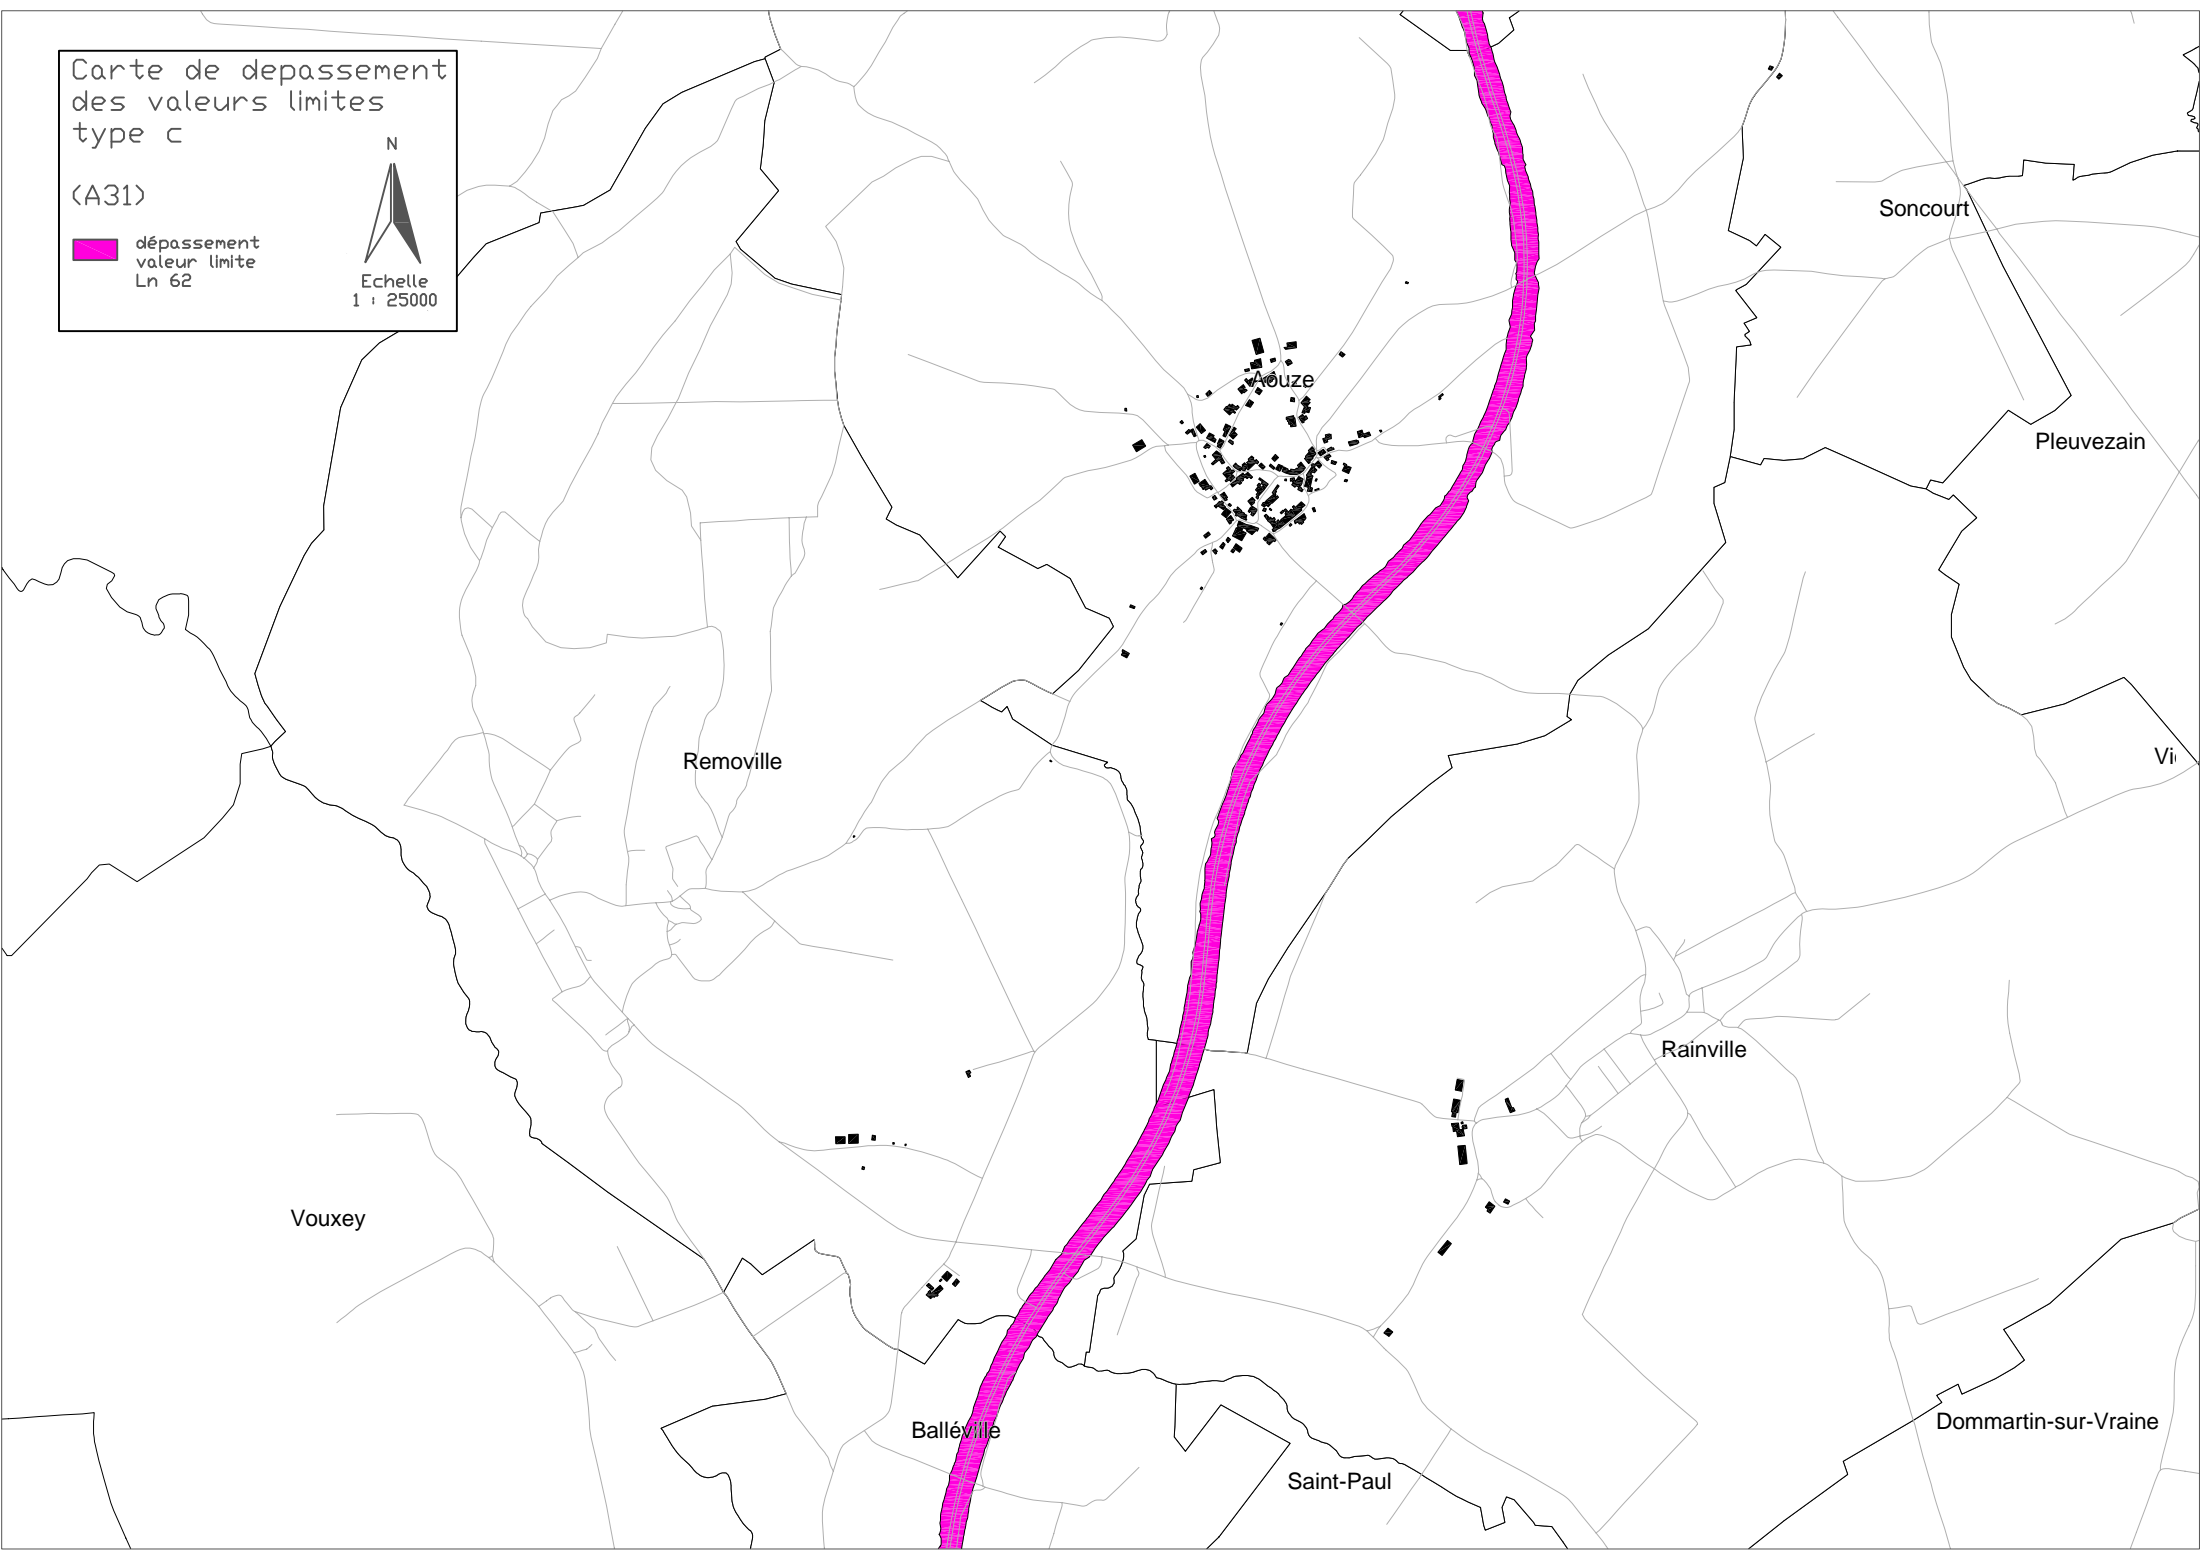

Carte de dépassement
des valeurs limites
type c

(A31)

dépassement
valeur limite
Ln 62

Echelle
1 : 25000