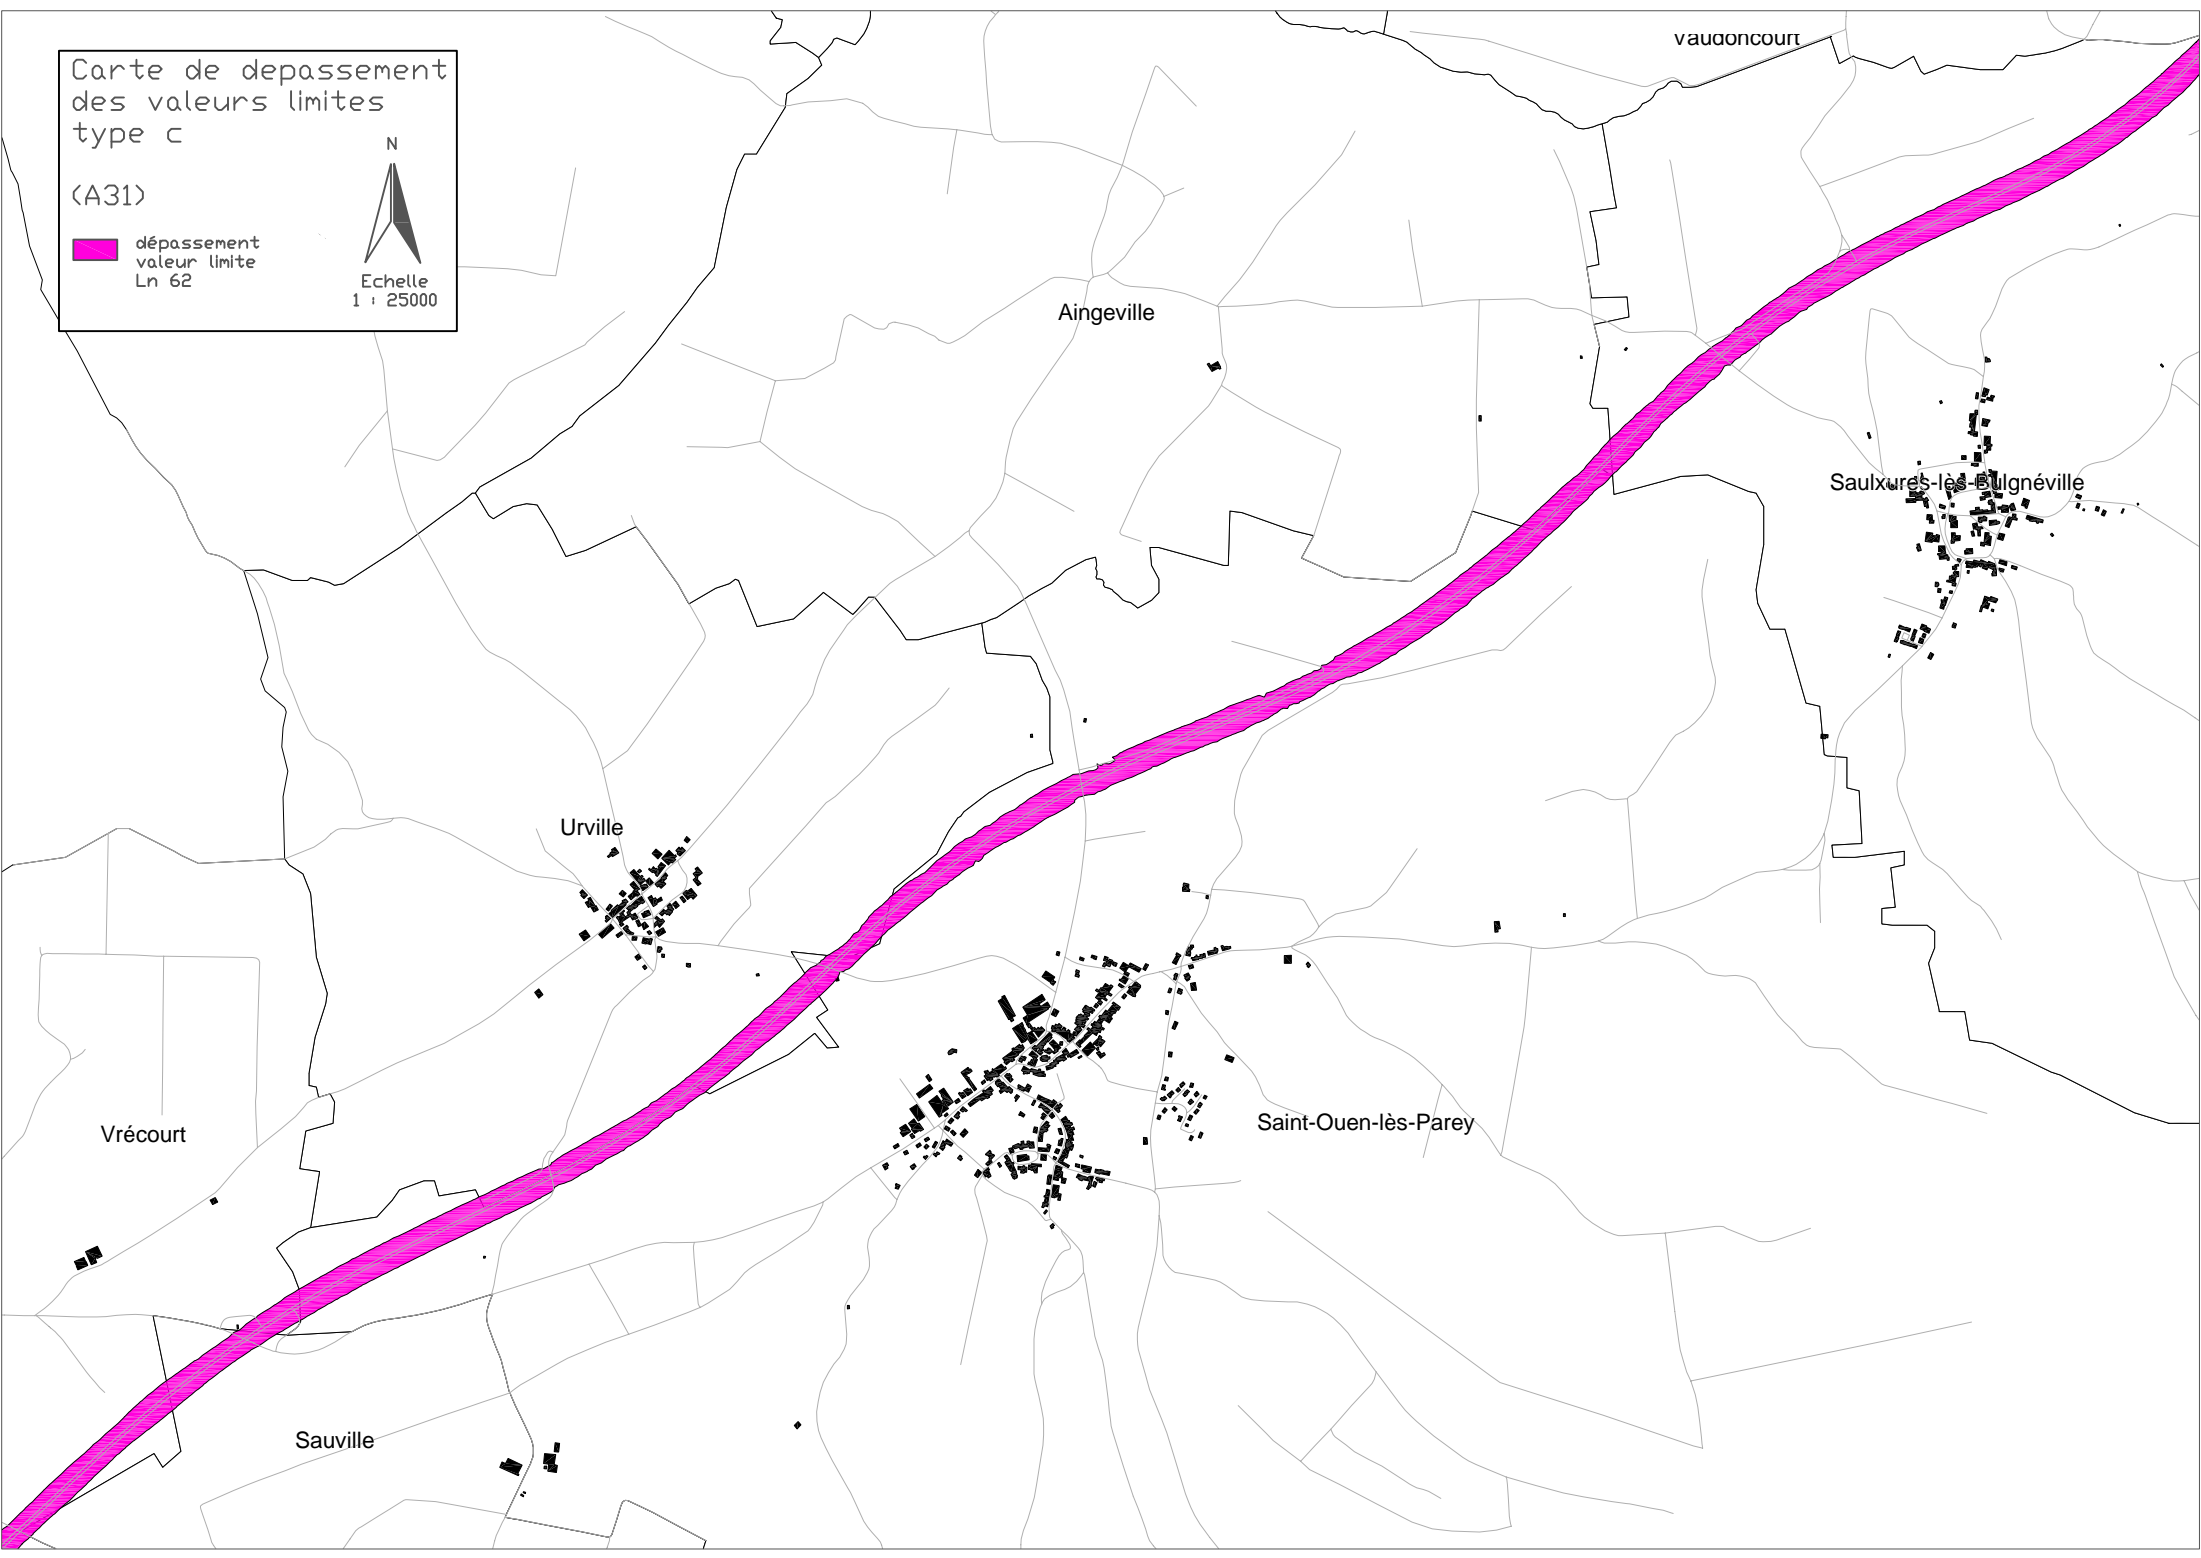

Carte de dépassement  
des valeurs limites  
type c

(A31)

 dépassement  
valeur limite  
Ln 62

Echelle  
1 : 25000

Vrécourt

Sauville

Robécourt

Blevaincourt

Rozières-sur-Mouzon

Saint-Oyen-lès-P:

Carte de dépassement  
des valeurs limites  
type c

(A31)

 dépassement  
valeur limite  
Ln 62

Echelle  
1 : 25000

vaudoncourt

Aingeville

Saulxures-lès-Bulgnéville

Urville

Vrécourt

Saint-Ouen-lès-Parey

Sauville

Carte de dépassement  
des valeurs limites  
type c

(A31)

dépassement  
valeur limite  
Ln 62

Echelle  
1 : 25000

Hagnév

Sandaucourt

Dombrot-sur-Vair

Belmont-sur-Vair

Saint-Remimont

Auzainvilliers

Mandres-sur-Vair