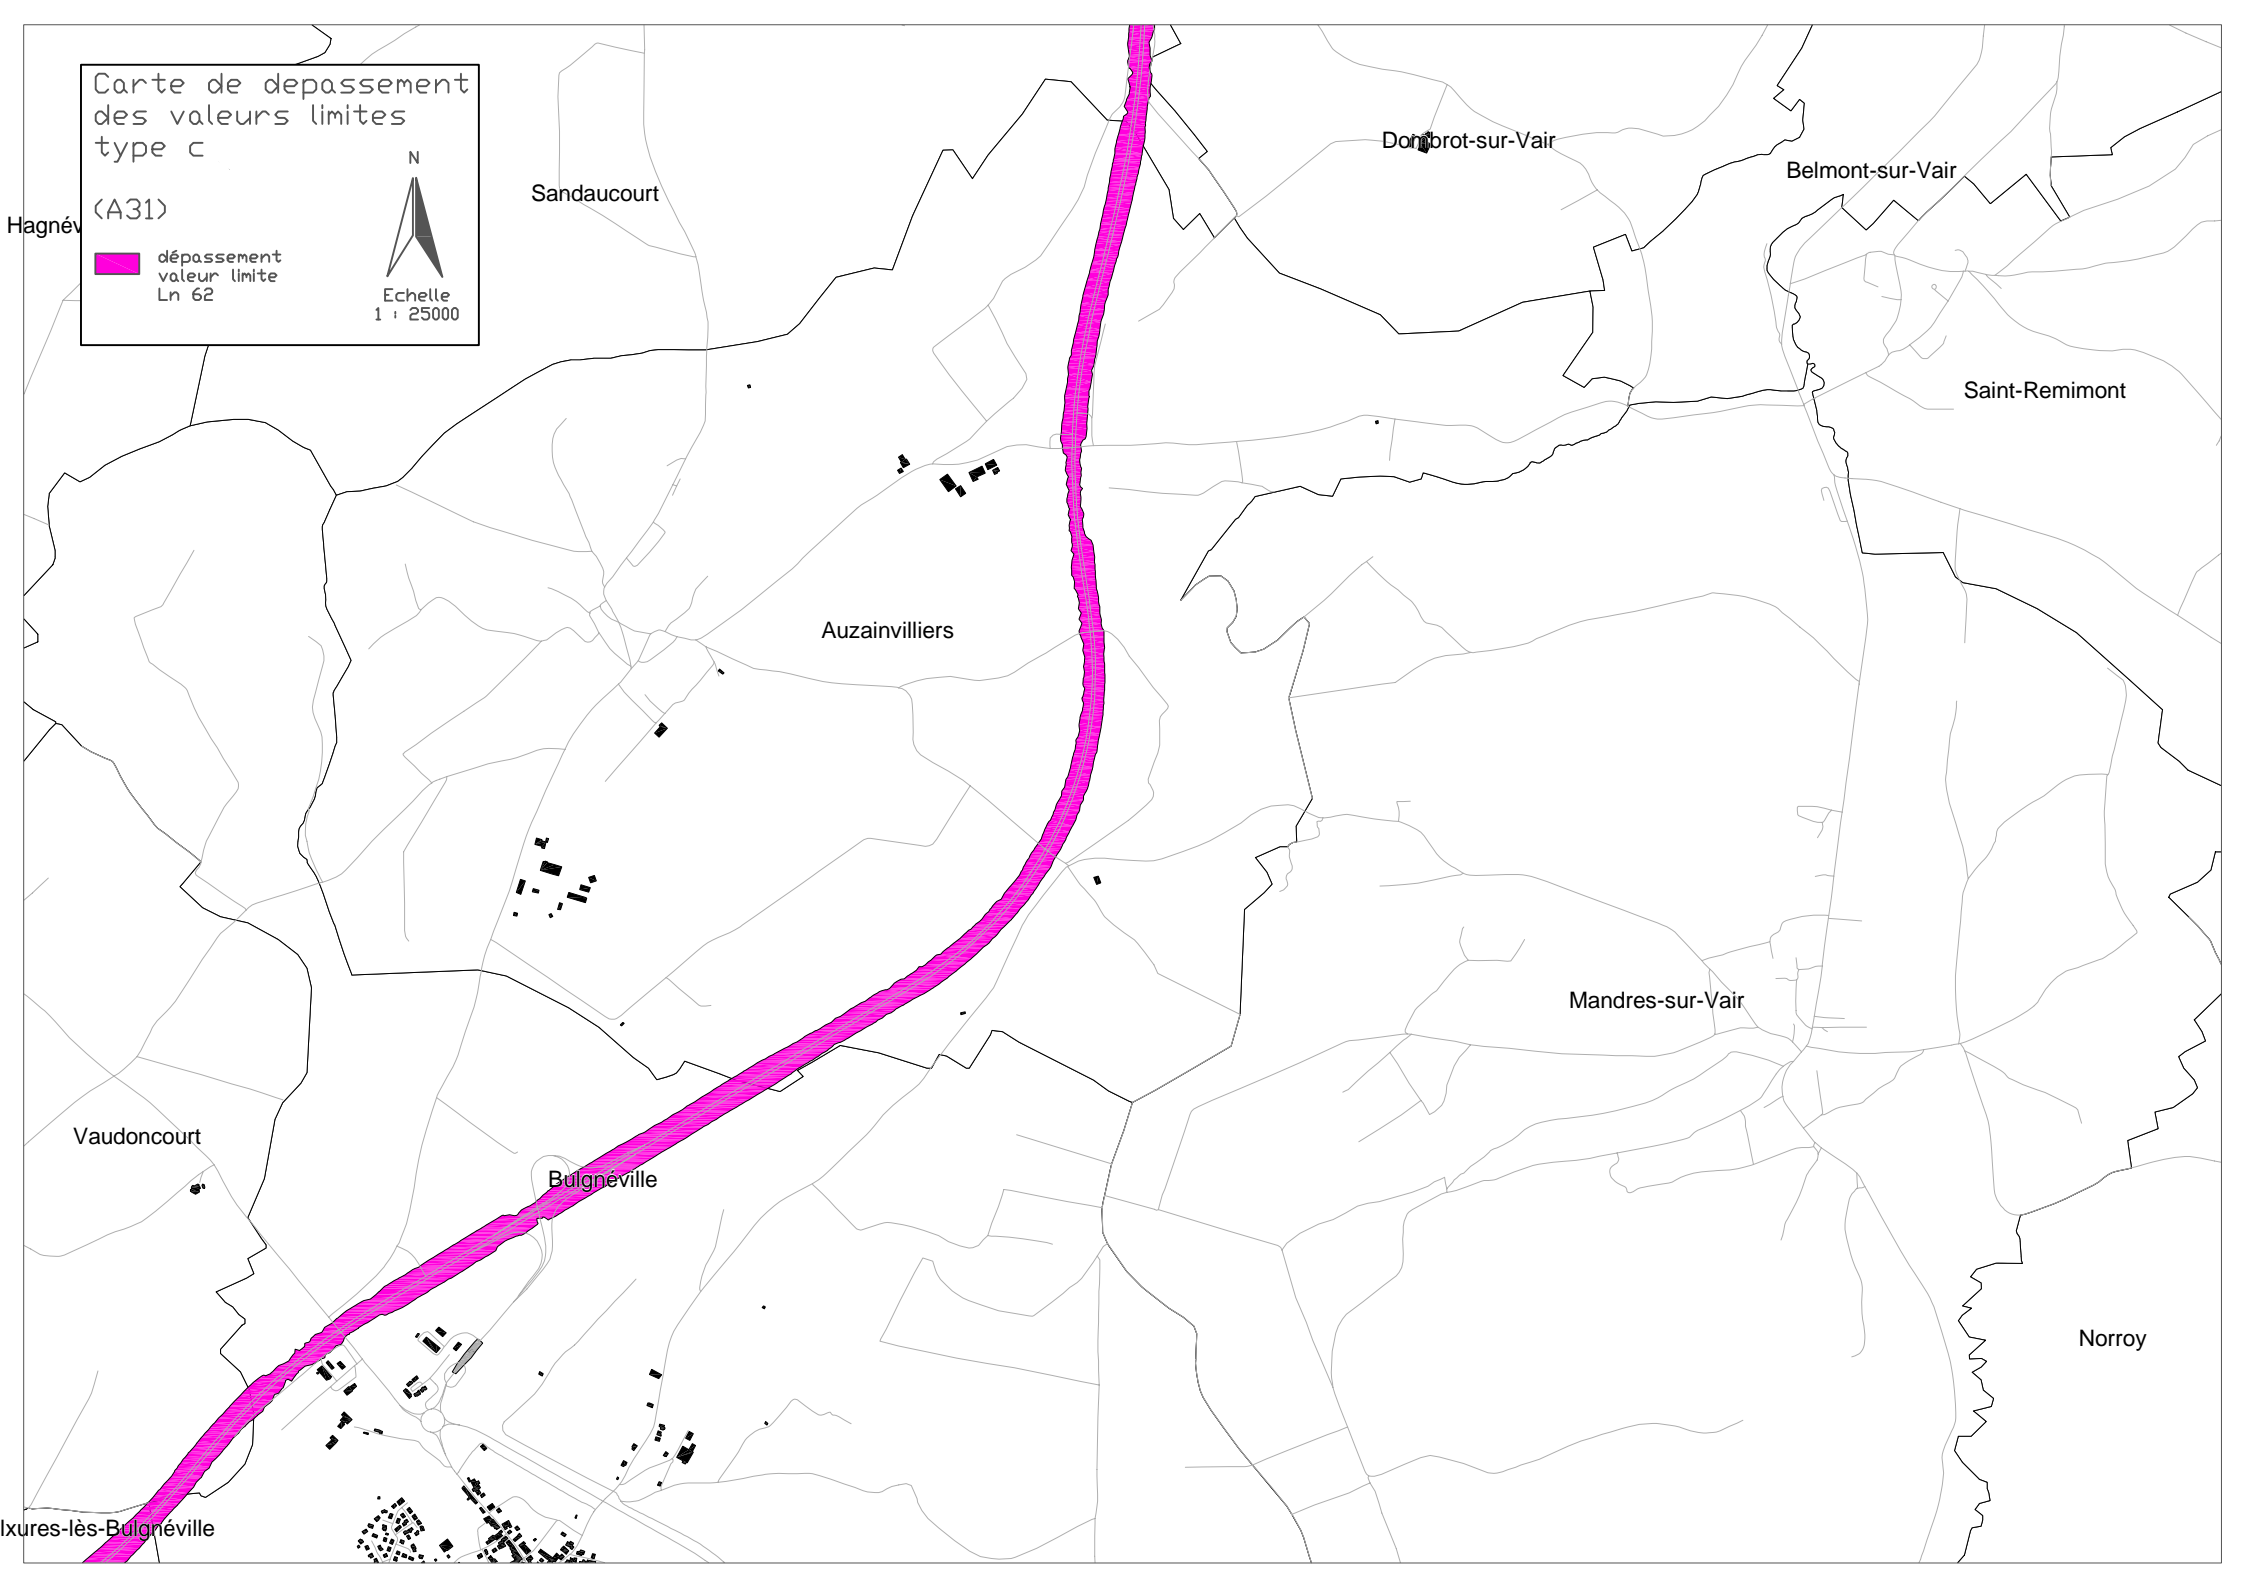

Rozières-sur-Mouzon

Saint-Oyen-lès-P:

Carte de dépassement  
des valeurs limites  
type c

(A31)

 dépassement  
valeur limite  
Ln 62

Echelle  
1 : 25000

vaudoncourt

Aingeville

Echelle  
1 : 25000

Hagnév

Sandaucourt

Dombrot-sur-Vair

Belmont-sur-Vair

Saint-Remimont

Auzainvilliers

Mandres-sur-Vair

Vaudoncourt

Bulgnéville

Norroy

Lixures-lès-Bulgnéville

Carte de dépassement  
des valeurs limites  
type c

(A31)

dépassement  
valeur limite  
Ln 62

Châtenois

Longchamp-sous-Châtenois

La Neuveville-sous-Châtenois

Houécourt

Sandaucourt

Dombrot-sur-Vair

Belmont-sur-Vair

Hagnéville-et-Roncourt

Carte de dépassement  
des valeurs limites  
type c