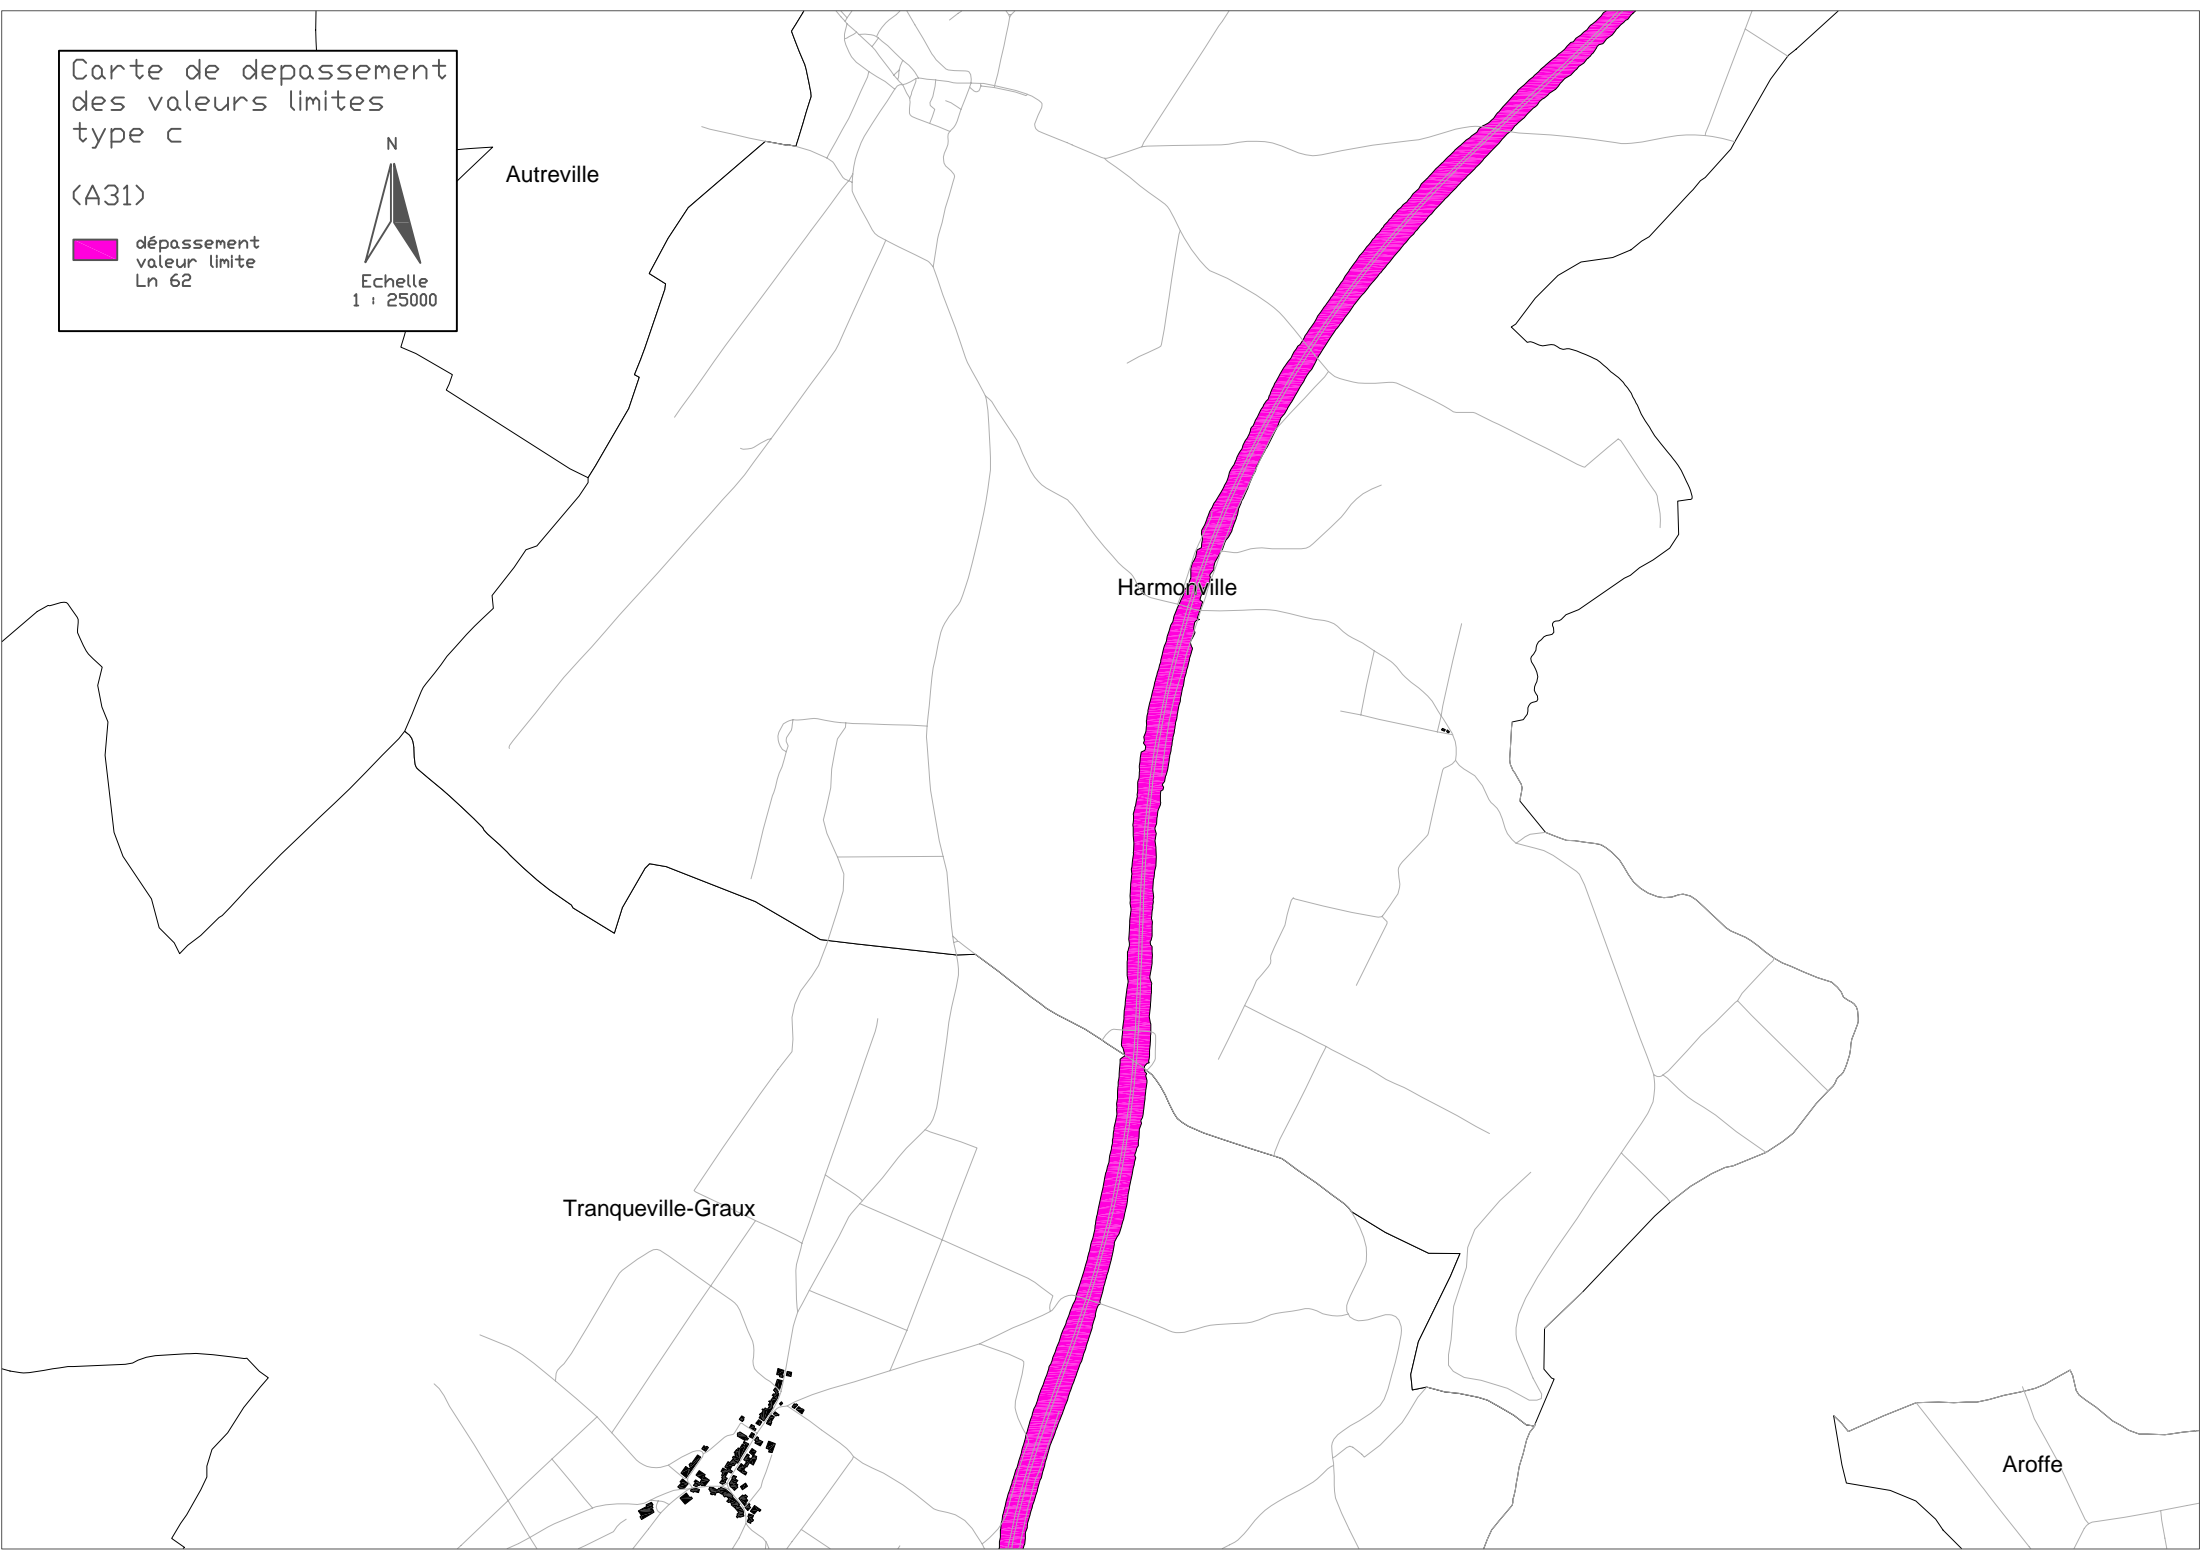

Echelle  
1 : 25000

Hagnév

Sandaucourt

Dombrot-sur-Vair

Belmont-sur-Vair

Saint-Remimont

Auzainvilliers

Mandres-sur-Vair

(A31)

 dépassement  
valeur limite  
Ln 62

Echelle  
1 : 25000

Tranqueville-Graux

Attignéville

Aouze

Aroffe

Soncourt

Pleuve

Carte de dépassement  
des valeurs limites  
type c

(A31)

 dépassement  
valeur limite  
Ln 62

Autreville

Harmonville

Tranqueville-Graux

Aroffe