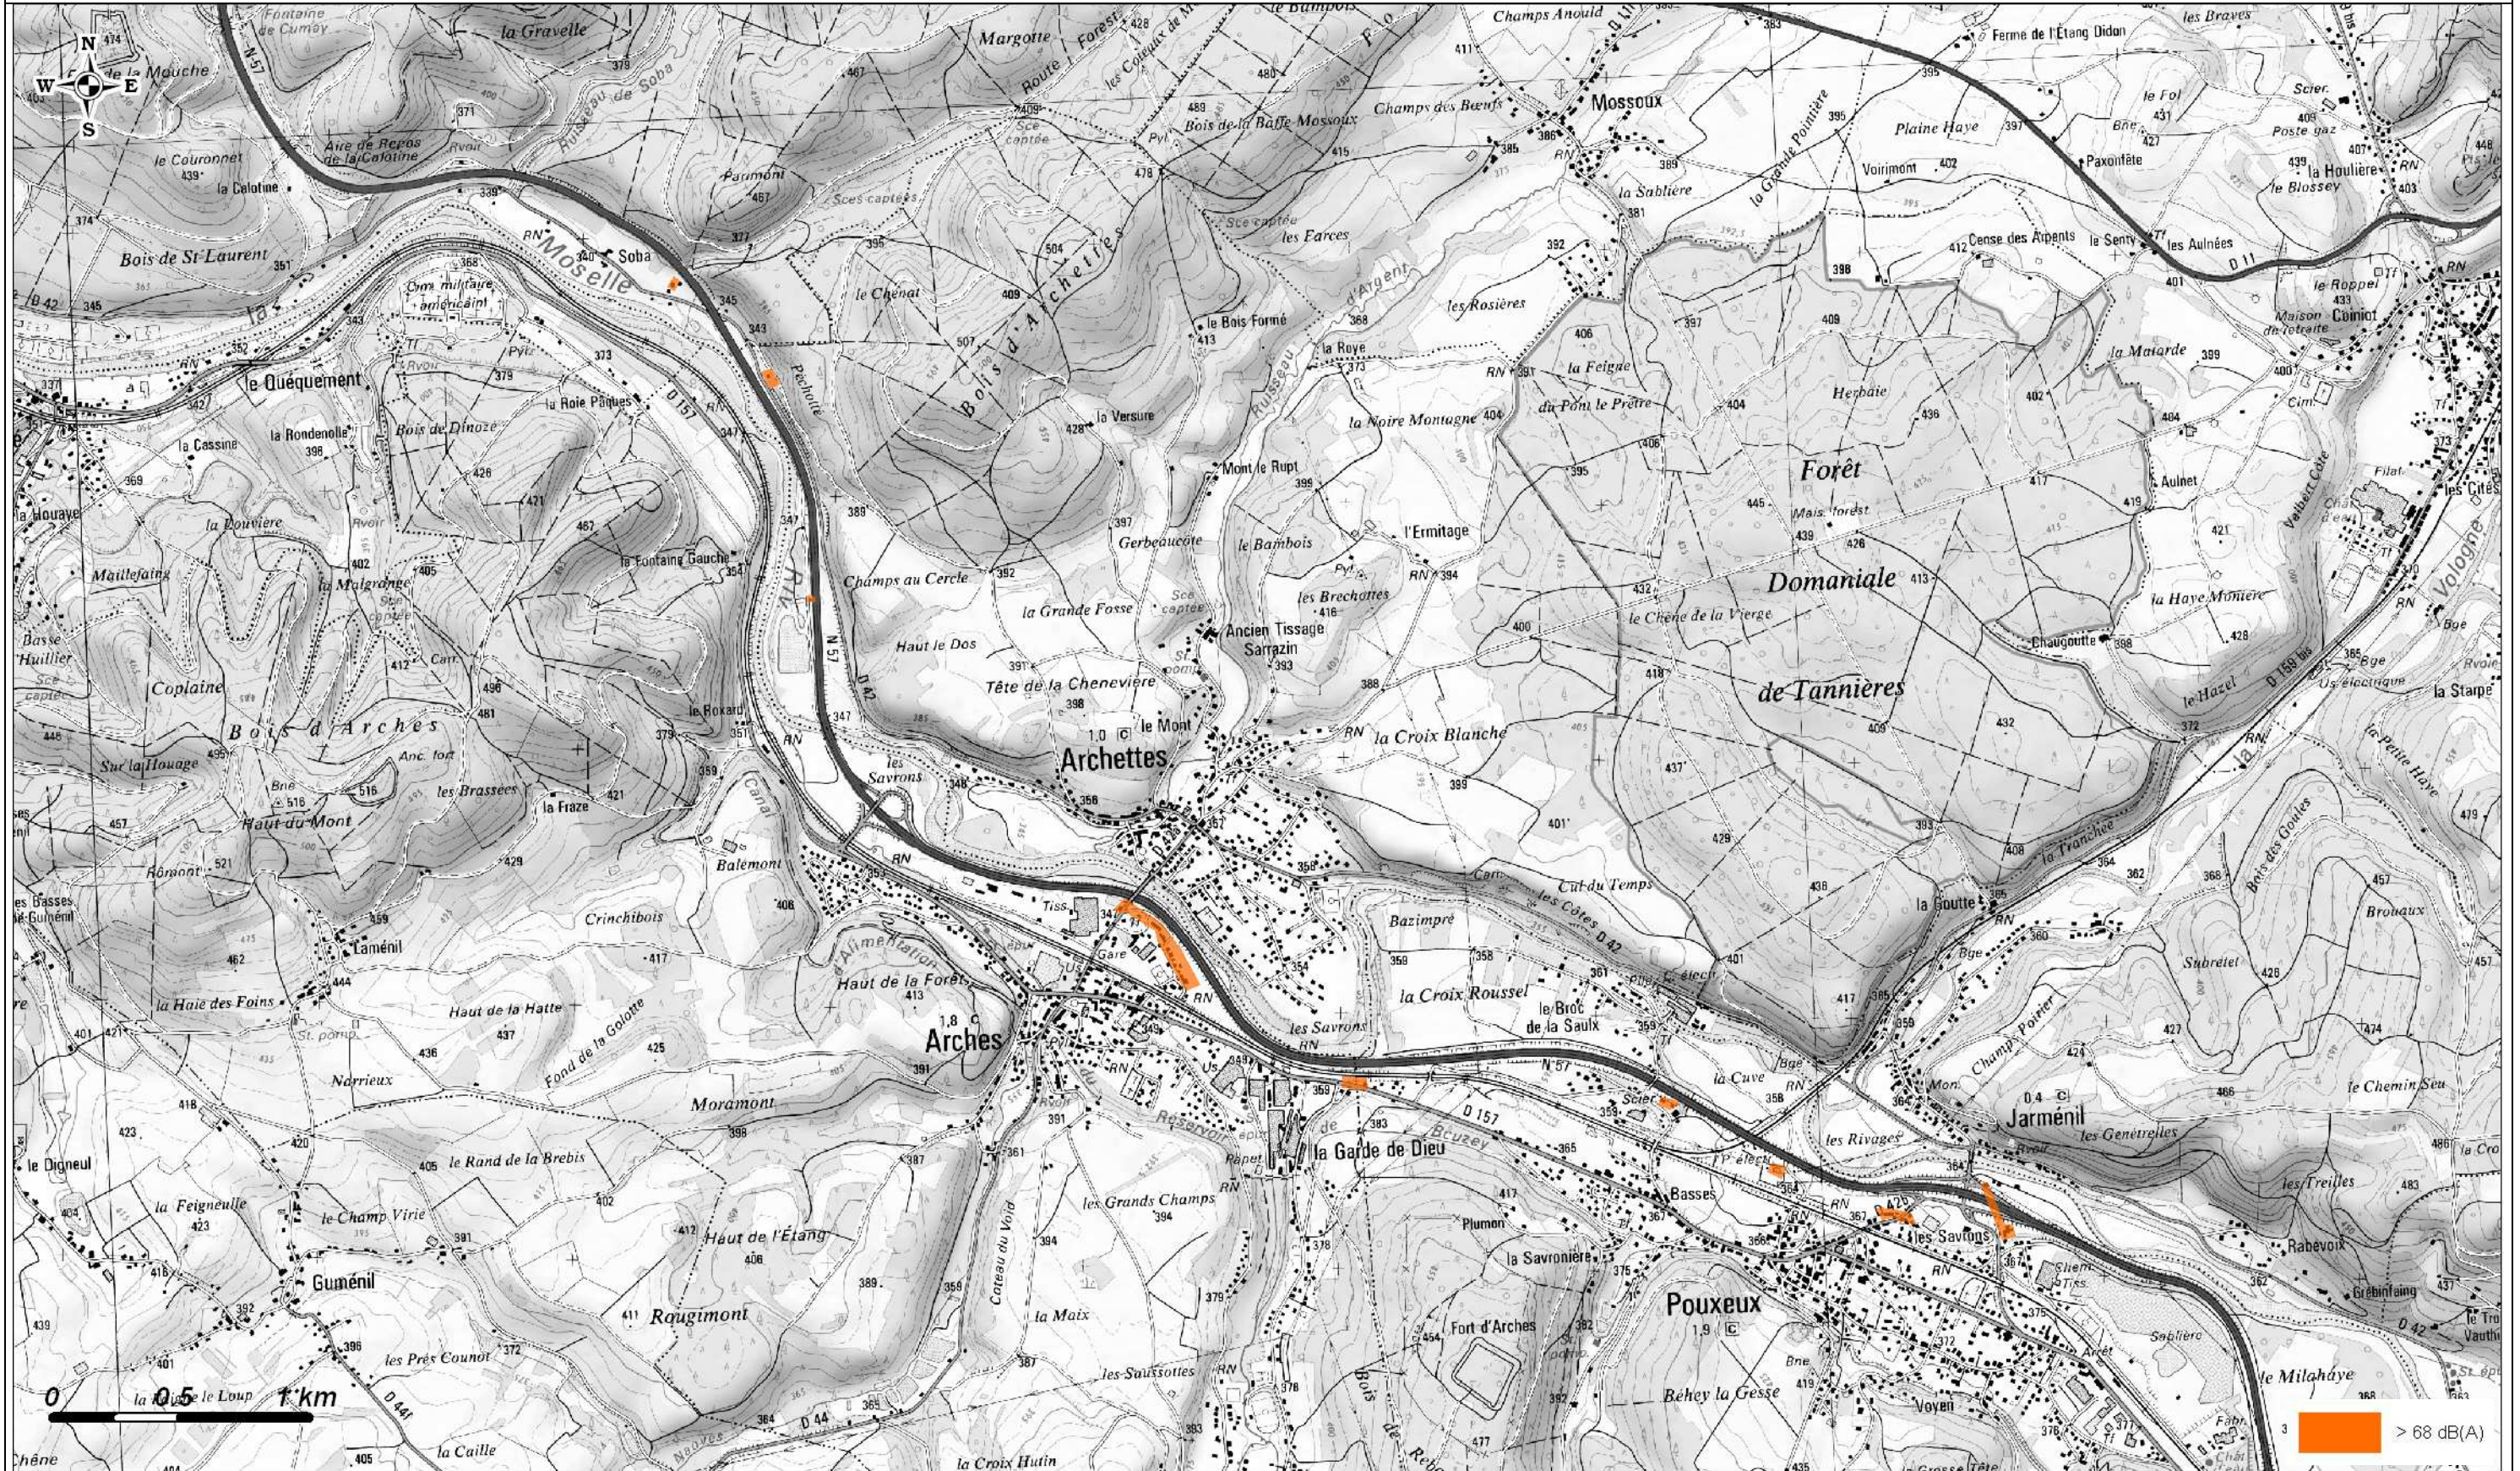

Carte de Bruit Stratégique 2012
Carte de type C- Indicateur Lden (Jour, Soir, Nuit)

Carte de Bruit Stratégique 2012
Carte de type C- Indicateur Lden (Jour, Soir, Nuit)

Carte de Bruit Stratégique 2012
Carte de type C- Indicateur Lden (Jour, Soir, Nuit)

 Liberté • Egalité • Fraternité
 RÉPUBLIQUE FRANÇAISE
 PREFET DES VOSGES
 DIRECTION DEPARTEMENTALE DES TERRITOIRES
 SER - BPR - Mission BRUIT

Copyright : scan25@IGN 2010

CETE de l'Est
 Laboratoire des
 Ponts et Chaussées
 de Strasbourg
 Groupe Acoustique

Carte de Bruit Stratégique 2012
Carte de type C- Indicateur Lden (Jour, Soir, Nuit)