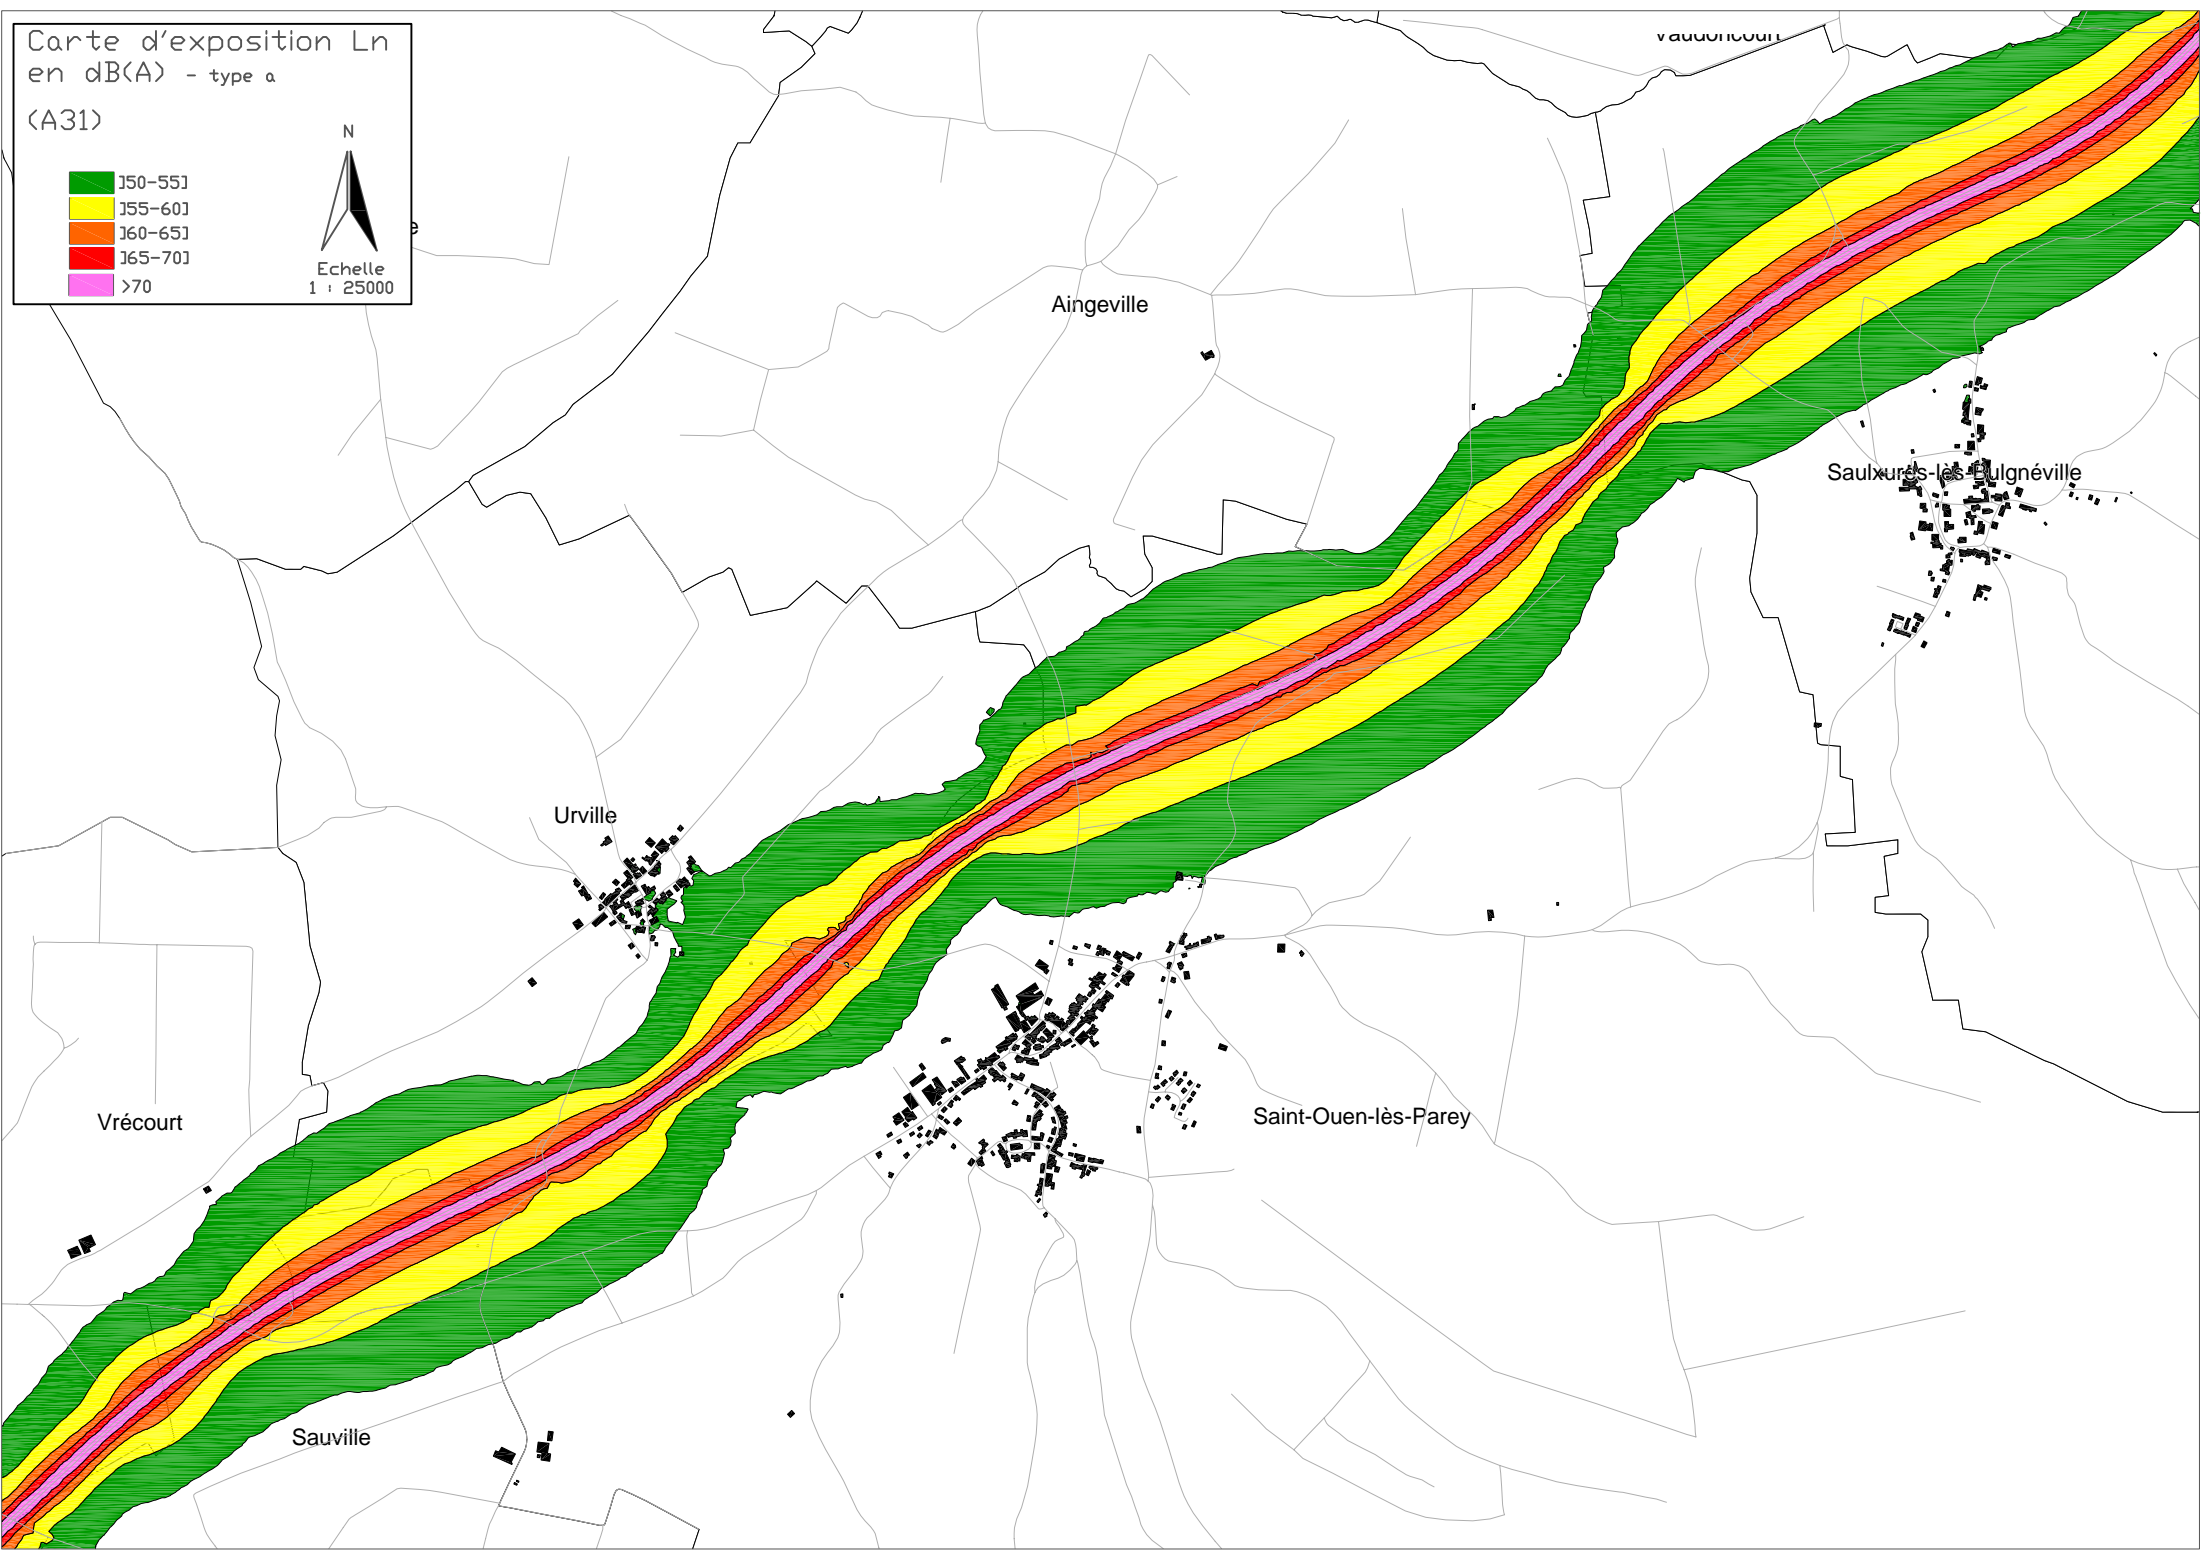

Carte d'exposition Ln  
en dB(A) - type a

(A31)

Echelle  
1 : 25000

Carte d'exposition Ln  
en dB(A) - type a

(A31)

Carte d'exposition Ln  
en dB(A) - type a

(A31)

Carte d'exposition Ln  
en dB(A) - type a

(A31)

Carte d'exposition Ln  
en dB(A) - type a

(A31)

Châtenois

Longchamp-sous-Châtenois

La Neuveville-sous-Châtenois

Houécourt

Sandaucourt

(A31)

Echelle  
1 : 25000

Tranqueville-Graux

Attignéville

Aouze

Aroffe

Soncourt

Removille

(A31)

Autreville

Harmonville