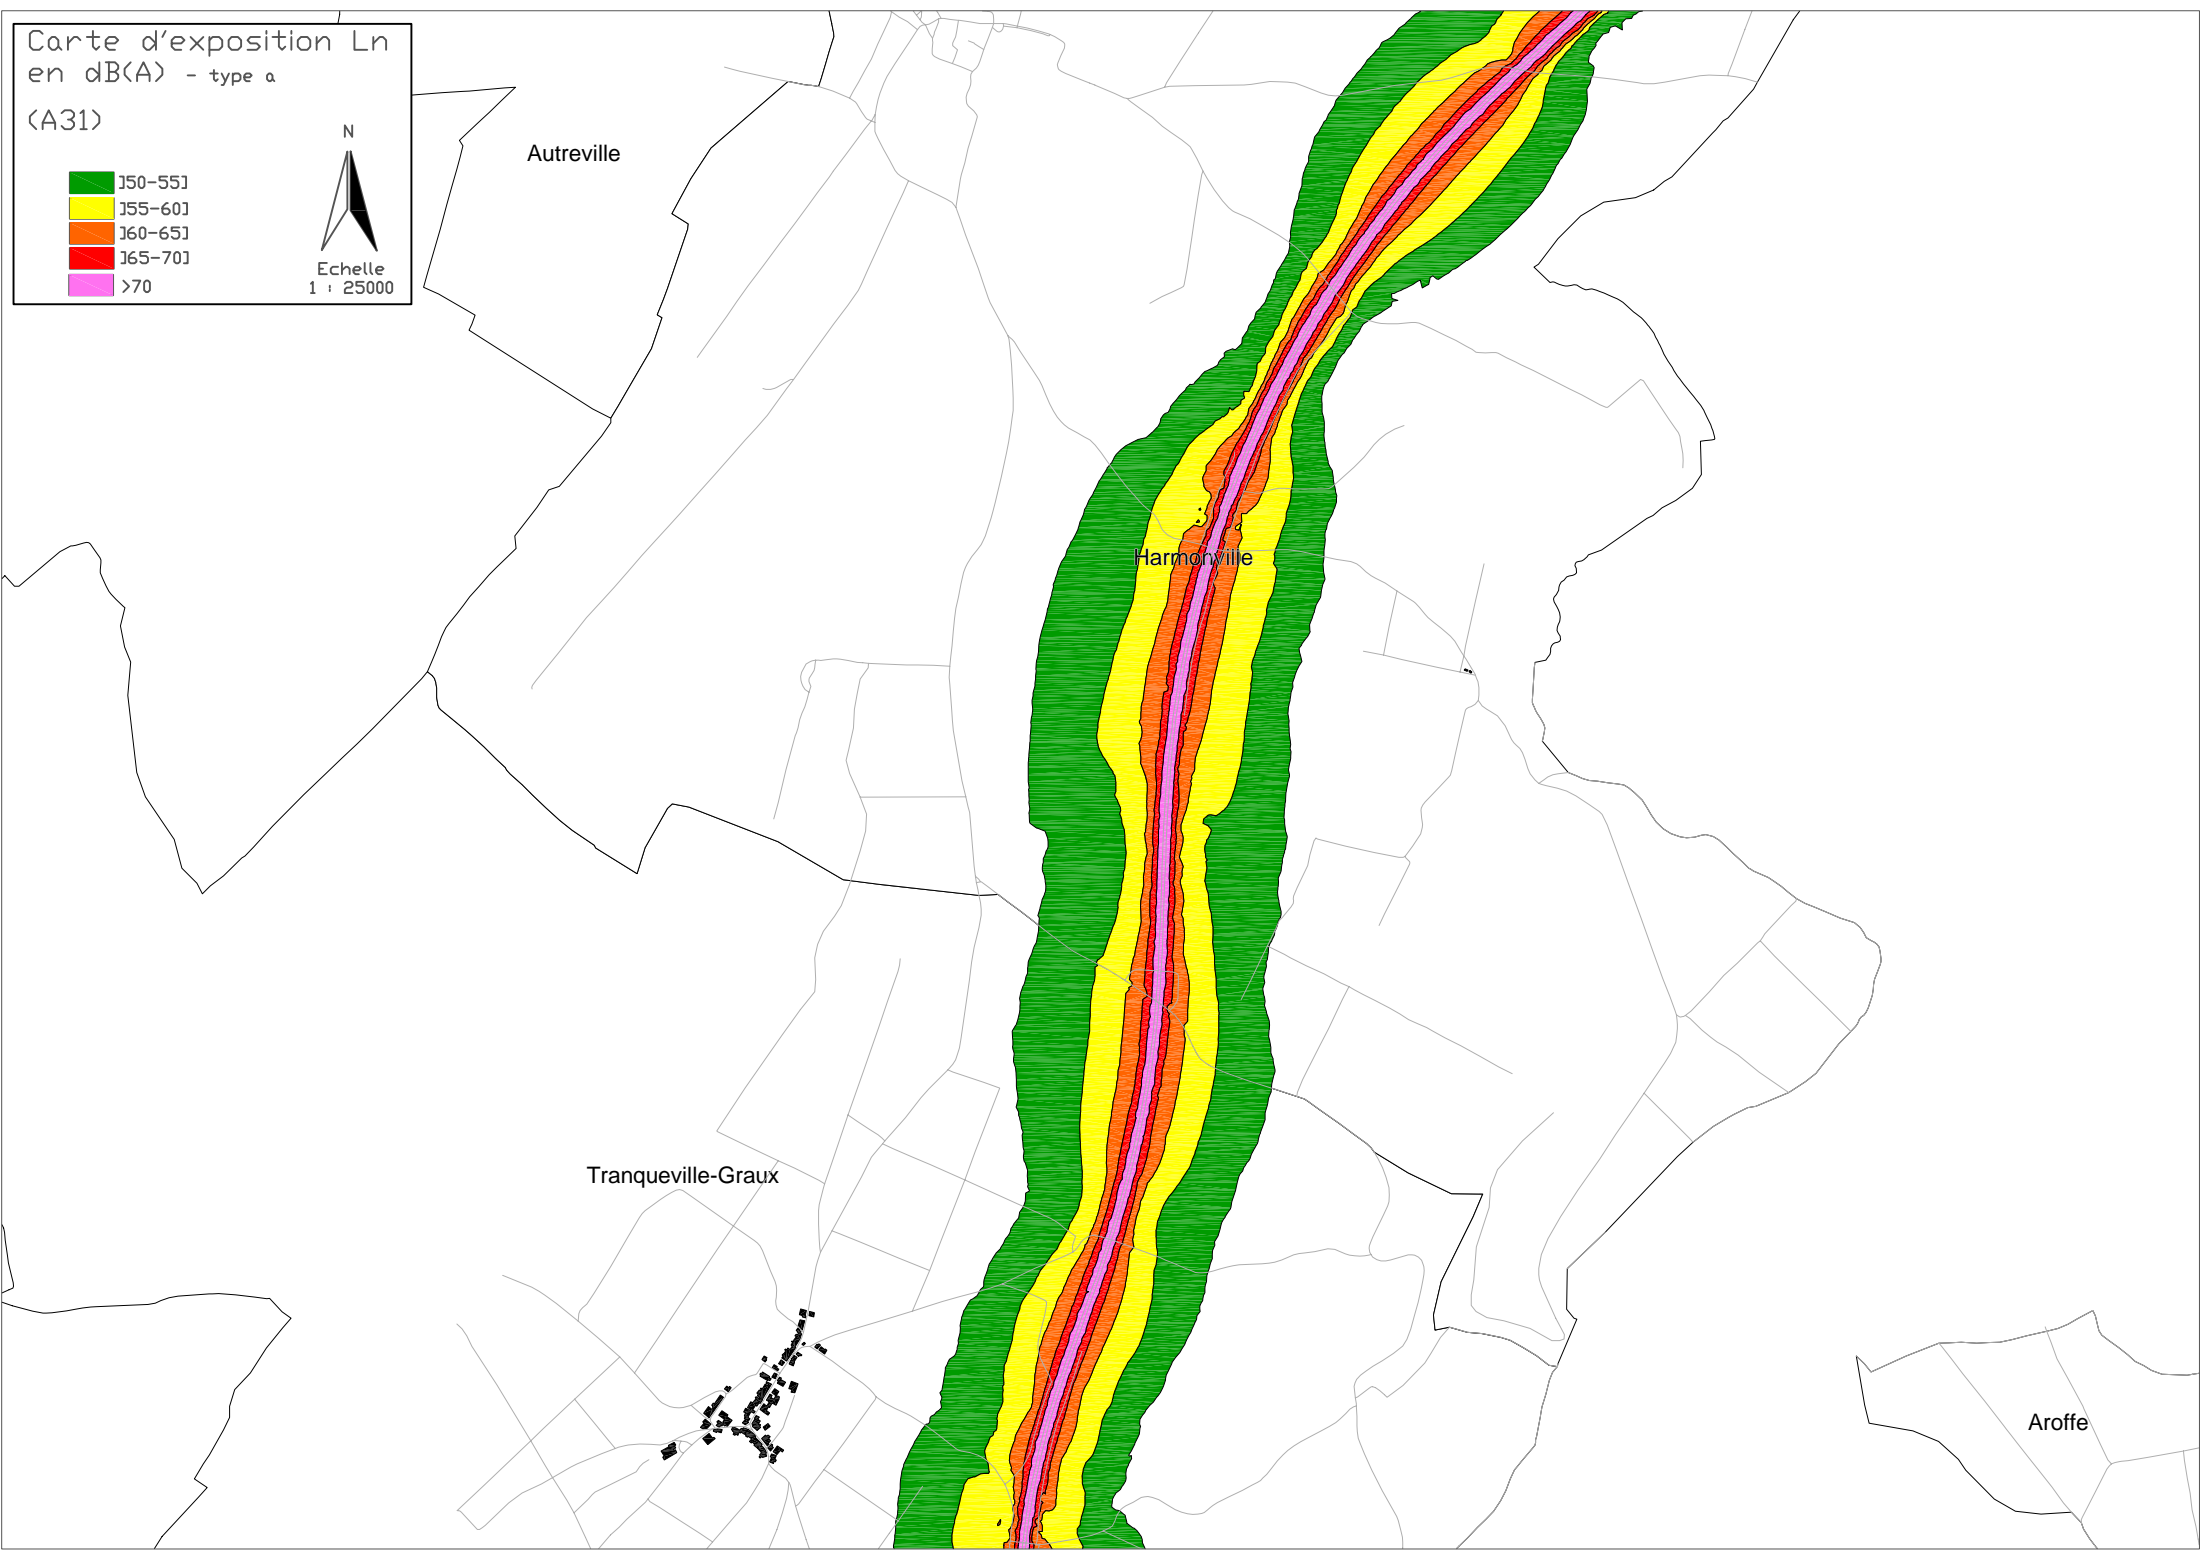

(A31)

Echelle  
1 : 25000

Tranqueville-Graux

Attignéville

Aouze

Aroffe

Soncourt

Removille

Pleuveza

Carte d'exposition Ln  
en dB(A) - type a

(A31)

Autreville

Harmonville

Tranqueville-Graux

Aroffe

Carte d'exposition Ln  
en dB(A) - type a

(A31)

Autreville

Harmonville