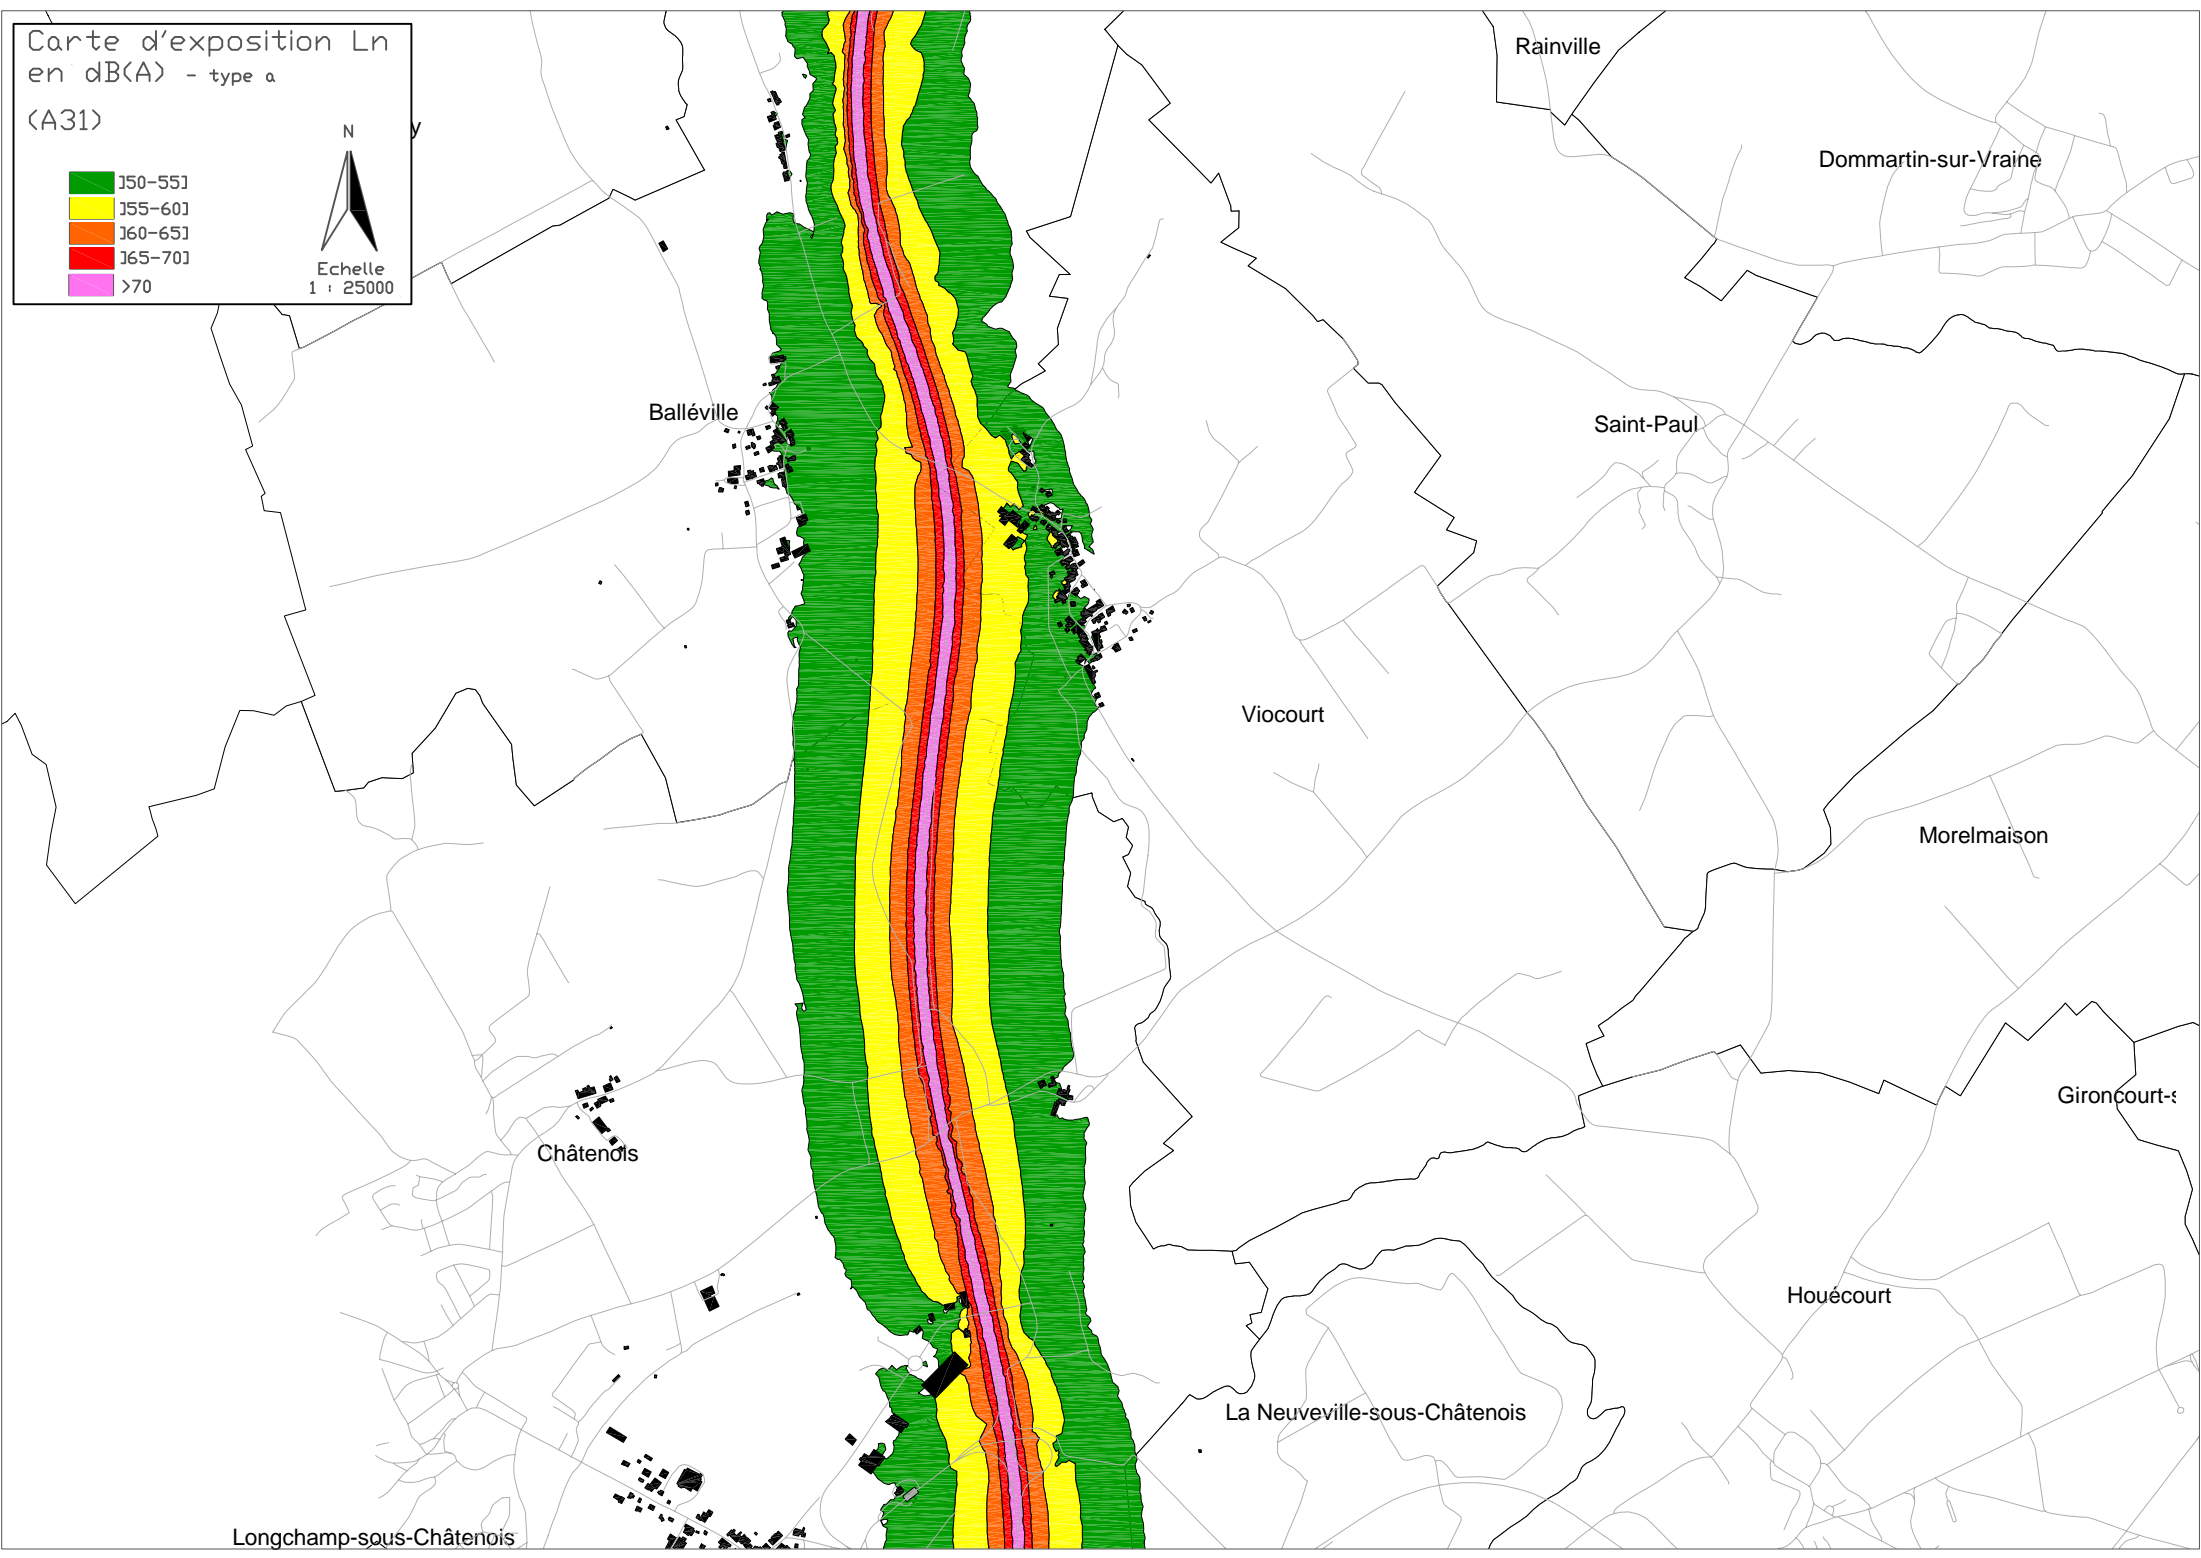

(A31)

Carte d'exposition Ln  
en dB(A) - type a

(A31)

Châtenois

Longchamp-sous-Châtenois

La Neuveville-sous-Châtenois

Houécourt

Sandaucourt

Dombrot-sur-Vair

Belmont-sur-Vair

Hagnéville-et-Roncourt

Carte d'exposition Ln  
en dB(A) - type a

(A31)

Carte d'exposition Ln  
en dB(A) - type a

(A31)

Carte d'exposition Ln  
en dB(A) - type a

(A31)

Echelle  
1 : 25000

Tranqueville-Graux

Attignéville

Aouze

Aroffe

Soncourt

Removille