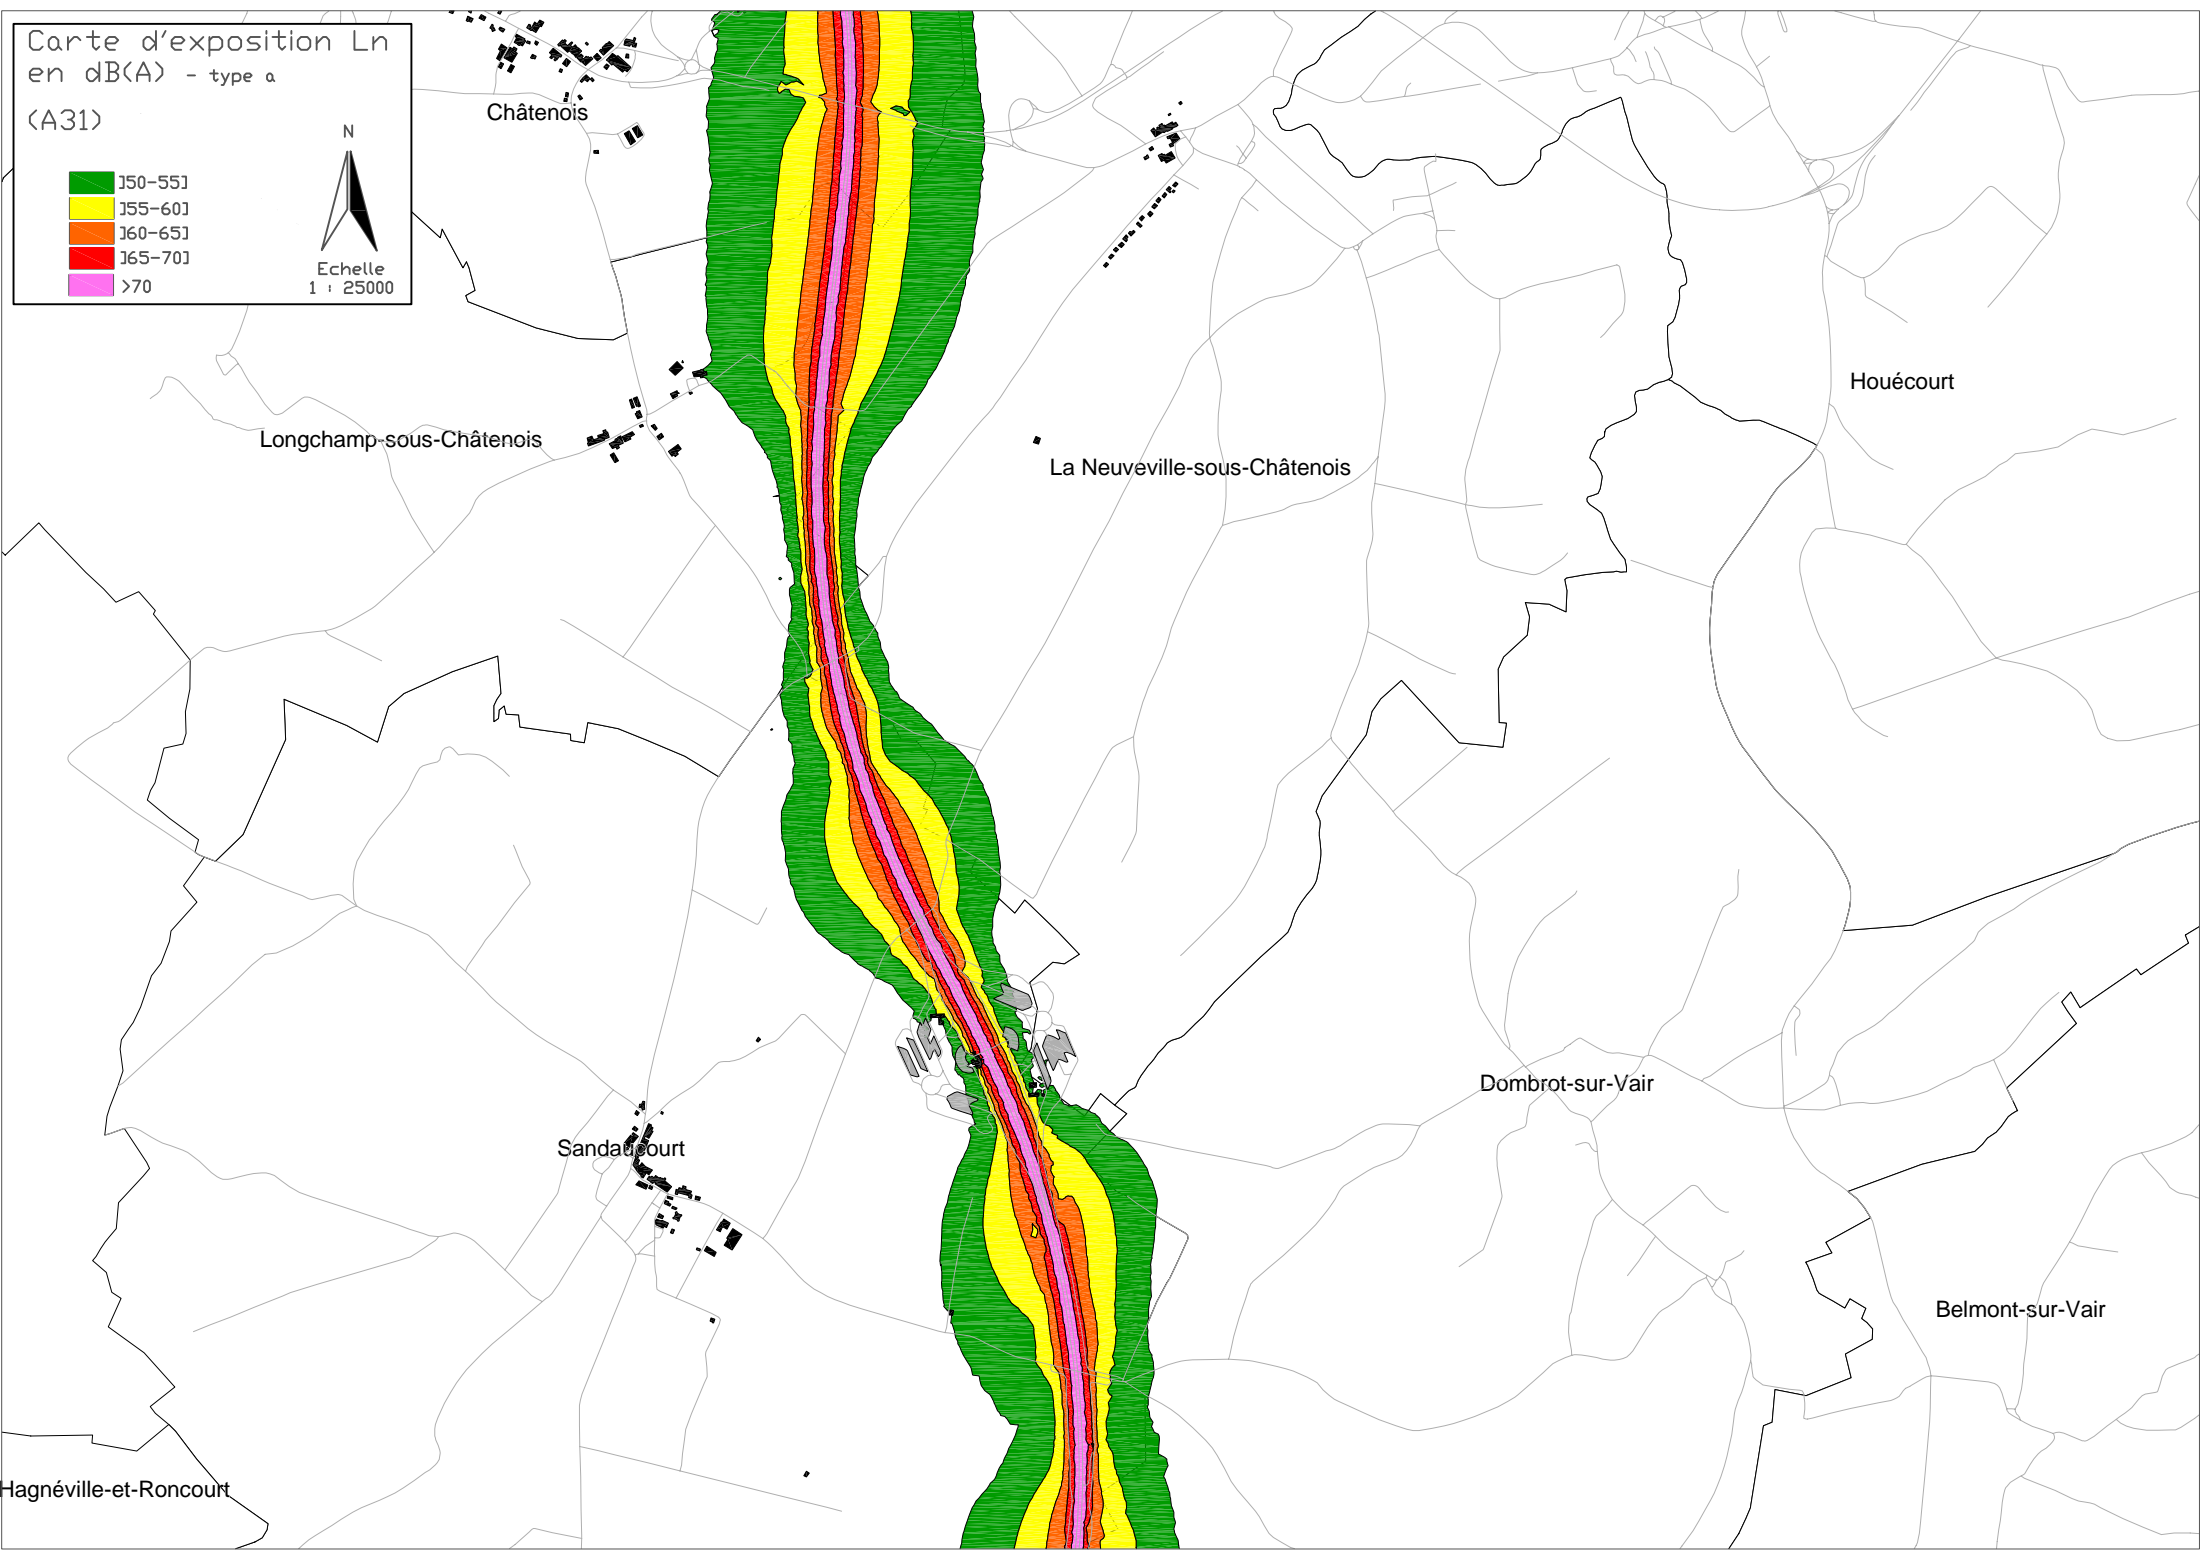

(A31)

Carte d'exposition Ln  
en dB(A) - type a

(A31)

Châtenois

Longchamp-sous-Châtenois

La Neuveville-sous-Châtenois

Houécourt

Sandaucourt

Dombrot-sur-Vair

Belmont-sur-Vair

Hagnéville-et-Roncourt

Carte d'exposition Ln  
en dB(A) - type a

(A31)

Carte d'exposition Ln  
en dB(A) - type a

(A31)

Carte d'exposition Ln  
en dB(A) - type a

(A31)

Echelle  
1 : 25000

Tranqueville-Graux

Attignéville

Aouze

Aroffe

Soncourt

Removille