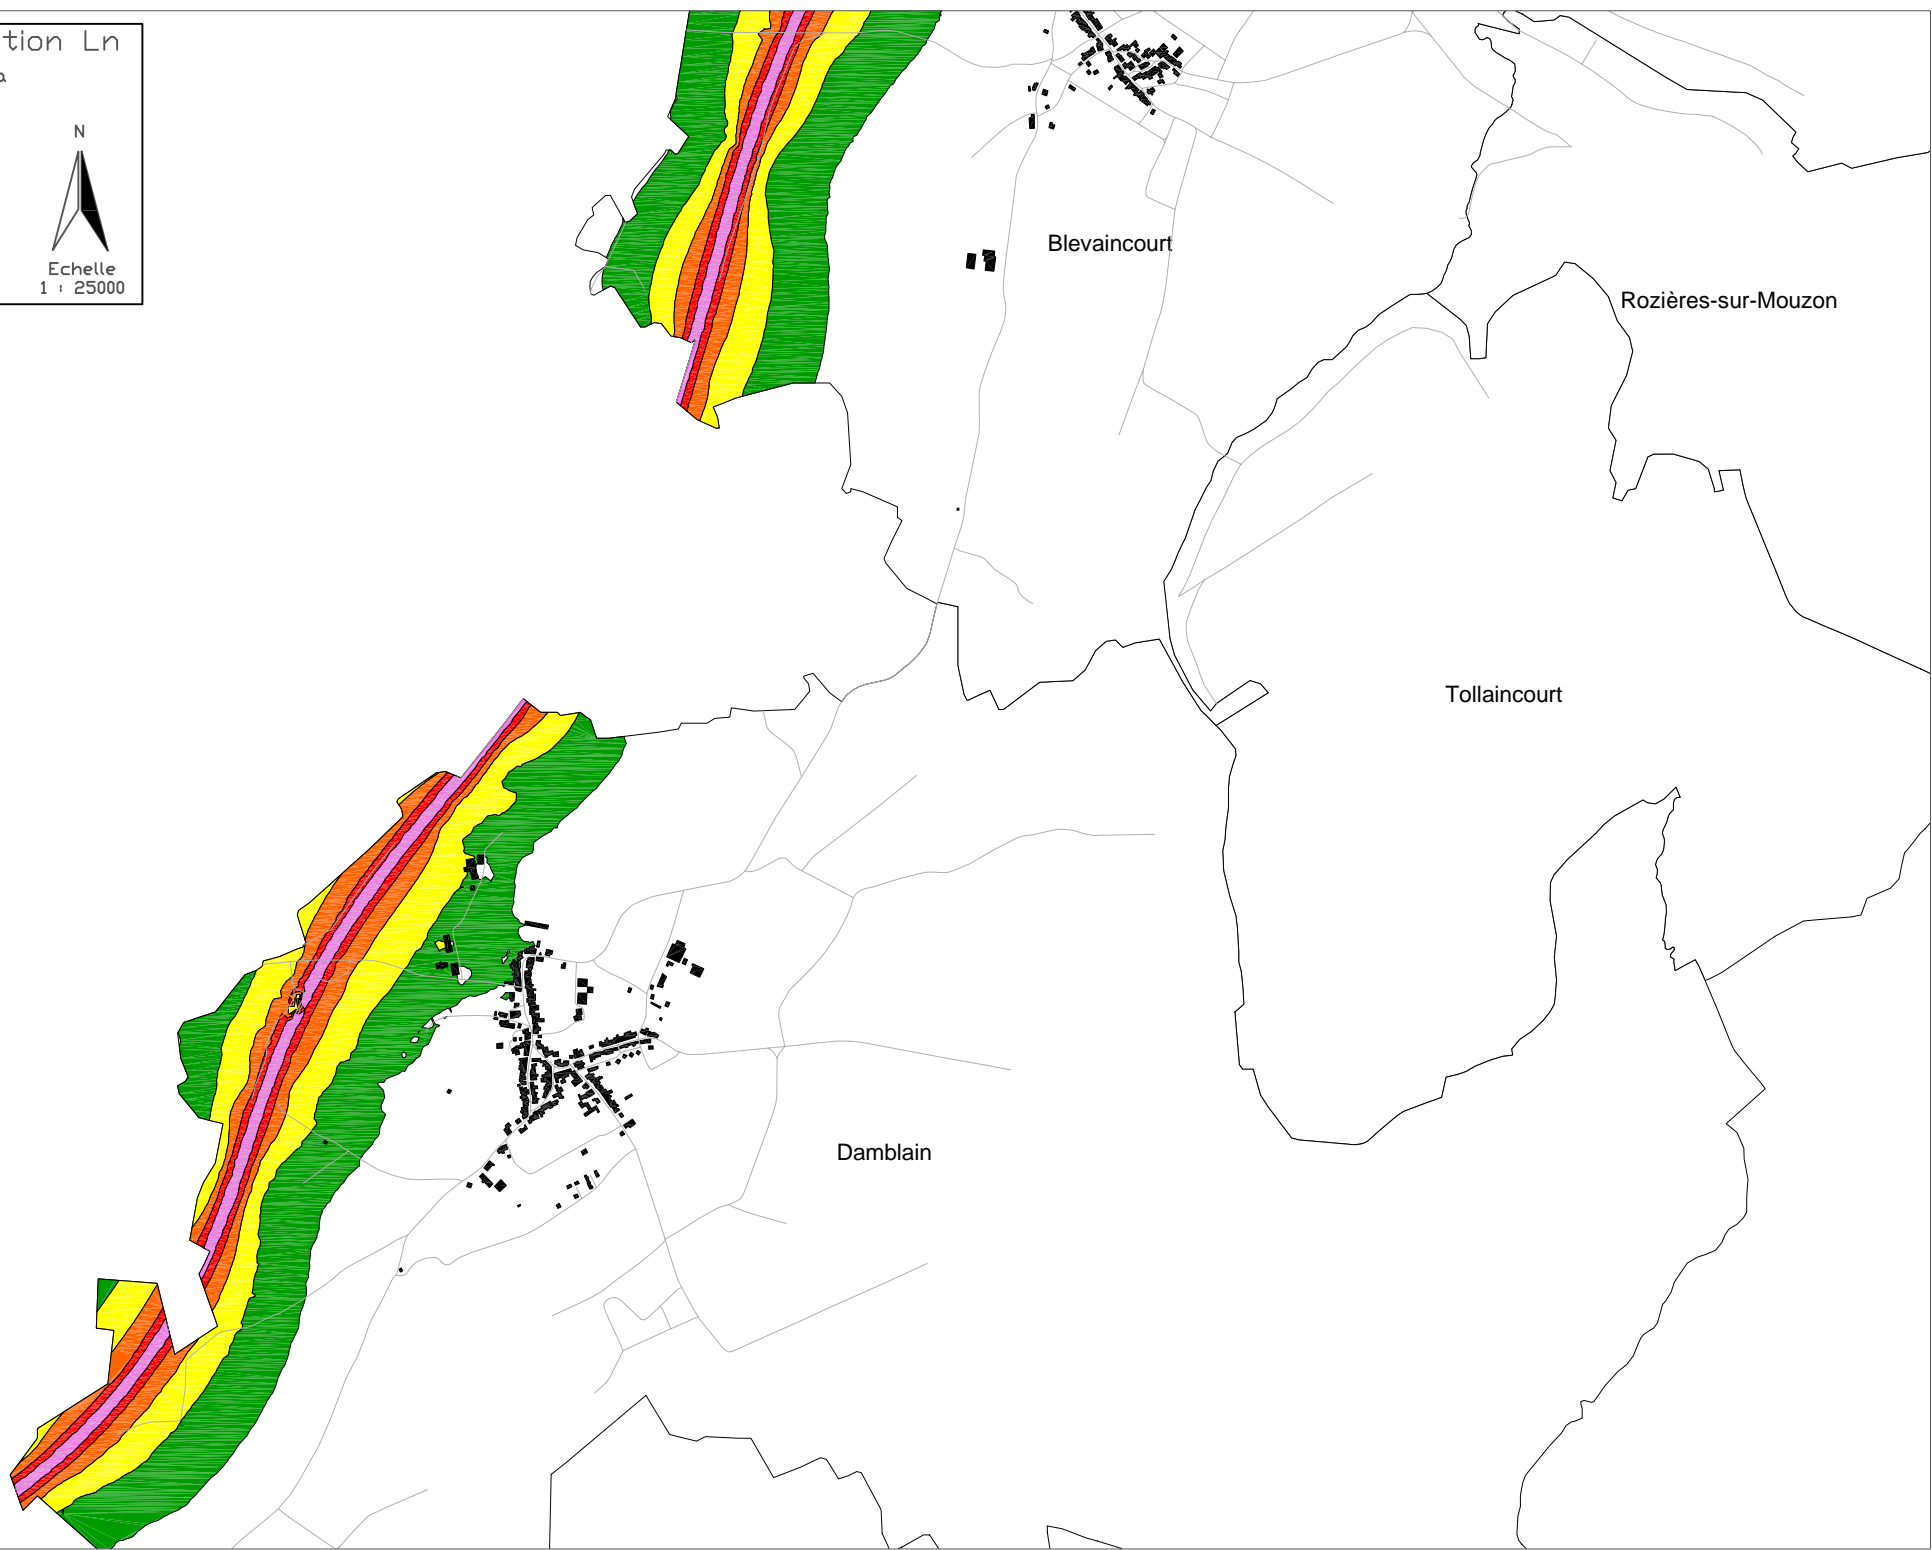

Carte d'exposition Ln  
en dB(A) - type a

(A31)

Echelle  
1 : 25000

Carte d'exposition Ln  
en dB(A) - type a

(A31)

Carte d'exposition Ln  
en dB(A) - type a

(A31)

Carte d'exposition Ln  
en dB(A) - type a

(A31)

Carte d'exposition Ln  
en dB(A) - type a

(A31)

Châtenois

Longchamp-sous-Châtenois

La Neuveville-sous-Châtenois

Houécourt

Sandaucourt

(A31)

Echelle  
1 : 25000

Tranqueville-Graux

Attignéville

Aouze

Aroffe

Soncourt

Removille

(A31)

Autreville

Harmonville