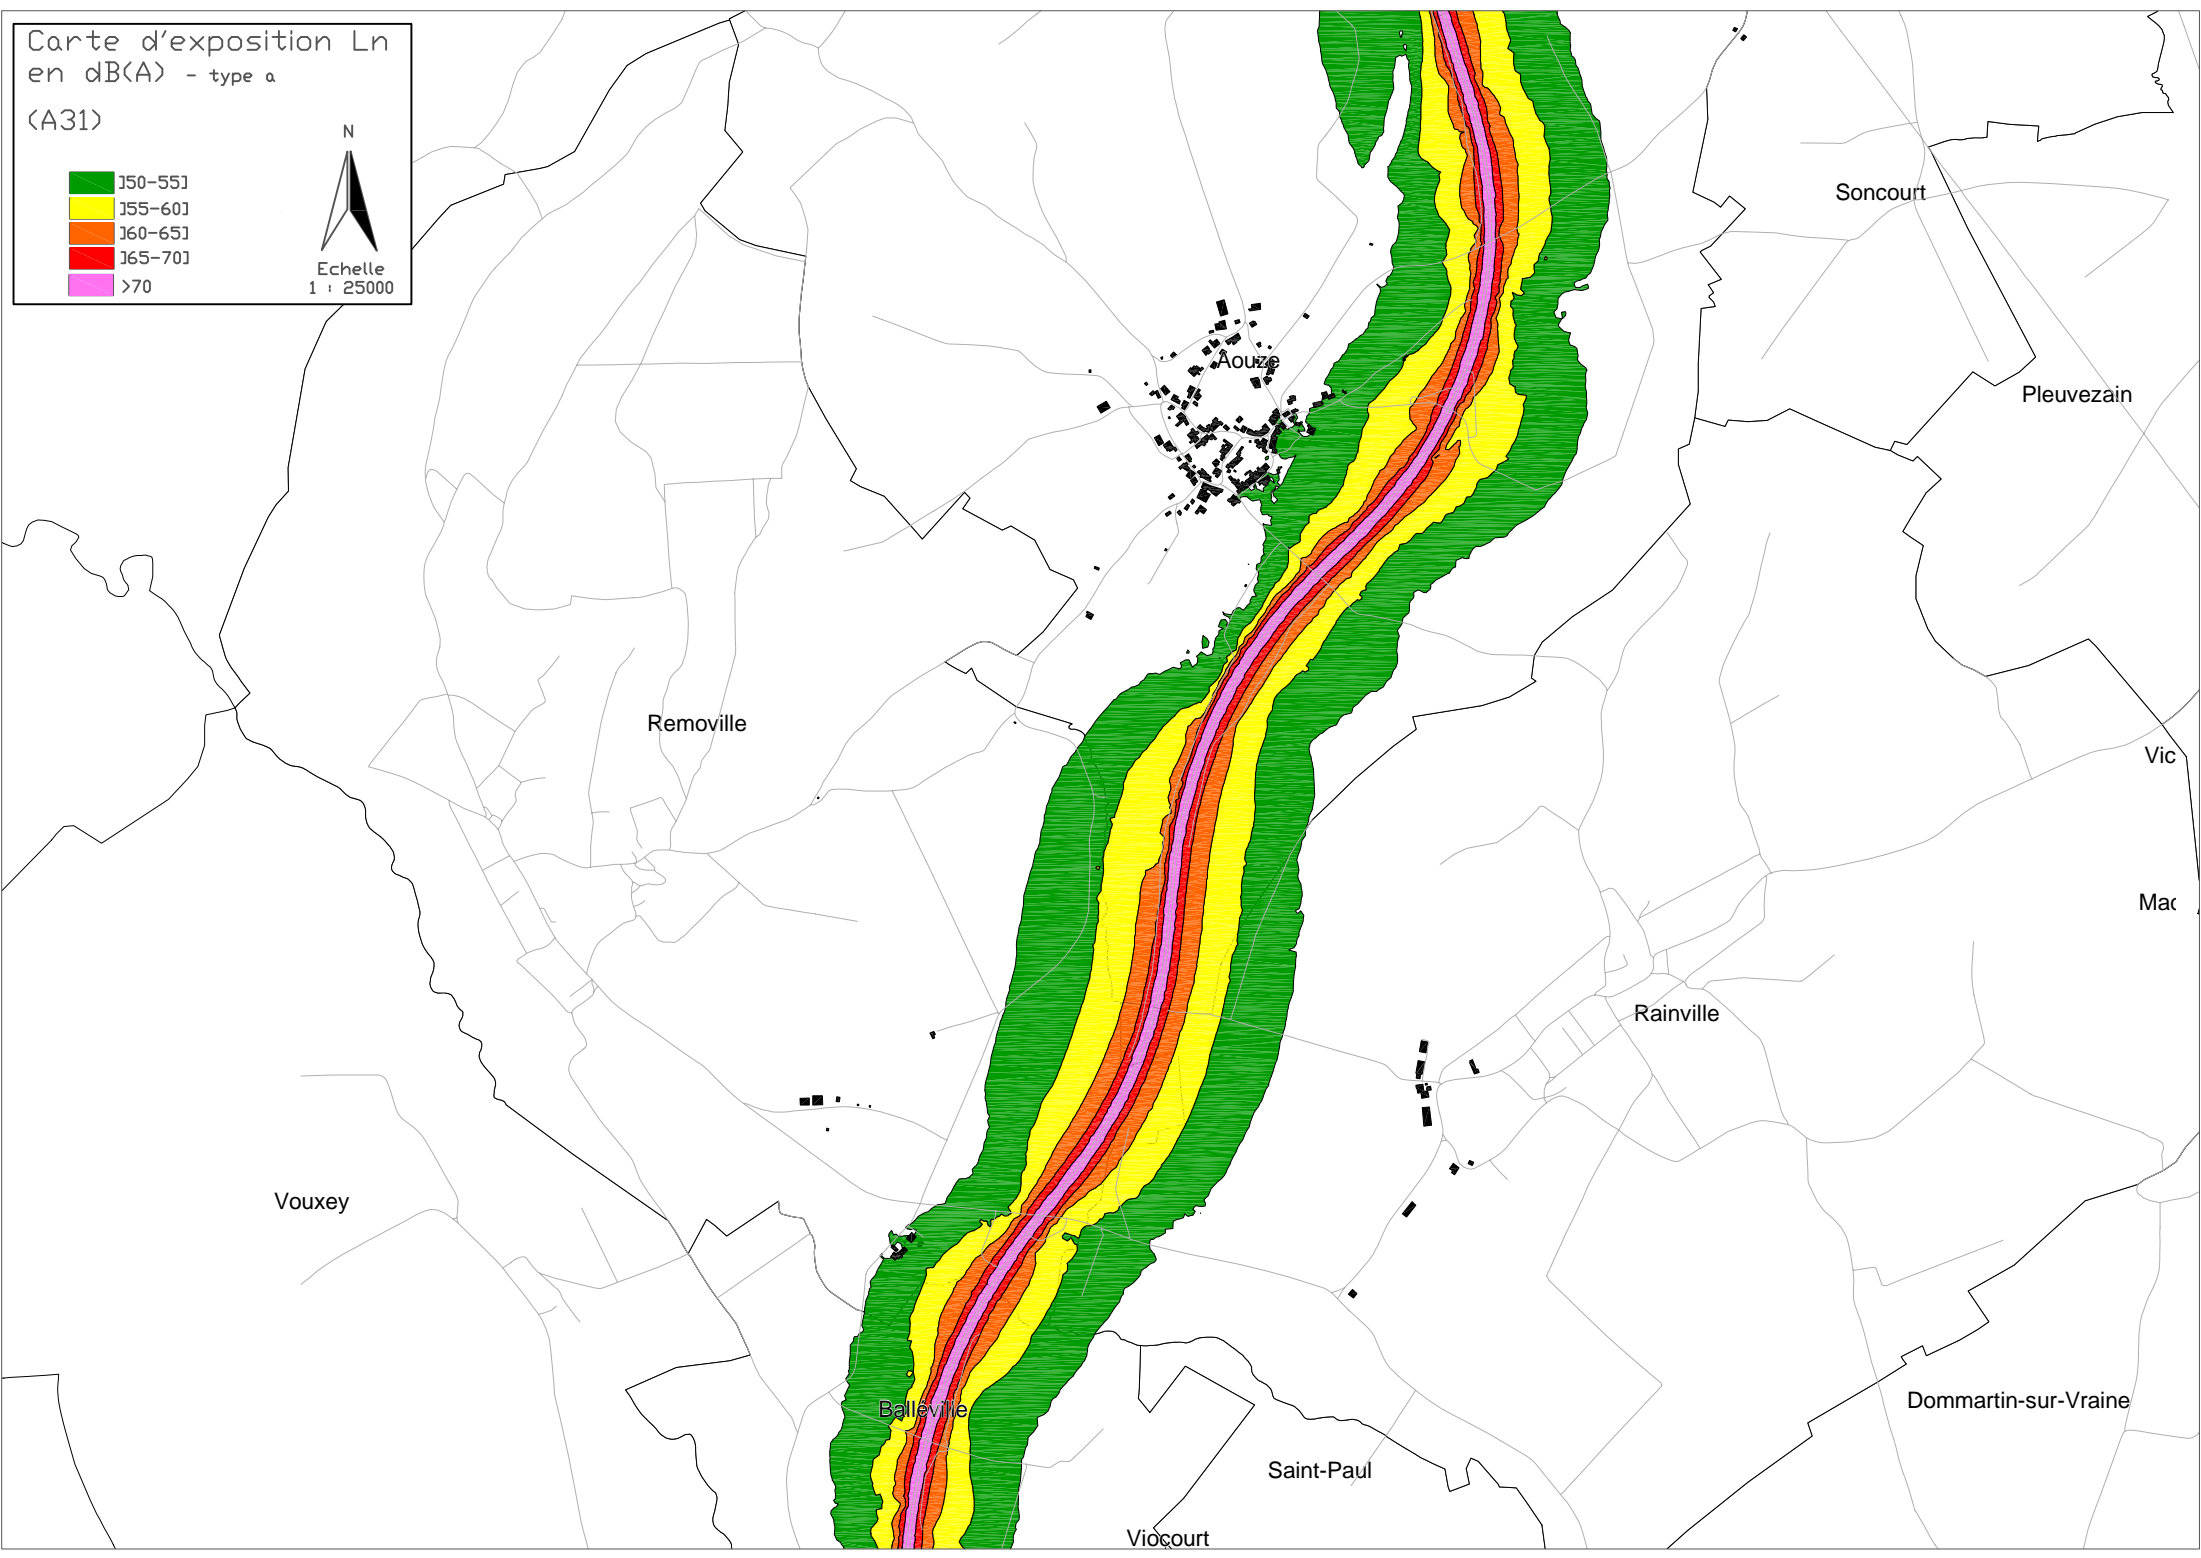

(A31)

Carte d'exposition Ln  
en dB(A) - type a

(A31)

Châtenois

Longchamp-sous-Châtenois

La Neuveville-sous-Châtenois

Houécourt

Sandaucourt

Dombrot-sur-Vair

Belmont-sur-Vair

Hagnéville-et-Roncourt

Carte d'exposition Ln  
en dB(A) - type a

(A31)

Carte d'exposition Ln  
en dB(A) - type a

(A31)

Carte d'exposition Ln  
en dB(A) - type a

(A31)

Echelle  
1 : 25000

Tranqueville-Graux

Attignéville

Aouze

Aroffe

Soncourt

Removille