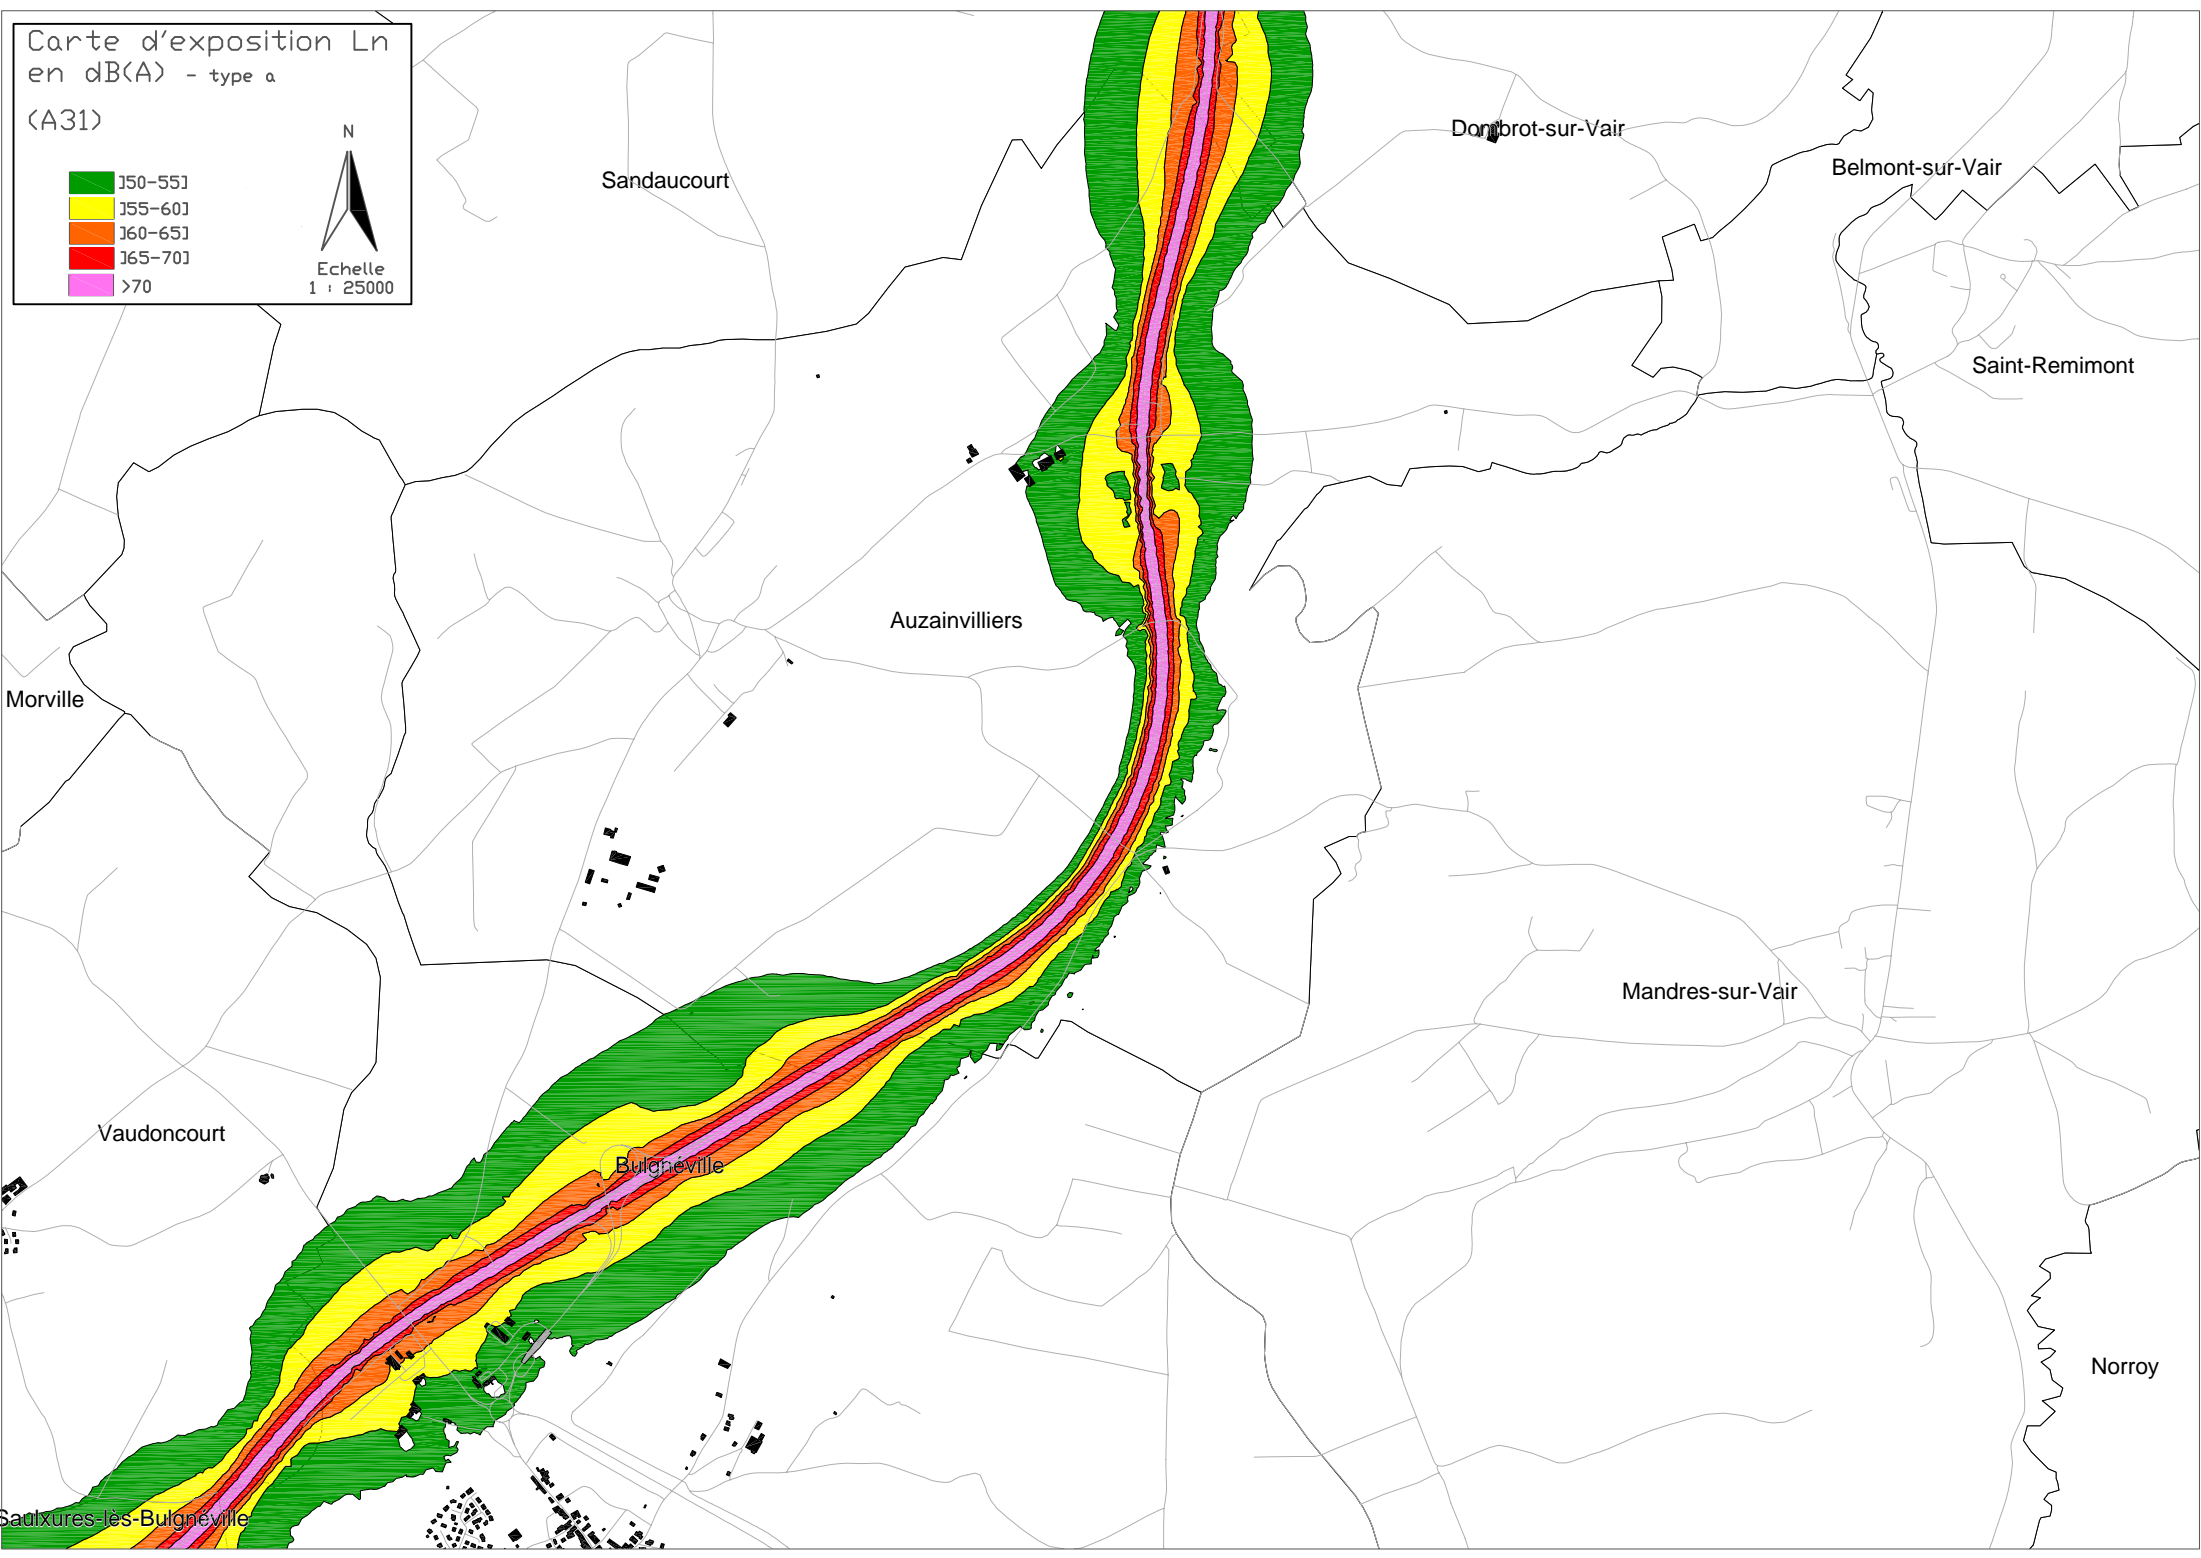

Carte d'exposition Ln  
en dB(A) - type a

(A31)

Echelle  
1 : 25000

Carte d'exposition Ln  
en dB(A) - type a

(A31)

Carte d'exposition Ln  
en dB(A) - type a

(A31)

Carte d'exposition Ln  
en dB(A) - type a

(A31)

Carte d'exposition Ln  
en dB(A) - type a

(A31)

Châtenois

Longchamp-sous-Châtenois

La Neuveville-sous-Châtenois

Houécourt

Sandaucourt

(A31)

Echelle  
1 : 25000

Tranqueville-Graux

Attignéville

Aouze

Aroffe

Soncourt

Removille

(A31)

Autreville

Harmonville