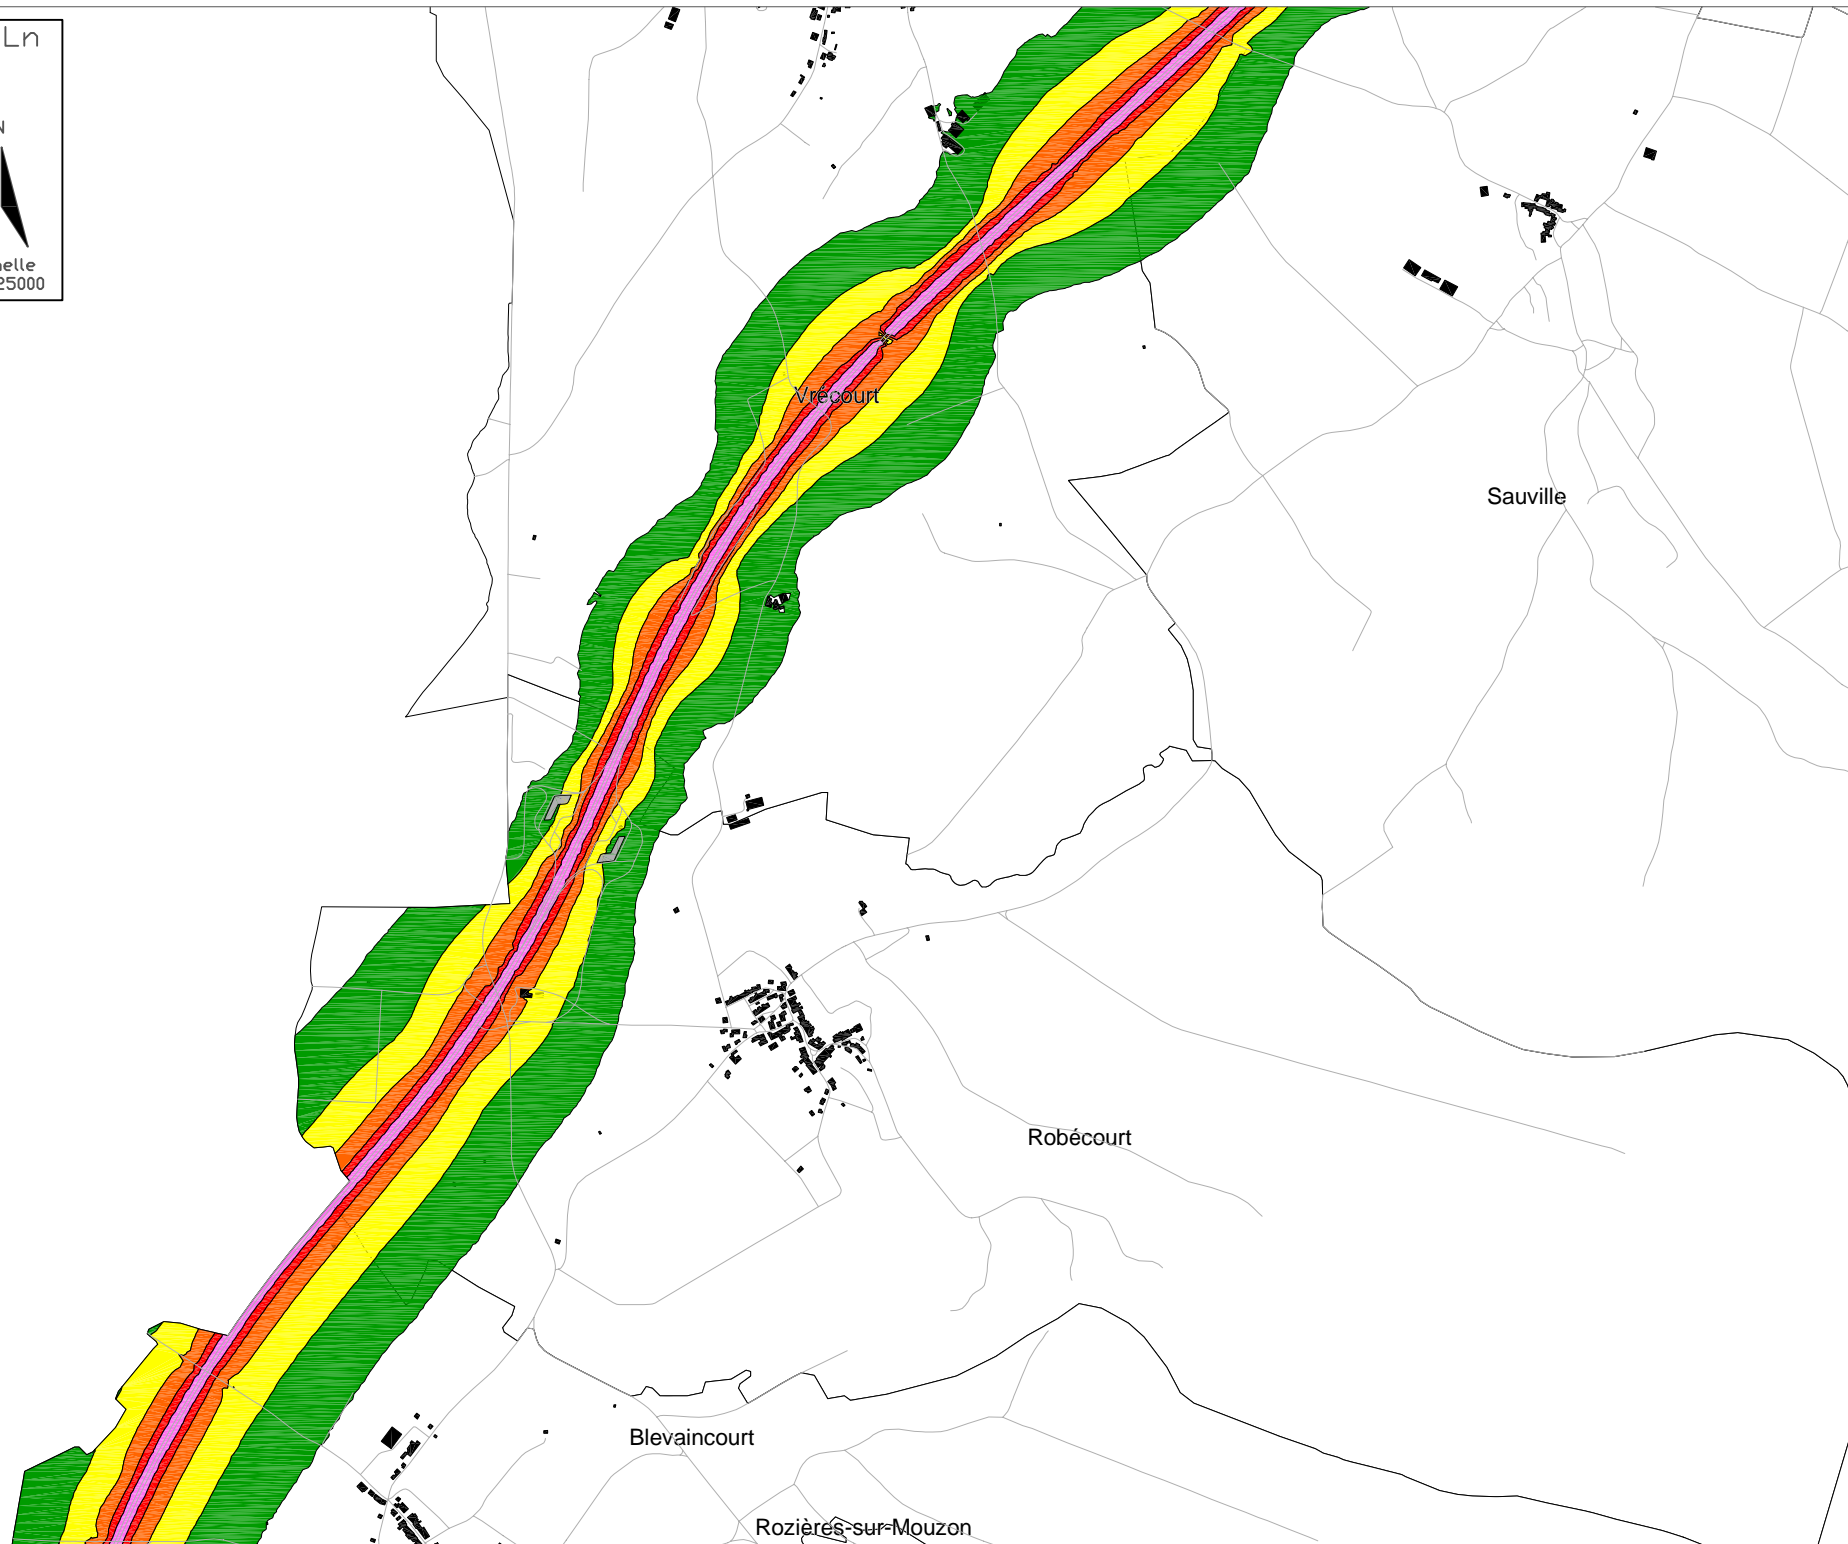

Carte d'exposition Ln  
en dB(A) - type a

(A31)

Echelle  
1 : 25000

Carte d'exposition Ln  
en dB(A) - type a

(A31)

Carte d'exposition Ln  
en dB(A) - type a

(A31)

Carte d'exposition Ln  
en dB(A) - type a

(A31)

Carte d'exposition Ln  
en dB(A) - type a

(A31)

Châtenois

Longchamp-sous-Châtenois

La Neuveville-sous-Châtenois

Houécourt

Sandaucourt

(A31)

Echelle  
1 : 25000

Tranqueville-Graux

Attignéville

Aouze

Aroffe

Soncourt

Removille

(A31)

Autreville

Harmonville