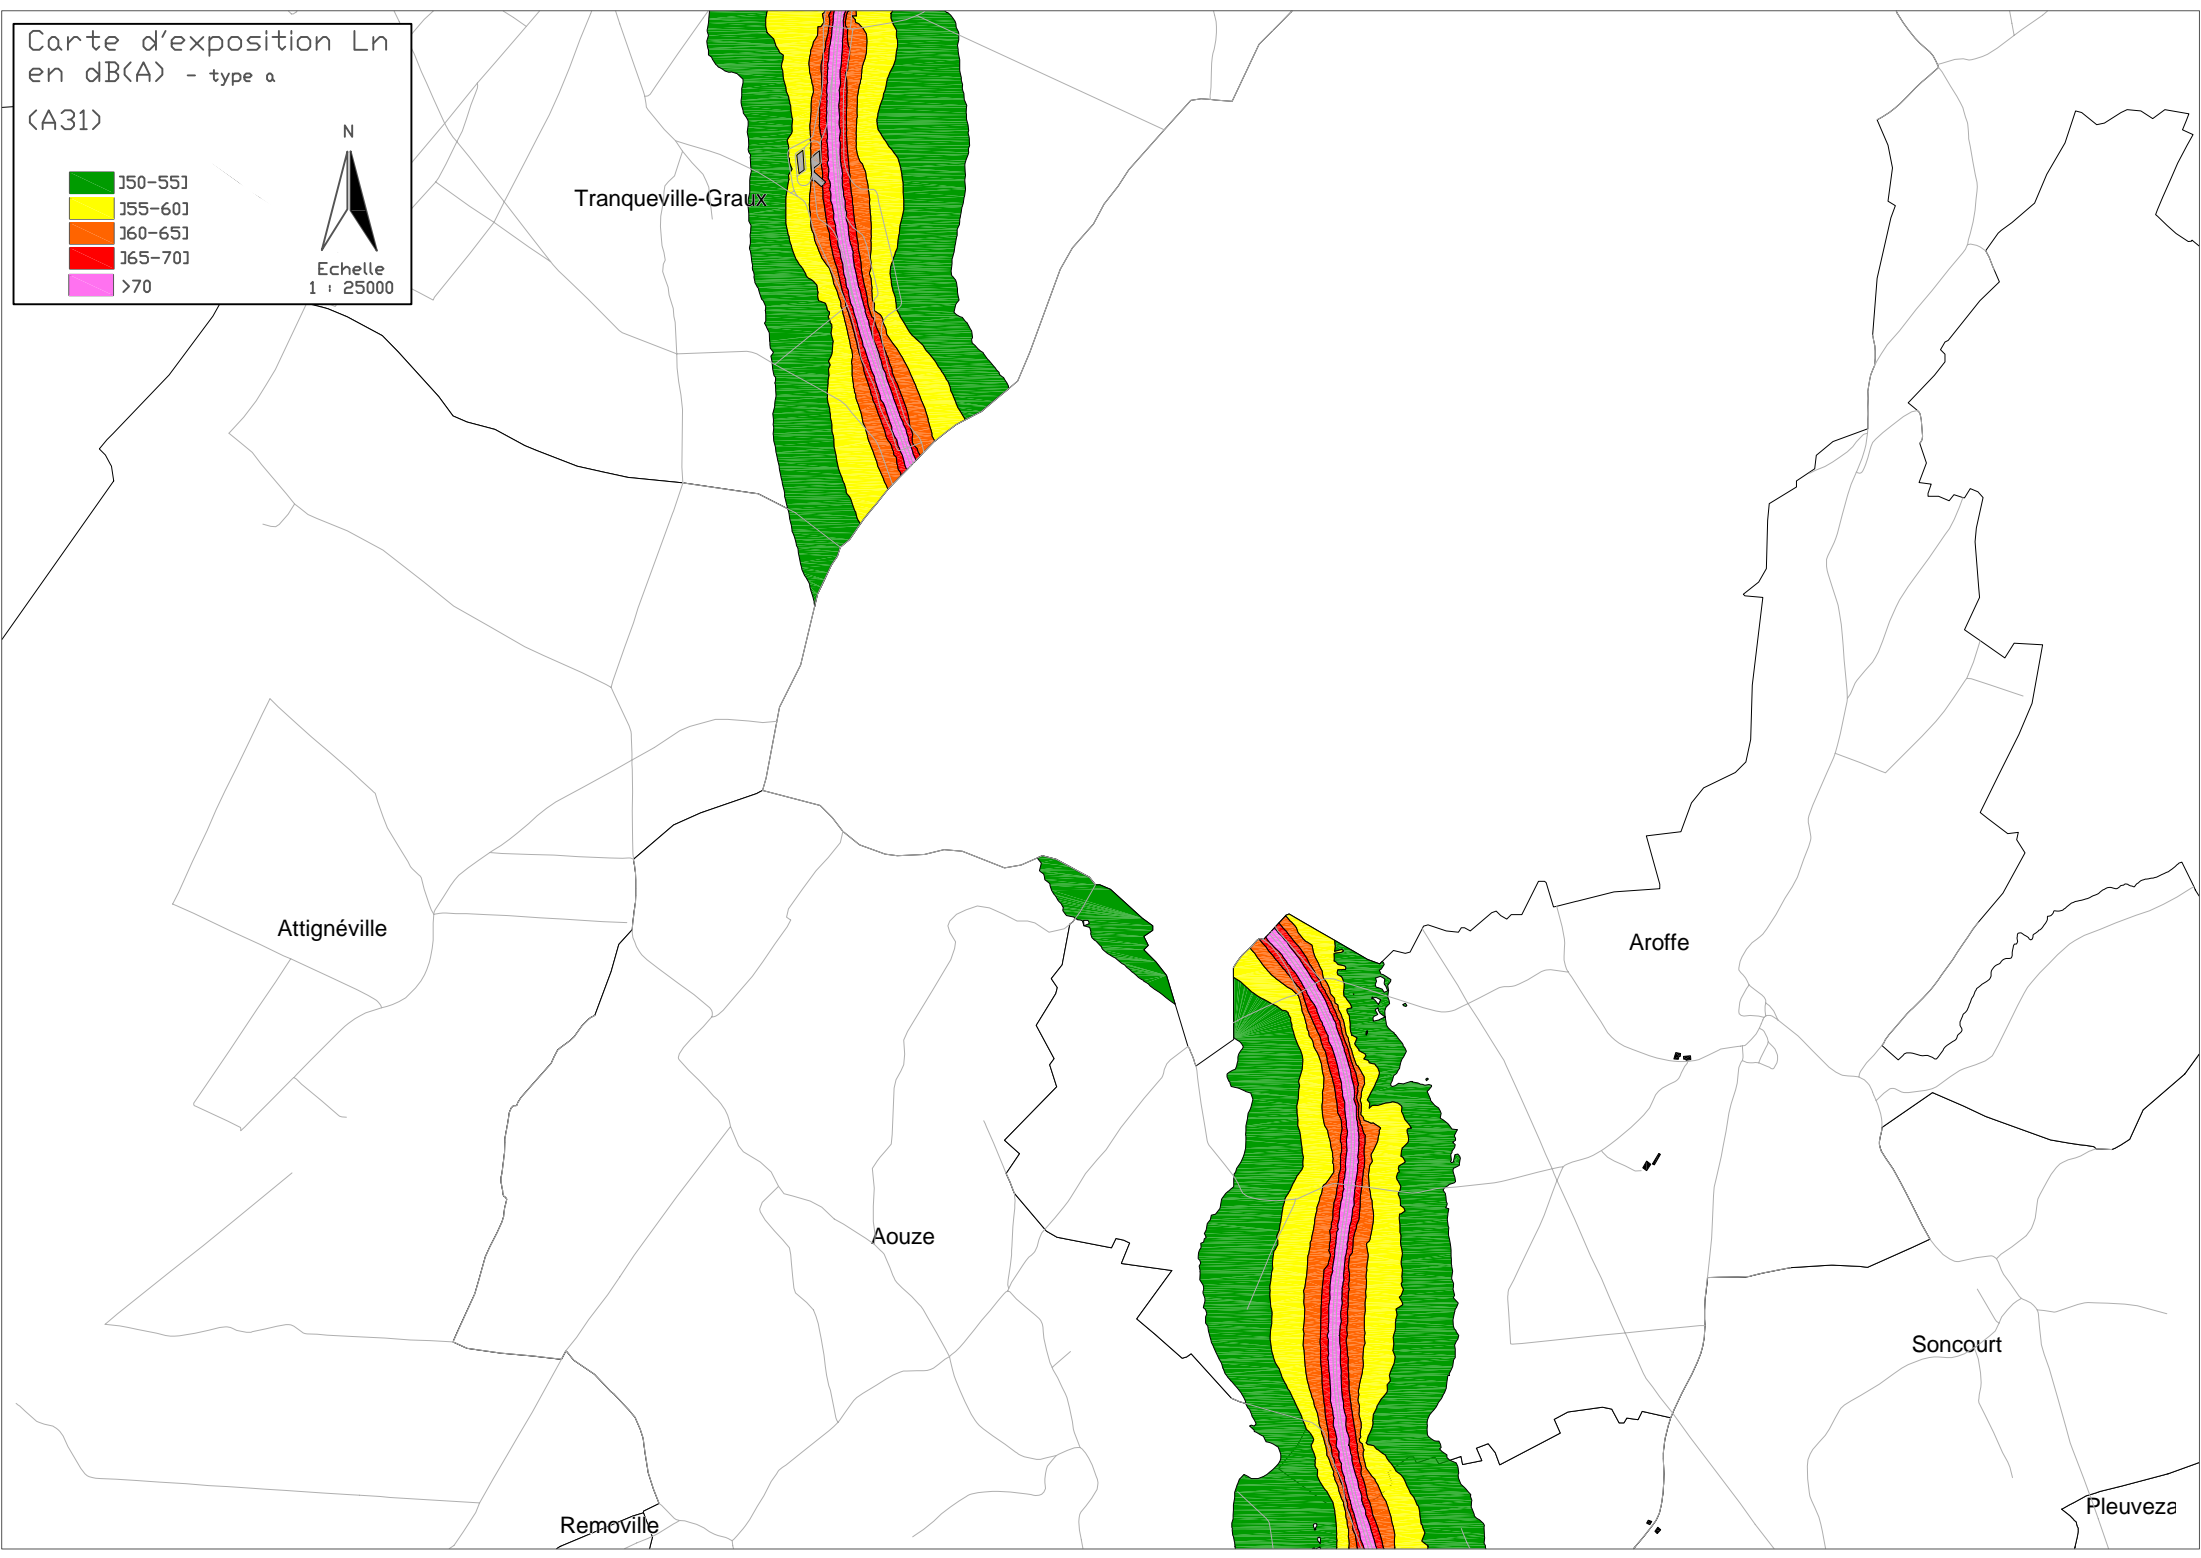

Carte d'exposition Ln
en dB(A) - type a

(A31)

Echelle
1 : 25000

Tranqueville-Graux

Attignéville

Aouze

Aroffe

Soncourt

Removille

Pleuveza