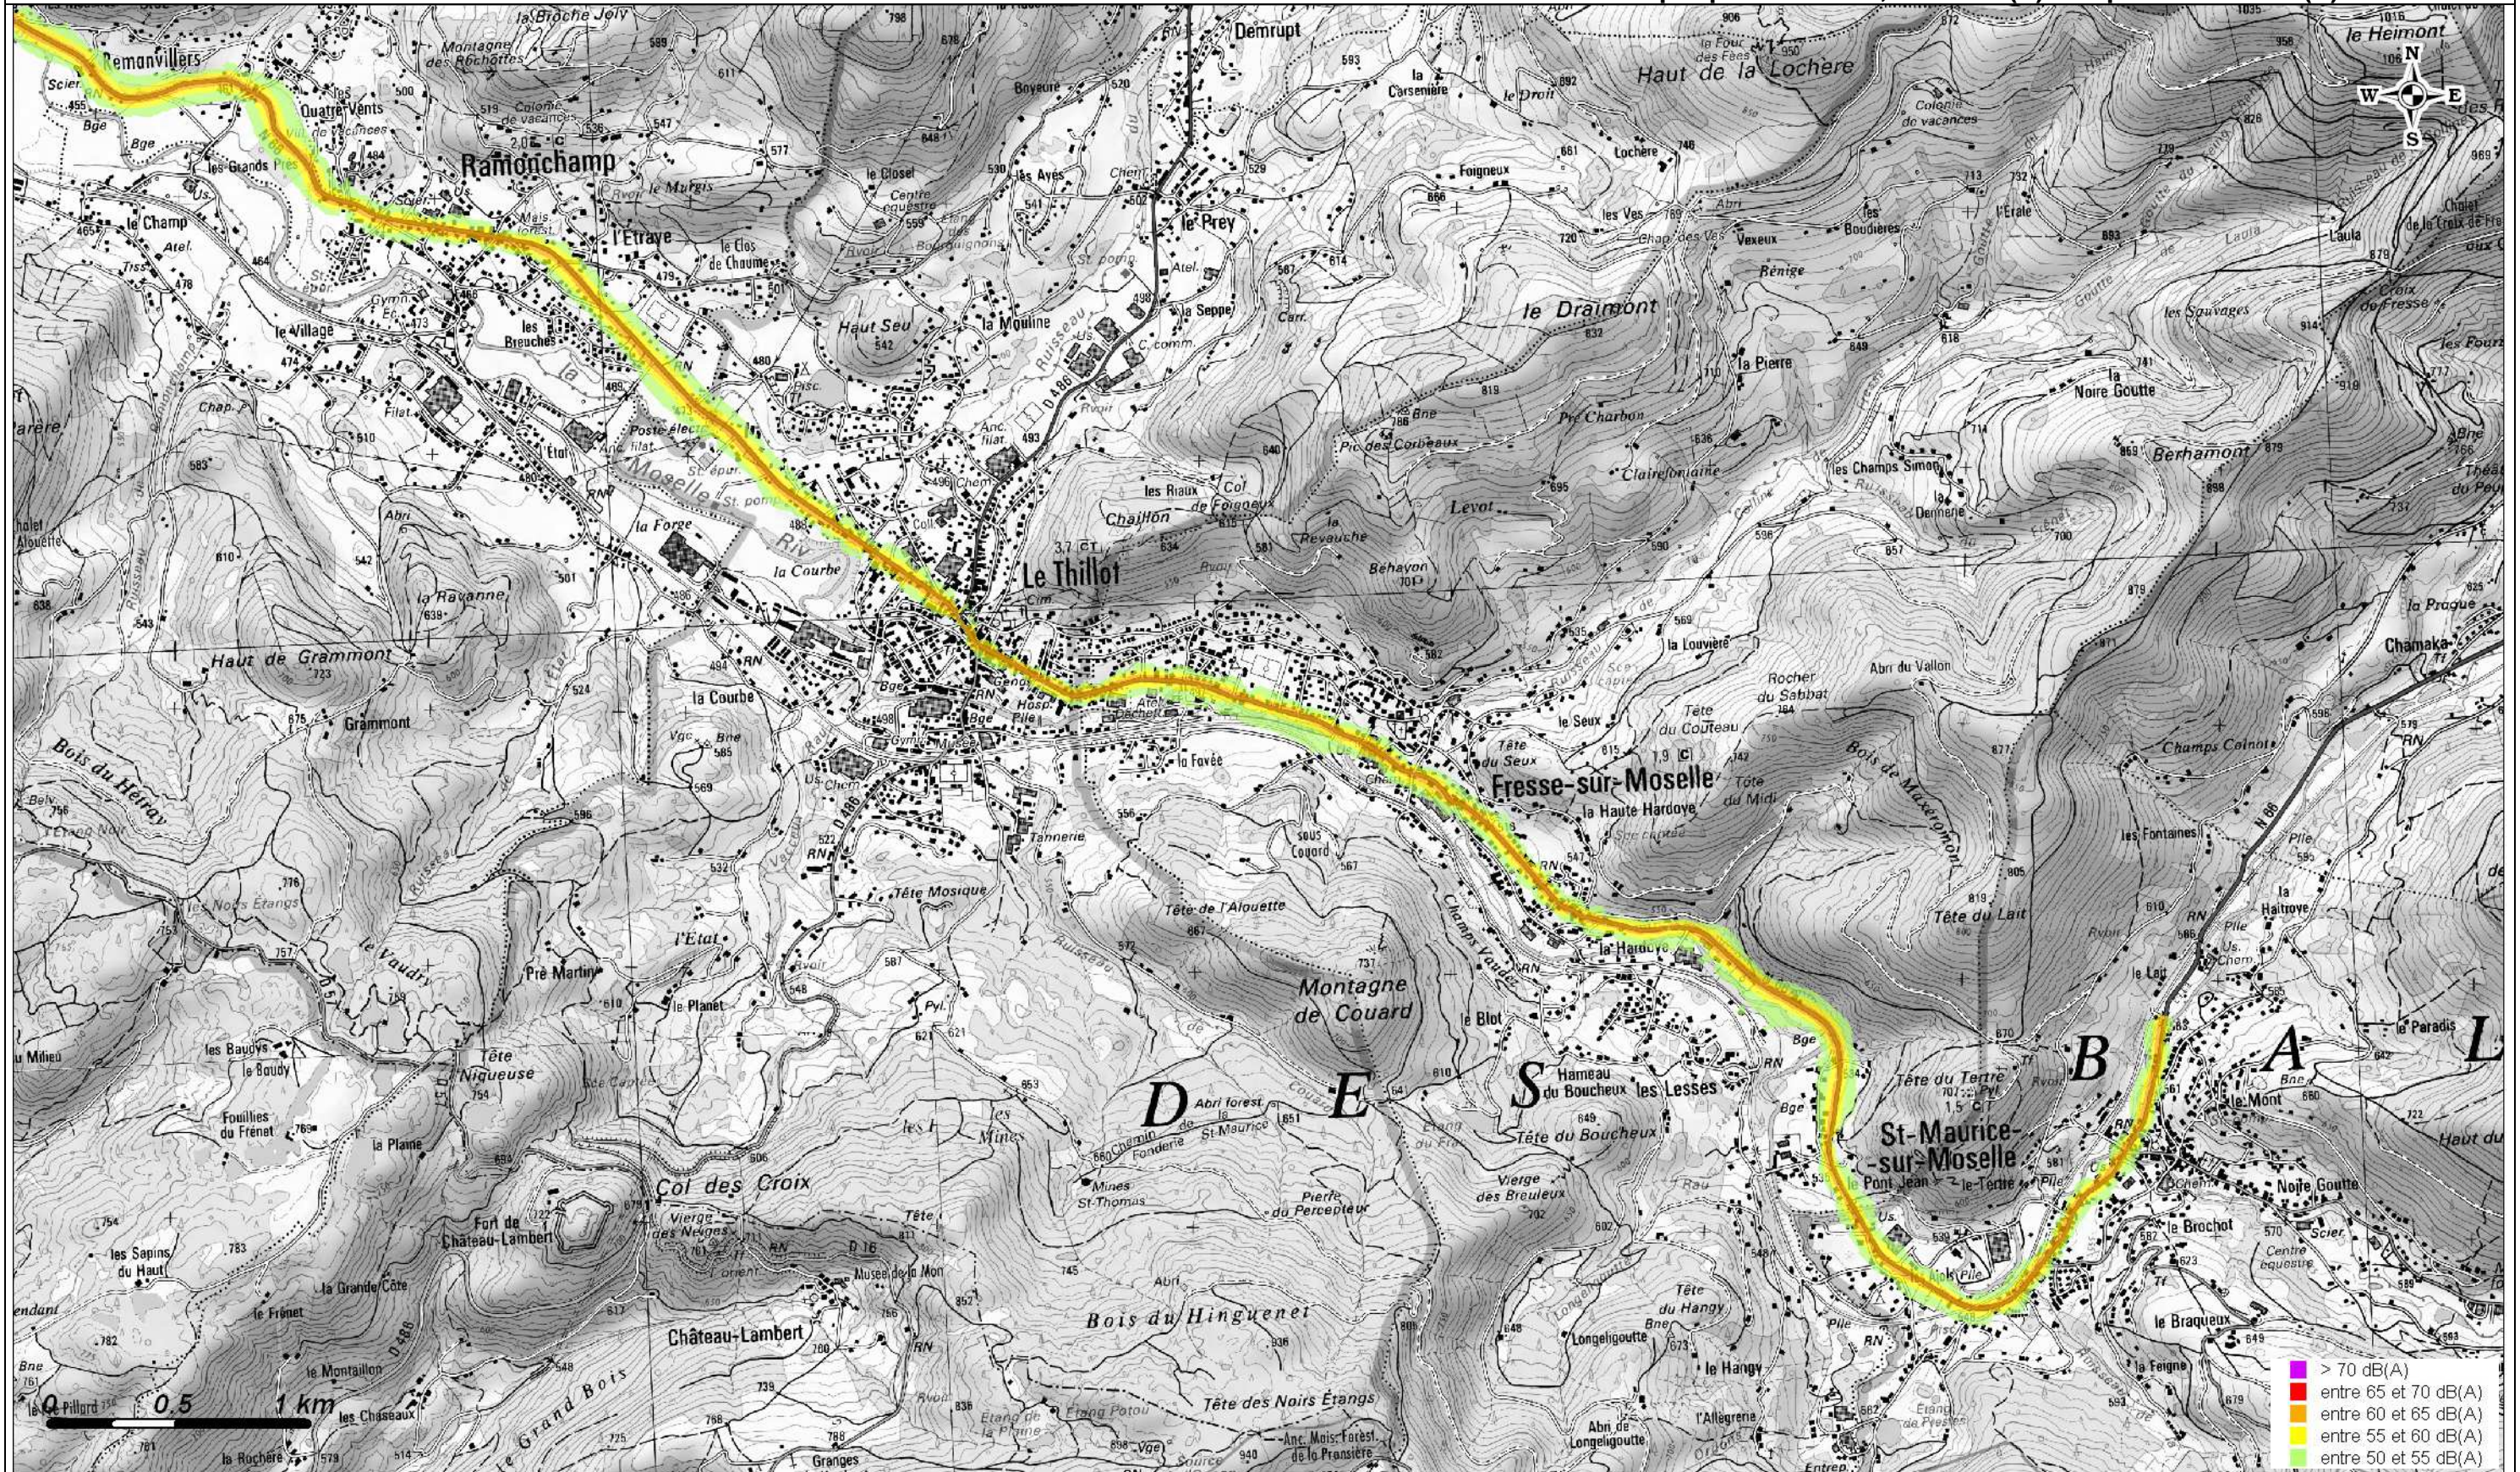

Carte de Bruit Stratégique 2012
Carte de type A- Indicateur Ln (Nuit)

Copyright : scan25@IGN 2010

CETE de l'Est

Laboratoire des
 Ponts et Chaussées
 de Strasbourg
 Groupe Acoustique

PREFET DES VOSGES
 DIRECTION DEPARTEMENTALE DES TERRITOIRES
 SER - BPR - Mission BRUIT

Carte de Bruit Stratégique 2012
Carte de type A- Indicateur Ln (Nuit)

 Liberté • Egalité • Fraternité
 RÉPUBLIQUE FRANÇAISE
 PREFET DES VOSGES
 DIRECTION DEPARTEMENTALE DES TERRITOIRES
 SER - BPR - Mission BRUIT