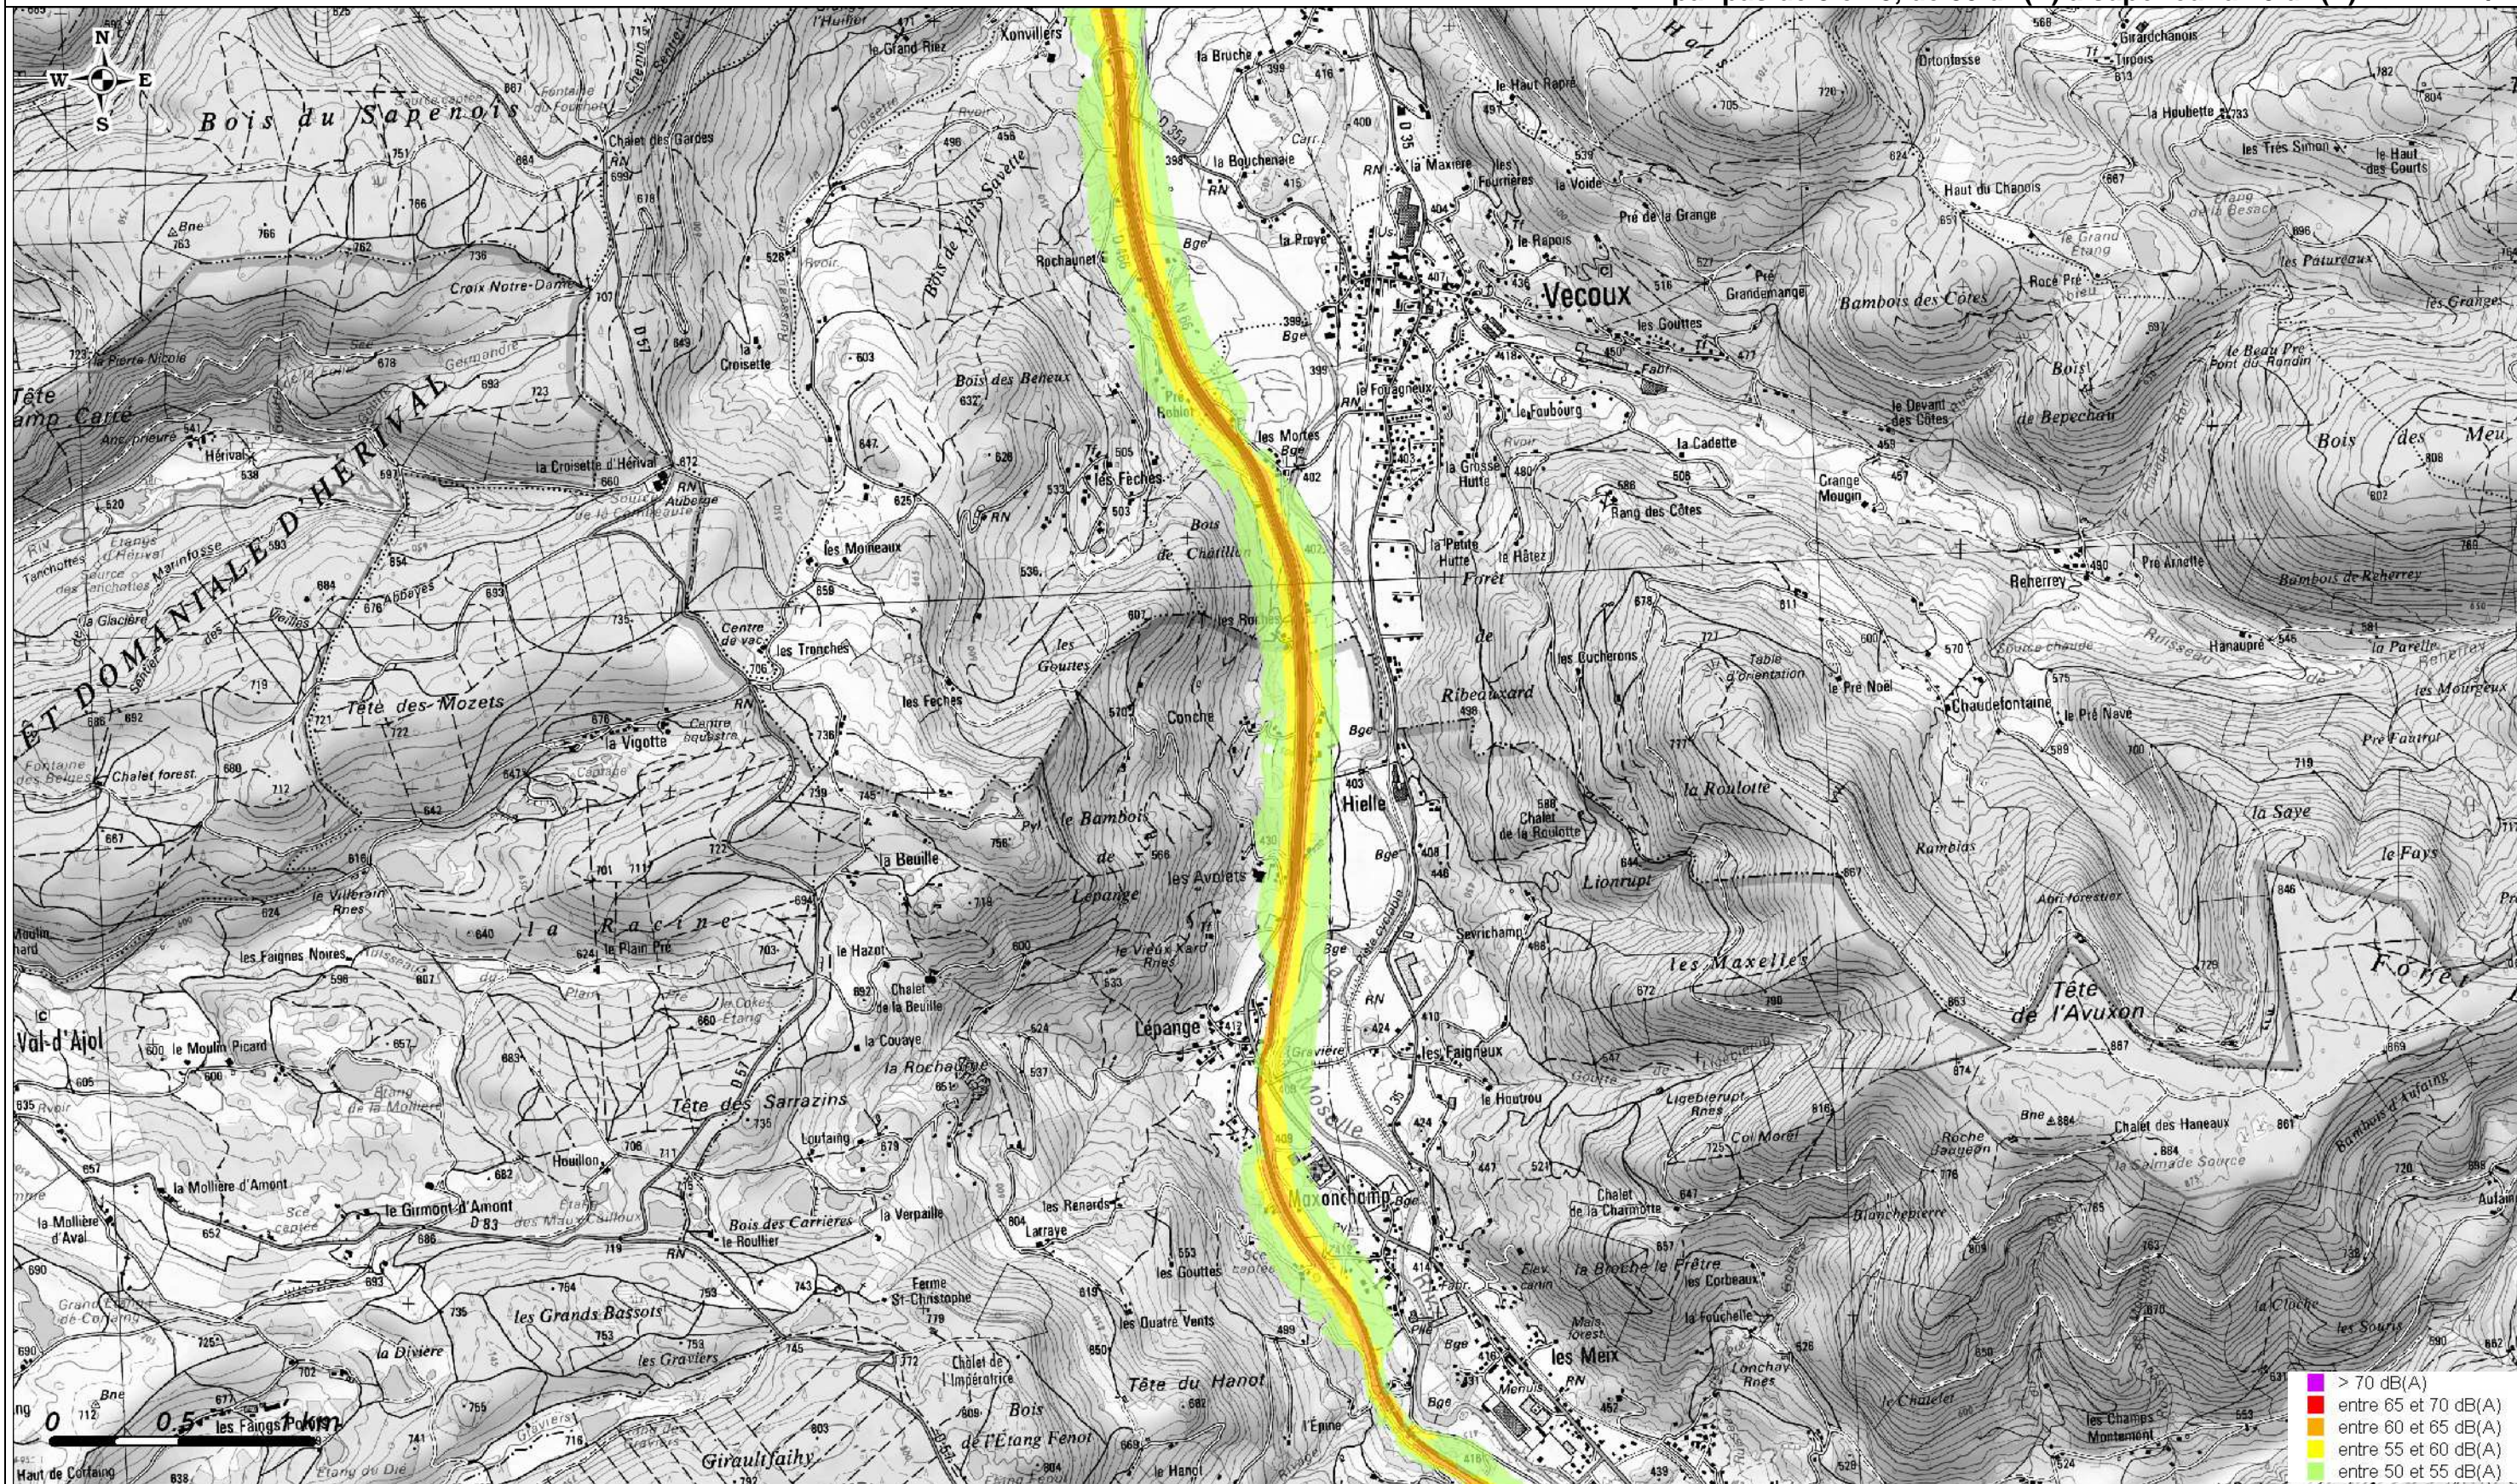

Carte de Bruit Stratégique 2012
Carte de type A- Indicateur Ln (Nuit)

Copyright : scan25@IGN 2010

CETE de l'Est

Laboratoire des
 Ponts et Chaussées
 de Strasbourg
 Groupe Acoustique

PREFET DES VOSGES
 DIRECTION DEPARTEMENTALE DES TERRITOIRES
 SER - BPR - Mission BRUIT

Carte de Bruit Stratégique 2012
Carte de type A- Indicateur Ln (Nuit)

 Liberté • Egalité • Fraternité
 RÉPUBLIQUE FRANÇAISE
 PREFET DES VOSGES
 DIRECTION DEPARTEMENTALE DES TERRITOIRES
 SER - BPR - Mission BRUIT