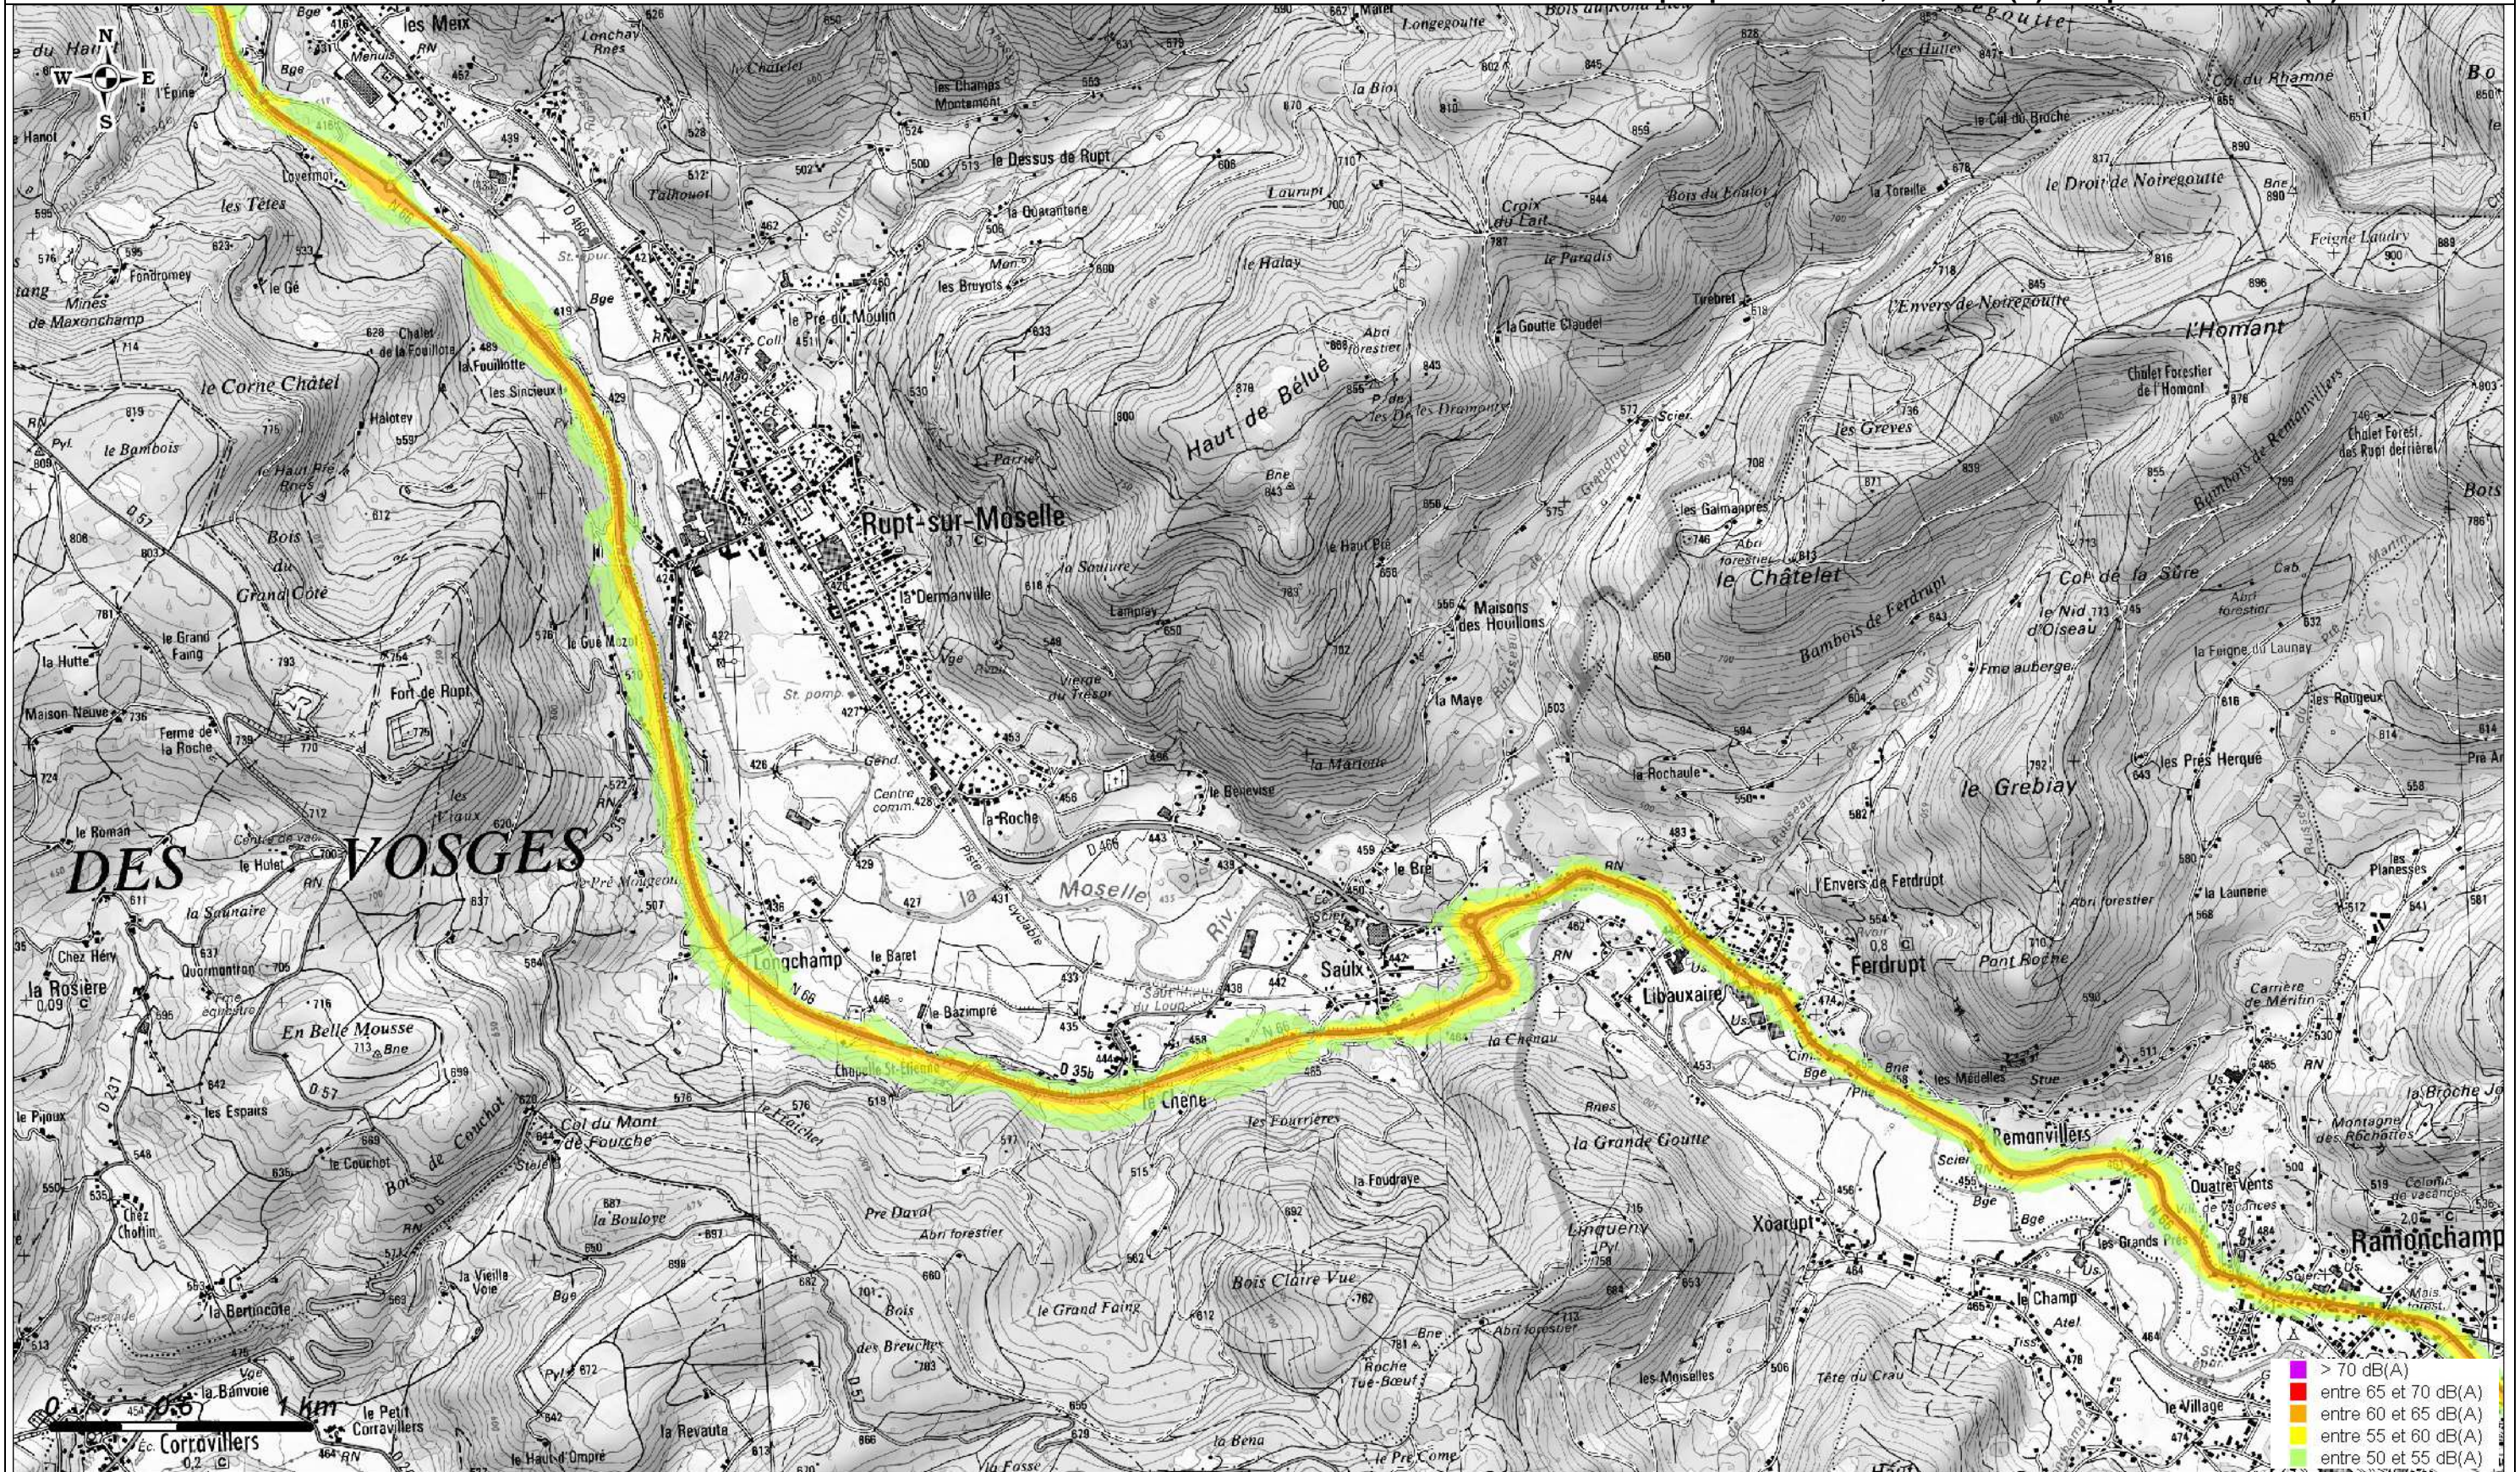

Carte de Bruit Stratégique 2012
Carte de type A- Indicateur Ln (Nuit)

Copyright : scan25@IGN 2010

CETE de l'Est

Laboratoire des
 Ponts et Chaussées
 de Strasbourg
 Groupe Acoustique

PREFET DES VOSGES
 DIRECTION DEPARTEMENTALE DES TERRITOIRES
 SER - BPR - Mission BRUIT

Carte de Bruit Stratégique 2012
Carte de type A- Indicateur Ln (Nuit)

 Liberté • Egalité • Fraternité
 RÉPUBLIQUE FRANÇAISE
 PREFET DES VOSGES
 DIRECTION DEPARTEMENTALE DES TERRITOIRES
 SER - BPR - Mission BRUIT